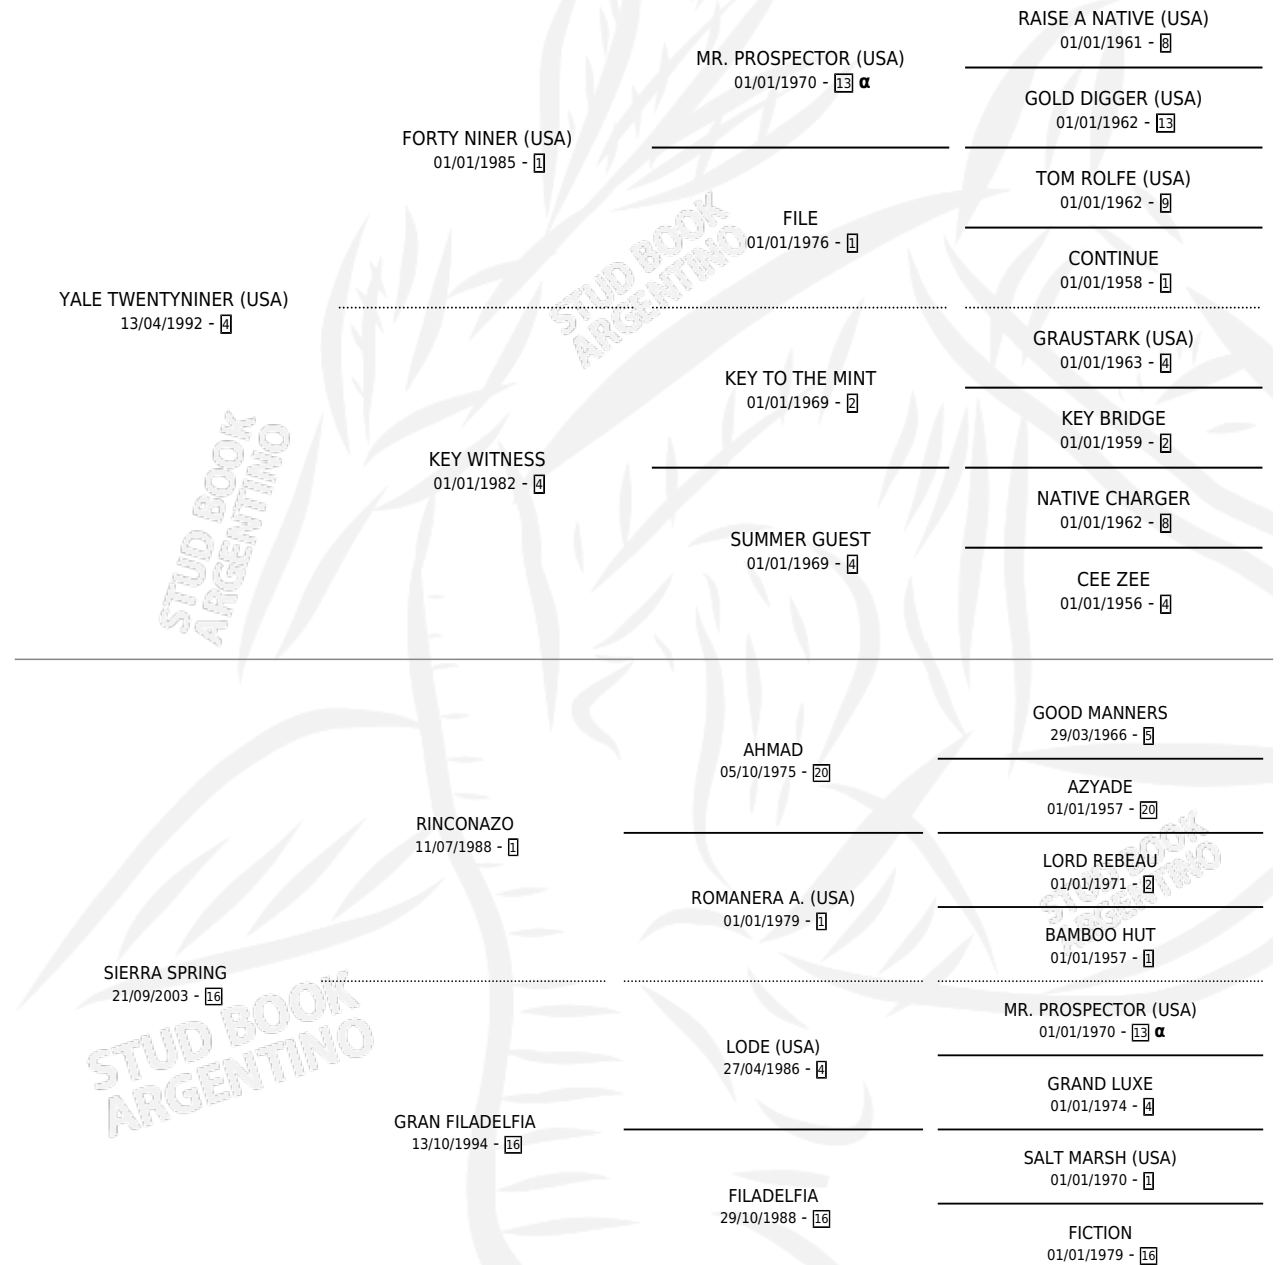

CERRO FINAL

por **YALE TWENTYNINER (USA)** y **SIERRA SPRING** por **RINCONAZO**

Argentina · Macho · Zaino · SP · 06/09/2012
Familia 16-e · Volumen 41

ESTADO

TIPIFICACIÓN SANGUÍNEA	X
TIPIFICACIÓN POR ADN	X
PASAPORTE	X
IDENTIFICACIÓN POR MICROCHIP	X
REPRODUCTOR	X

Lugar de nacimiento: Sierra Larga
Criador: Sin dato

PEDIGREE

INBREEDING : α

CERRO FINAL

Datos oficiales del Stud Book Argentino

Documento generado el 02/05/2026

studbook.org.ar