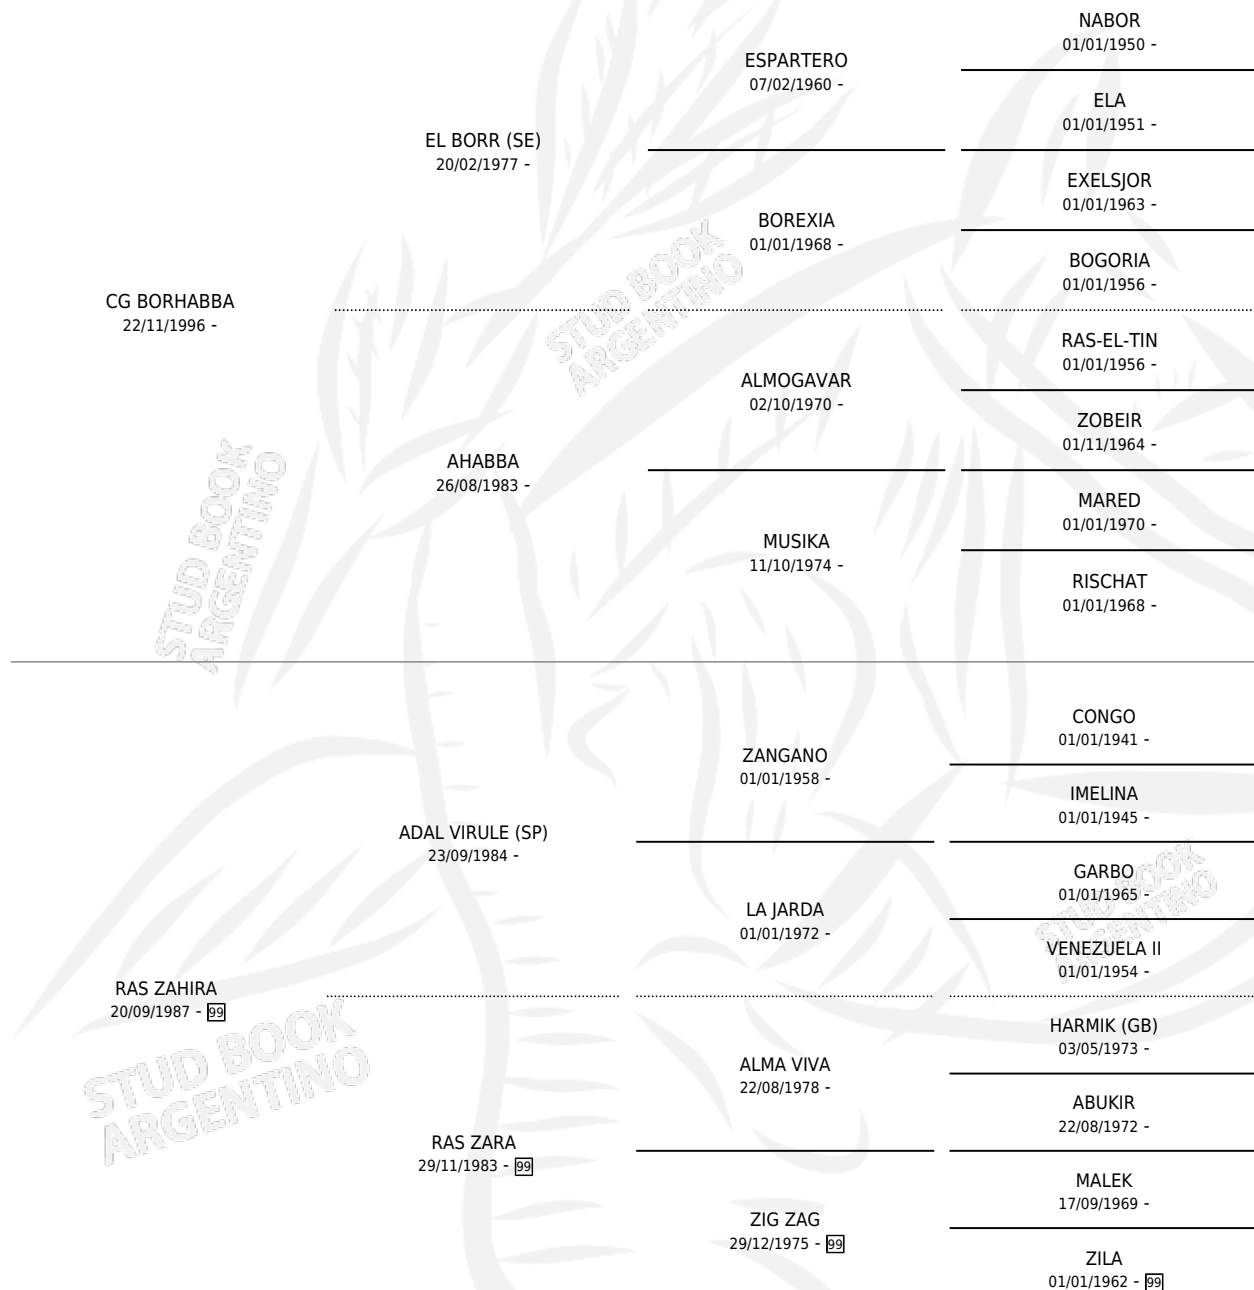

CG BORHAZAHÍ

por CG BORHABBA y RAS ZAHIRA por ADAL VIRULE (SP)

Argentina · Macho · Tordillo · AP · 07/09/2012
Familia 99 · Volumen 41

ESTADO

TIPIFICACIÓN SANGUÍNEA	X
TIPIFICACIÓN POR ADN	X
PASAPORTE	X
IDENTIFICACIÓN POR MICROCHIP	X
REPRODUCTOR	X

Lugar de nacimiento: Coe Pora
Criador: Coe Pora

PEDIGREE