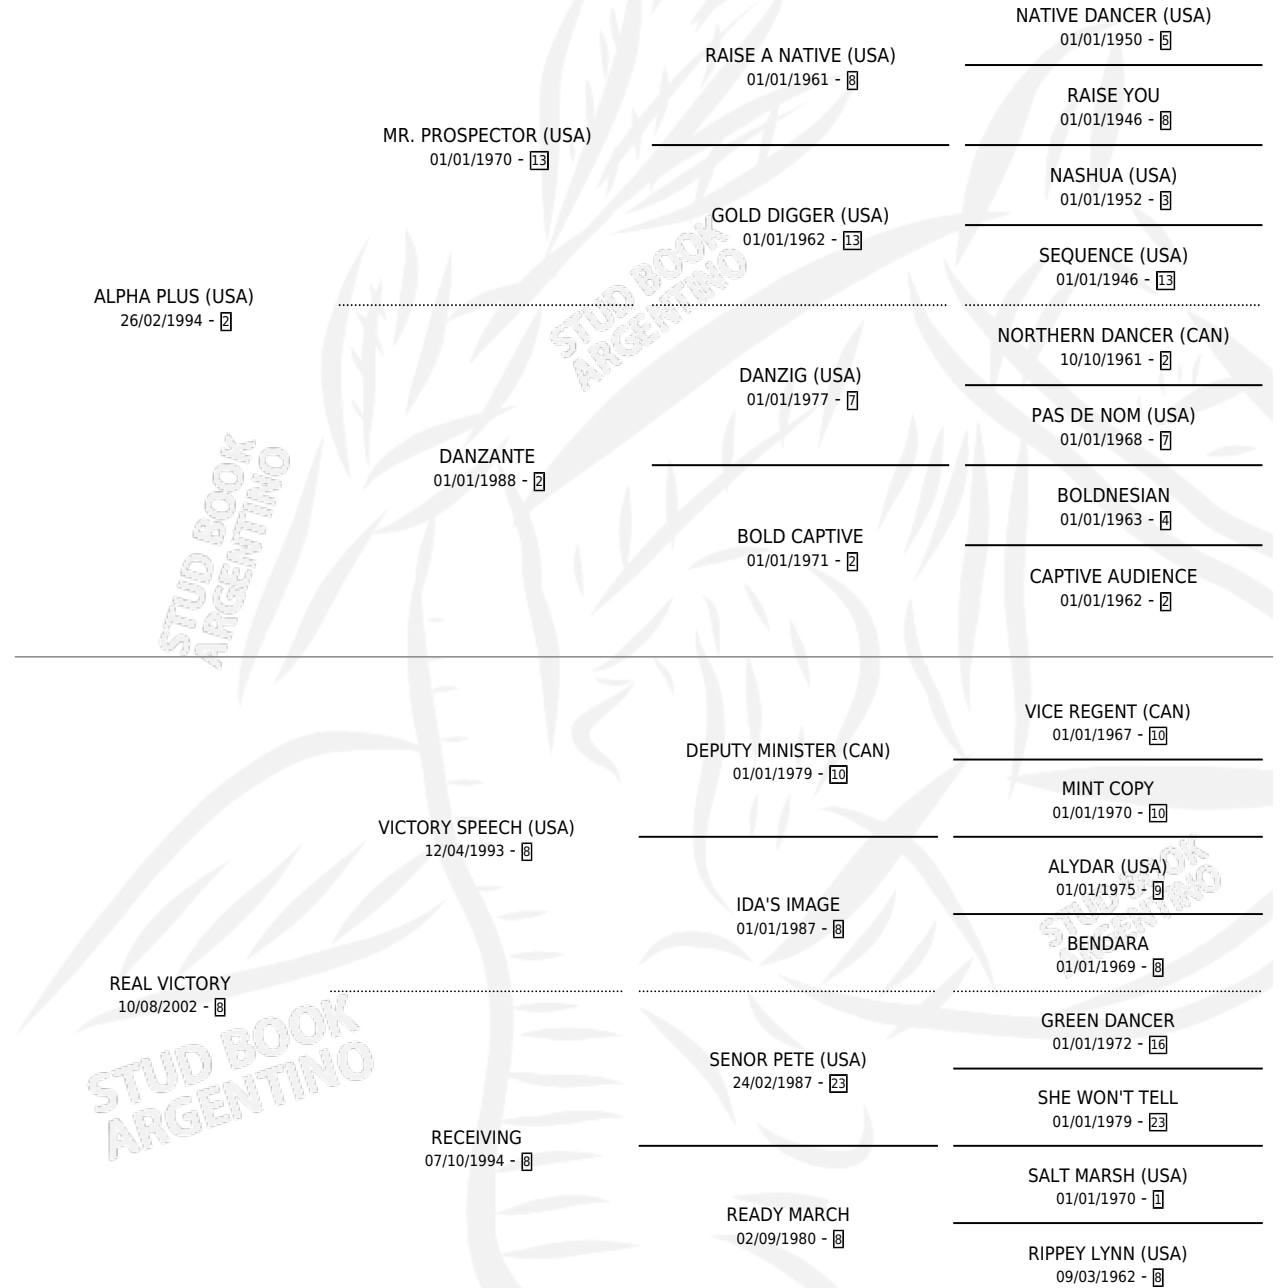

REALIZADA PLUS

por **ALPHA PLUS (USA)** y **REAL VICTORY** por **VICTORY SPEECH (USA)**

Argentina · Hembra · Zaino · SP · 08/09/2012
Familia 8-f · Volumen 41

ESTADO

TIPIFICACIÓN SANGUÍNEA	X
TIPIFICACIÓN POR ADN	✓
PASAPORTE	✓
IDENTIFICACIÓN POR MICROCHIP	✓
REPRODUCTOR	✓

Lugar de nacimiento: Las Cuatro M
Criador: Ceb Agropecuaria Sa

~

HIJOS

	MACHOS	HEMBRAS
2 NACIERON	0	2
SIN ACTUACIONES		

PEDIGREE

~

CAMPAÑA

Solo carreras oficiales de Argentina