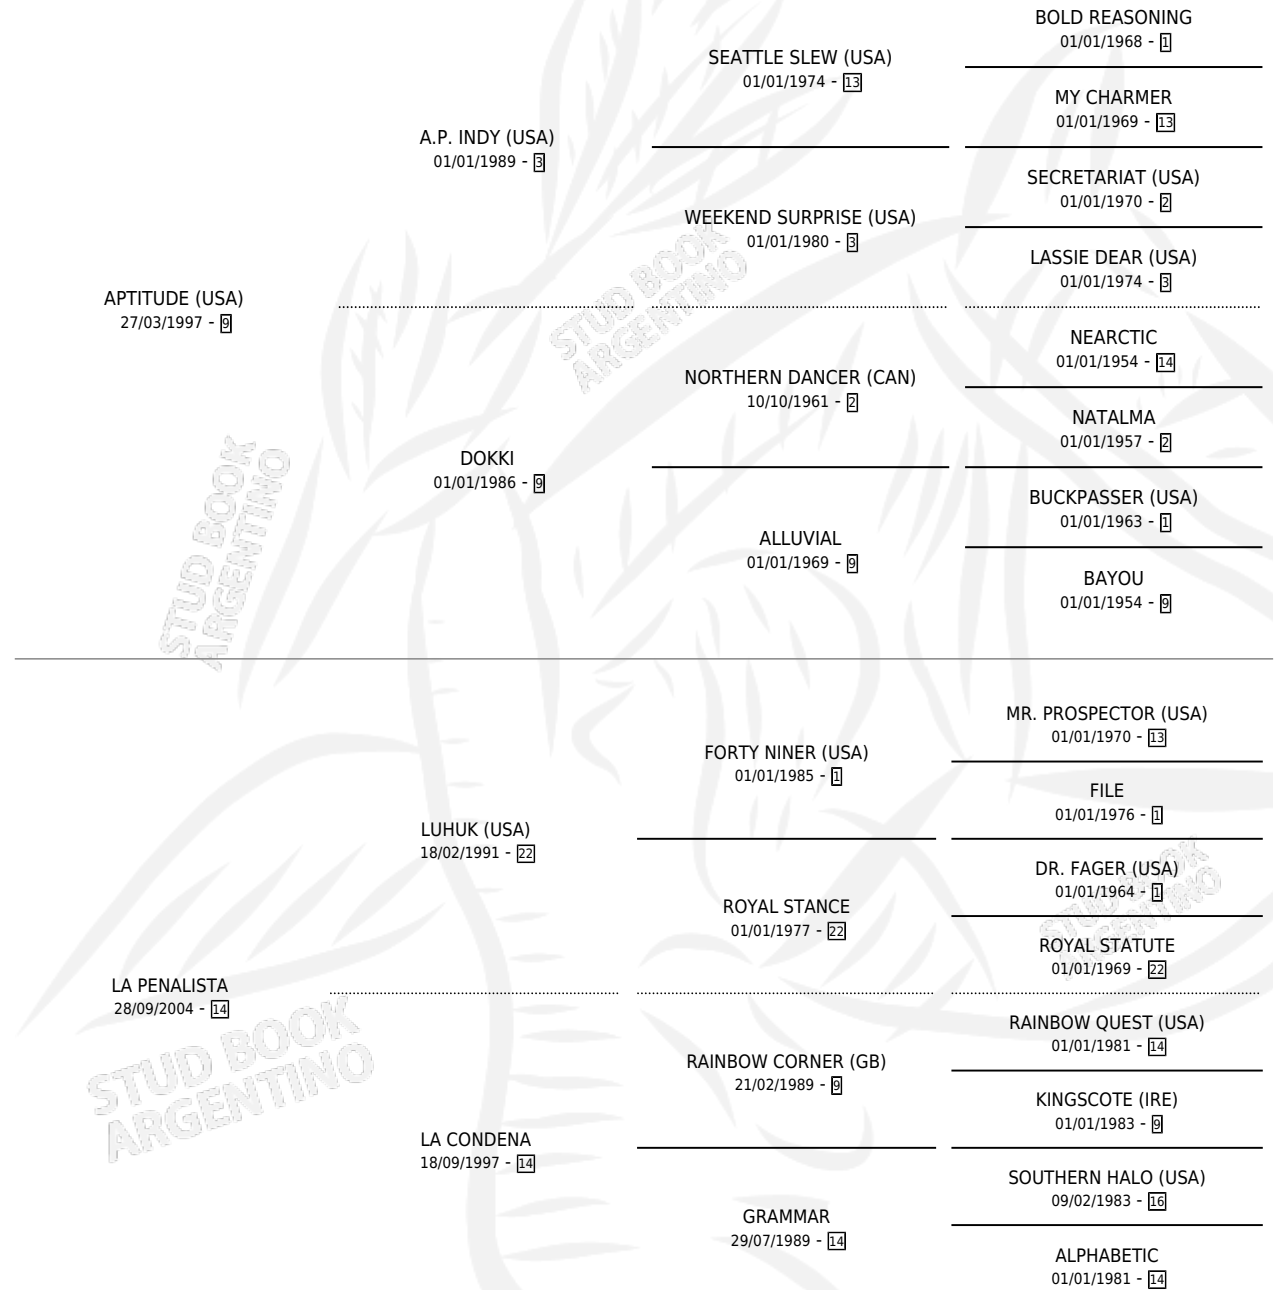

AP SANTINO

por **APTITUDE (USA)** y **LA PENALISTA** por **LUHUK (USA)**

Argentina · Macho · Zaino Doradillo · SP · 29/09/2011
Familia 14-c · Volumen 41

ESTADO

TIPIFICACIÓN SANGUÍNEA	X
TIPIFICACIÓN POR ADN	✓
PASAPORTE	✓
IDENTIFICACIÓN POR MICROCHIP	✓
REPRODUCTOR	X

Lugar de nacimiento: La Fortaleza

Criador: Frey Gabriel Hugo Adrian

PEDIGREE

CAMPAÑA

Solo carreras oficiales de Argentina

POR EDAD

EDAD	CC	1°	2°	3°	4°	5°	NP	CLC	CLG	CLCG1	CLGG1	IMPORTE	GANANCIA / CC
4 AÑOS	8	0	0	0	0	0	8	0	0	0	0	\$0	\$0
5 AÑOS	4	0	0	0	0	0	4	0	0	0	0	\$0	\$0
TOTALES	12	0	0	0	0	0	12	0	0	0	0	\$0	\$0
%		0.0%	0.0%	0.0%	0.0%	0.0%	100%	0.0%	0.0%	0.0%	0.0%		