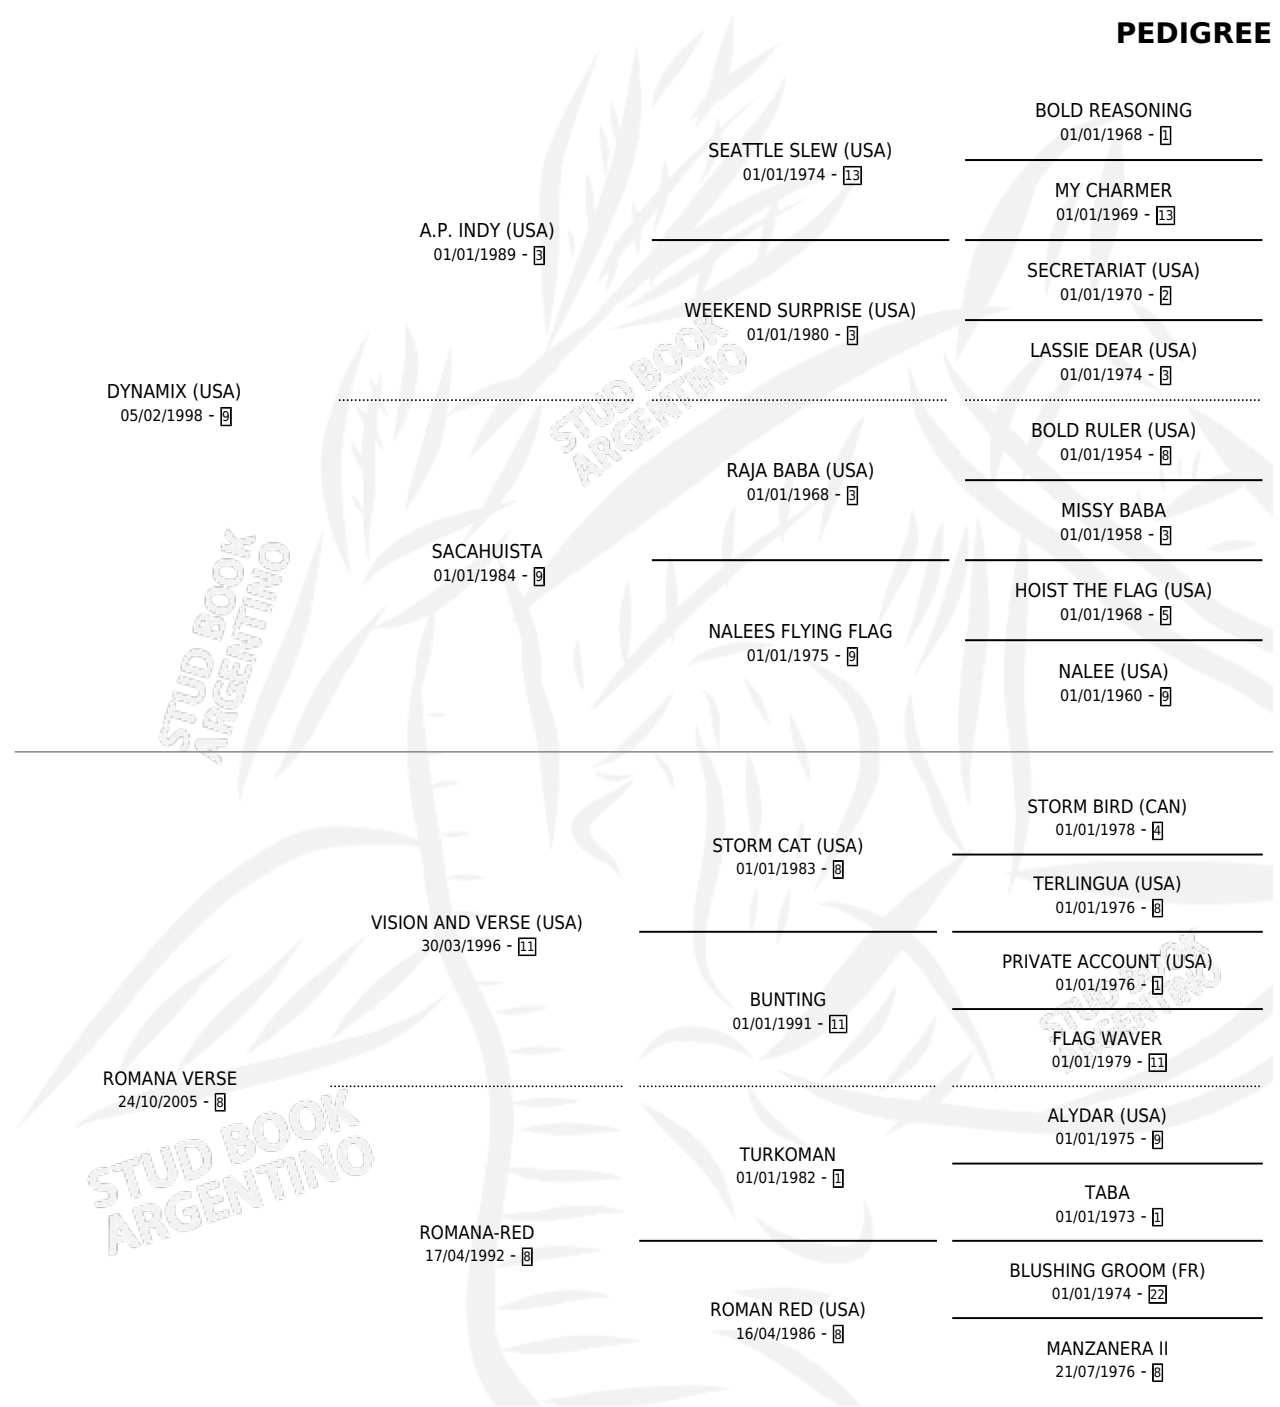

IMPERIO ROMANO

por **DYNAMIX (USA)** y **ROMANA VERSE** por **VISION AND VERSE (USA)**

Argentina · Macho · Alazan · SP · 08/08/2012
Familia 8-f · Volumen 41

ESTADO

TIPIFICACIÓN SANGUÍNEA	X
TIPIFICACIÓN POR ADN	X
PASAPORTE	X
IDENTIFICACIÓN POR MICROCHIP	X
REPRODUCTOR	X

Lugar de nacimiento: El Arroyo
Criador: Reale Sebastian

PEDIGREE

IMPERIO ROMANO

Datos oficiales del Stud Book Argentino

Documento generado el 04/05/2026

studbook.org.ar