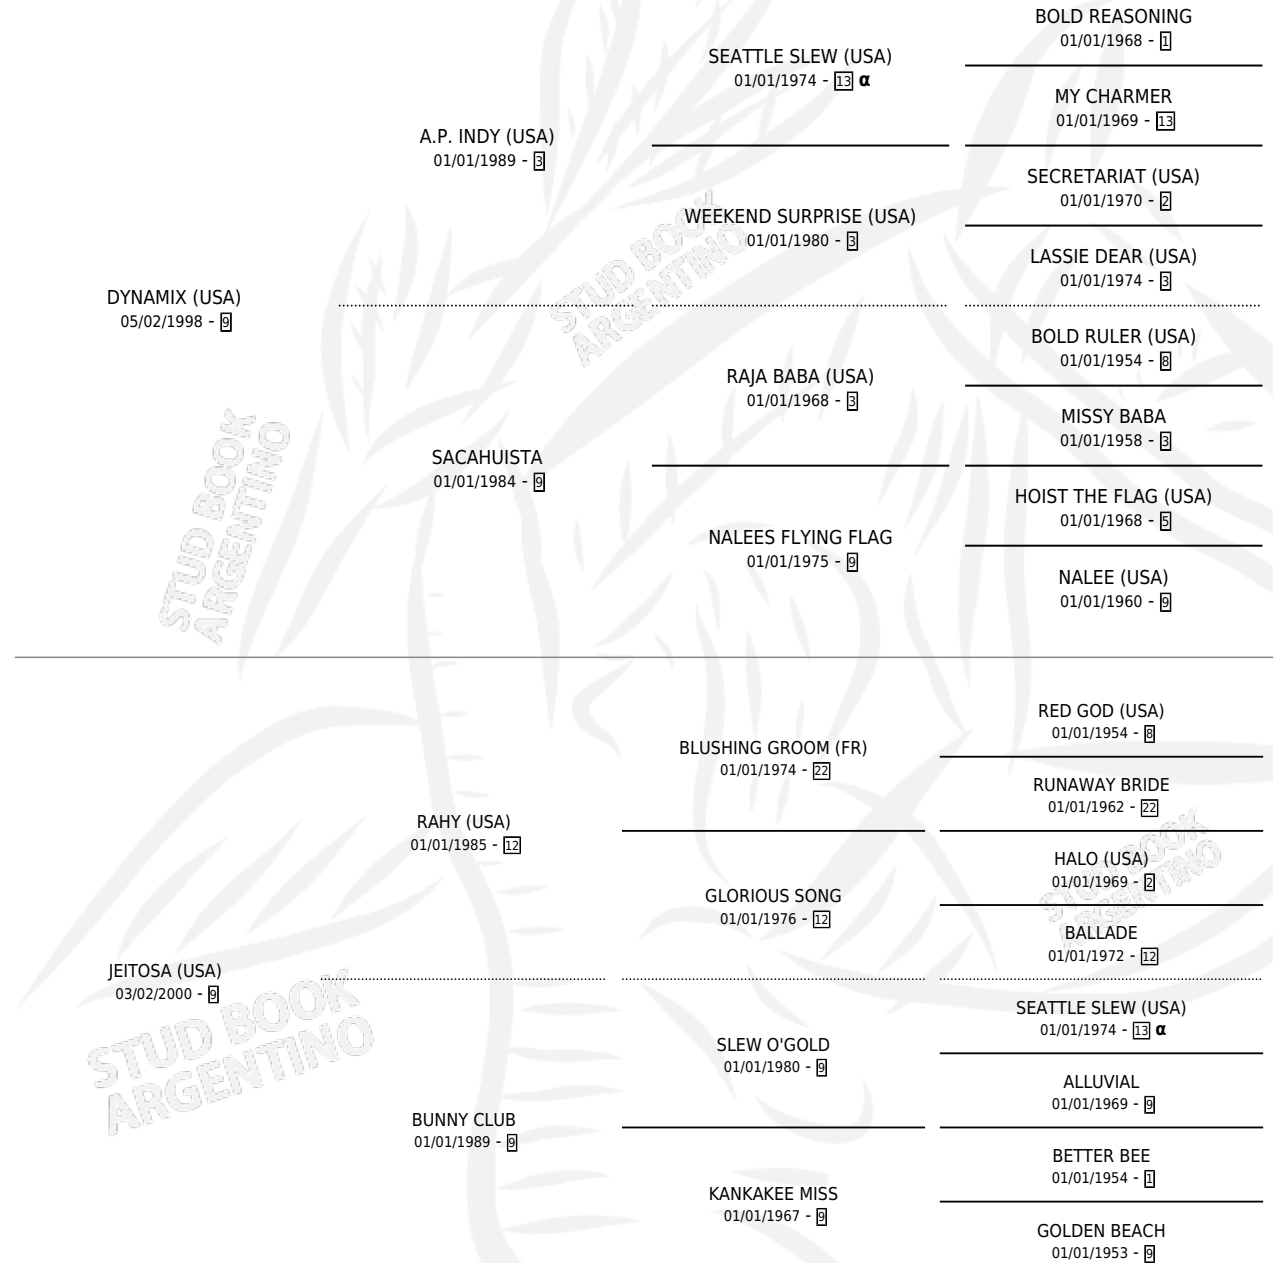

RONALDHINO

por **DYNAMIX (USA)** y **JEITOSA (USA)** por **RAHY (USA)**

Argentina · Macho · Alazan · SP · 25/08/2012
Familia 9 · Volumen 41

ESTADO

TIPIFICACIÓN SANGUÍNEA	X
TIPIFICACIÓN POR ADN	X
PASAPORTE	X
IDENTIFICACIÓN POR MICROCHIP	X
REPRODUCTOR	X

Lugar de nacimiento: El Arroyo

Criador: Reale Sebastian

PEDIGREE

INBREEDING : α

RONALDHINO

Datos oficiales del Stud Book Argentino

Documento generado el 12/06/2026

studbook.org.ar