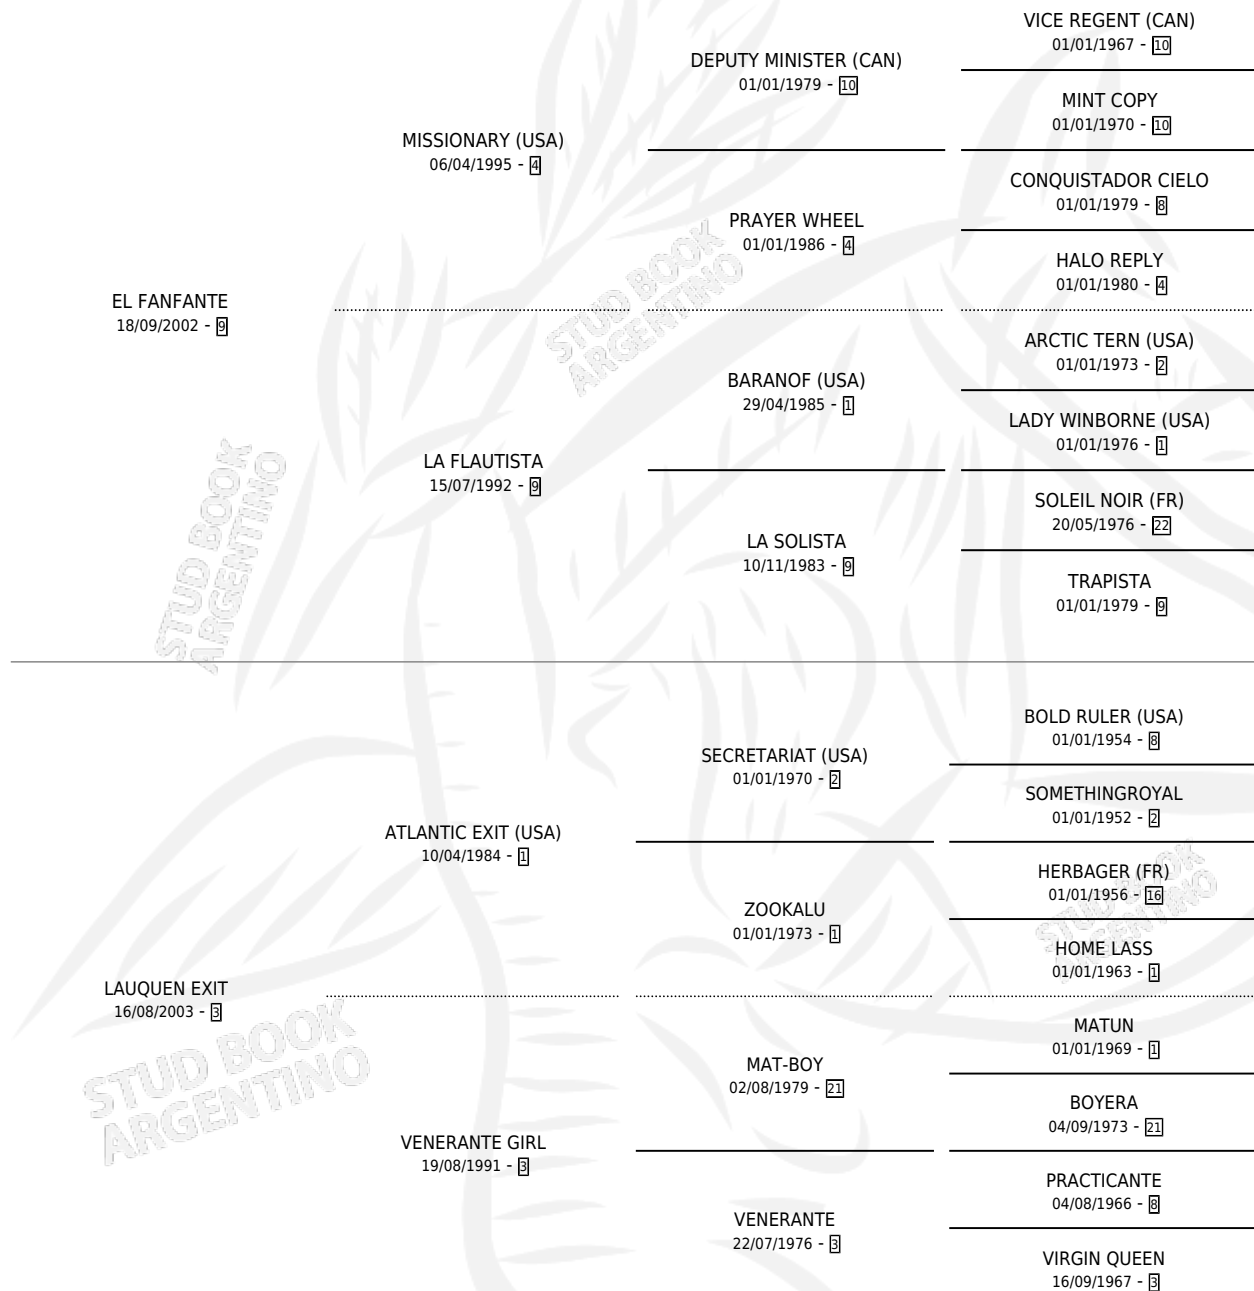

LA EXITANTE

por **EL FANFANTE** y **LAUQUEN EXIT** por **ATLANTIC EXIT** (USA)

Argentina · Hembra · Alazan · SP · 24/09/2012
Familia 3-j · Volumen 41

ESTADO

TIPIFICACIÓN SANGUÍNEA	X
TIPIFICACIÓN POR ADN	✓
PASAPORTE	✓
IDENTIFICACIÓN POR MICROCHIP	✓
REPRODUCTOR	X

Lugar de nacimiento: Chiapill
Criador: Chiapill

PEDIGREE

CAMPAÑA

Solo carreras oficiales de Argentina

POR EDAD

EDAD	CC	1°	2°	3°	4°	5°	NP	CLC	CLG	CLCG1	CLGG1	IMPORTE	GANANCIA / CC
2 AÑOS	2	0	0	0	0	0	2	0	0	0	0	\$0	\$0
4 AÑOS	4	0	0	0	0	0	4	0	0	0	0	\$0	\$0
TOTALES	6	0	0	0	0	0	6	0	0	0	0	\$0	\$0
%		0.0%	0.0%	0.0%	0.0%	0.0%	100%	0.0%	0.0%	0.0%	0.0%		