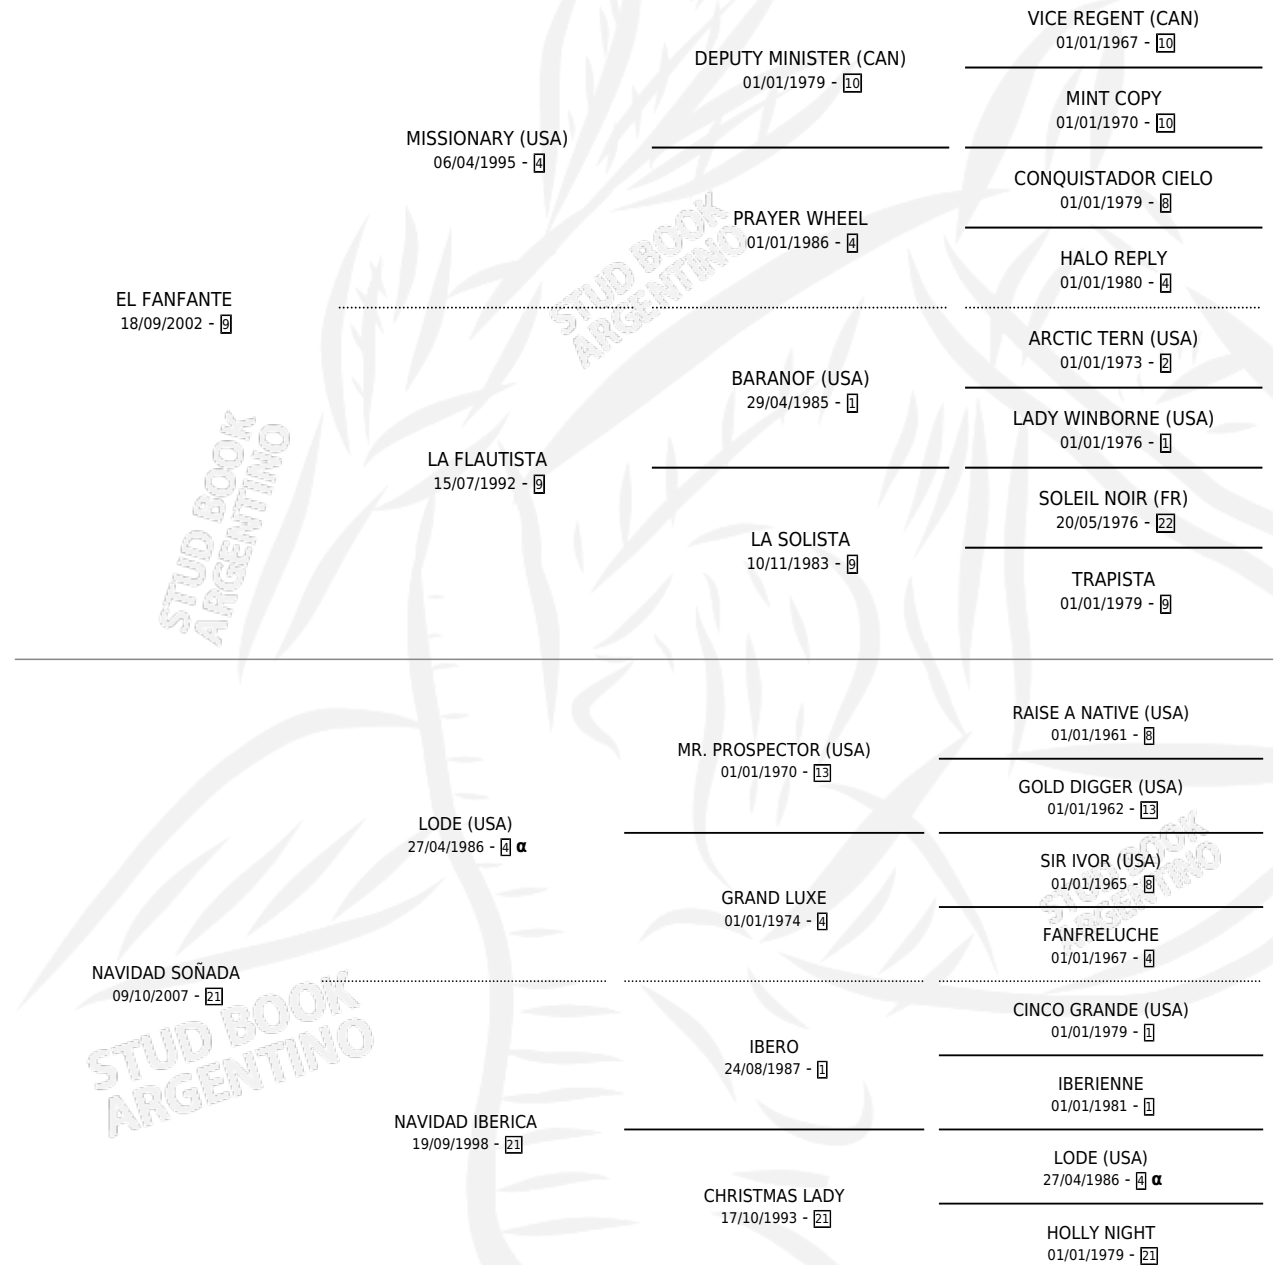

FANFA SOÑADOR

por EL FANFANTE y NAVIDAD SOÑADA por LODE (USA)

Argentina · Macho · Alazan · SP · 30/09/2012
Familia 21-a · Volumen 41

ESTADO

TIPIFICACIÓN SANGUÍNEA	X
TIPIFICACIÓN POR ADN	X
PASAPORTE	X
IDENTIFICACIÓN POR MICROCHIP	X
REPRODUCTOR	X

Lugar de nacimiento: Chiapill

Criador: Font Juan Carlos y Ejp Construcciones S.A.

PEDIGREE

INBREEDING : α

FANFA SOÑADOR

Datos oficiales del Stud Book Argentino

Documento generado el 12/05/2026

studbook.org.ar