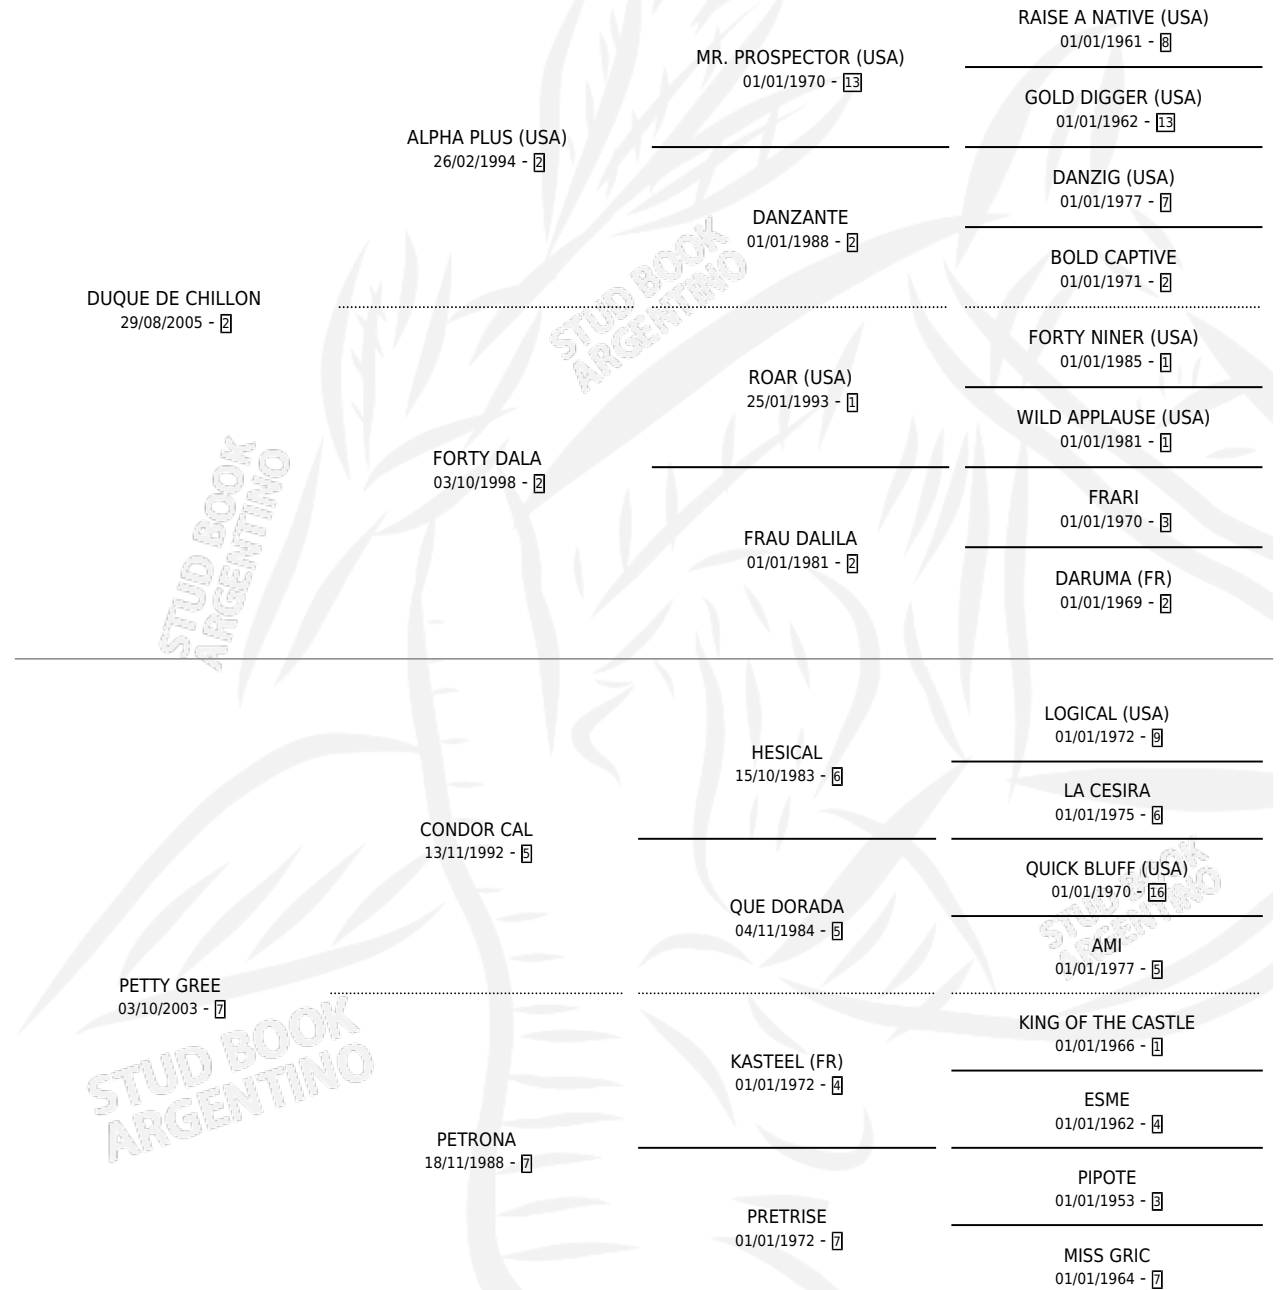

LA MUDANZA

por DUQUE DE CHILLON y PETTY GREE por CONDOR CAL

Argentina · Hembra · Tordillo · SP · 24/09/2012
Familia 7 · Volumen 41

ESTADO

TIPIFICACIÓN SANGUÍNEA	X
TIPIFICACIÓN POR ADN	✓
PASAPORTE	✓
IDENTIFICACIÓN POR MICROCHIP	✓
REPRODUCTOR	X

Lugar de nacimiento: Campo particular

Criador: Pisani Juan Martin

PEDIGREE

CAMPAÑA

Solo carreras oficiales de Argentina

POR EDAD

EDAD	CC	1°	2°	3°	4°	5°	NP	CLC	CLG	CLCG1	CLGG1	IMPORTE	GANANCIA / CC
3 AÑOS	7	0	1	0	1	0	5	0	0	0	0	\$23,448	\$3,350
4 AÑOS	7	0	0	0	0	0	7	0	0	0	0	\$9,576	\$1,368
TOTALES	14	0	1	0	1	0	12	0	0	0	0	\$33,024	\$2,359
%		0.0%	7.1%	0.0%	7.1%	0.0%	85.7%	0.0%	0.0%	0.0%	0.0%		

Placés en San Isidro en 14 carreras disputadas.

POR DISTANCIA

HIPODROMO	CC	1°	2°	3°	4°	5°	NP	CLC	CLG	CLCG1	CLGG1	IMPORTE
LA PLATA	9	0	0	0	0	0	9	0	0	0	0	\$9,576
1500 MTS	1	0	0	0	0	0	1	0	0	0	0	\$0
1700 MTS	2	0	0	0	0	0	2	0	0	0	0	\$9,576
1400 MTS	1	0	0	0	0	0	1	0	0	0	0	\$0
1300 MTS	1	0	0	0	0	0	1	0	0	0	0	\$0
1200 MTS	3	0	0	0	0	0	3	0	0	0	0	\$0
1100 MTS	1	0	0	0	0	0	1	0	0	0	0	\$0
PALERMO	3	0	0	0	1	0	2	0	0	0	0	\$4,800
2000 MTS	1	0	0	0	0	0	1	0	0	0	0	\$0
1200 MTS	2	0	0	0	1	0	1	0	0	0	0	\$4,800
SAN ISIDRO	2	0	1	0	0	0	1	0	0	0	0	\$18,648
1400 MTS	2	0	1	0	0	0	1	0	0	0	0	\$18,648