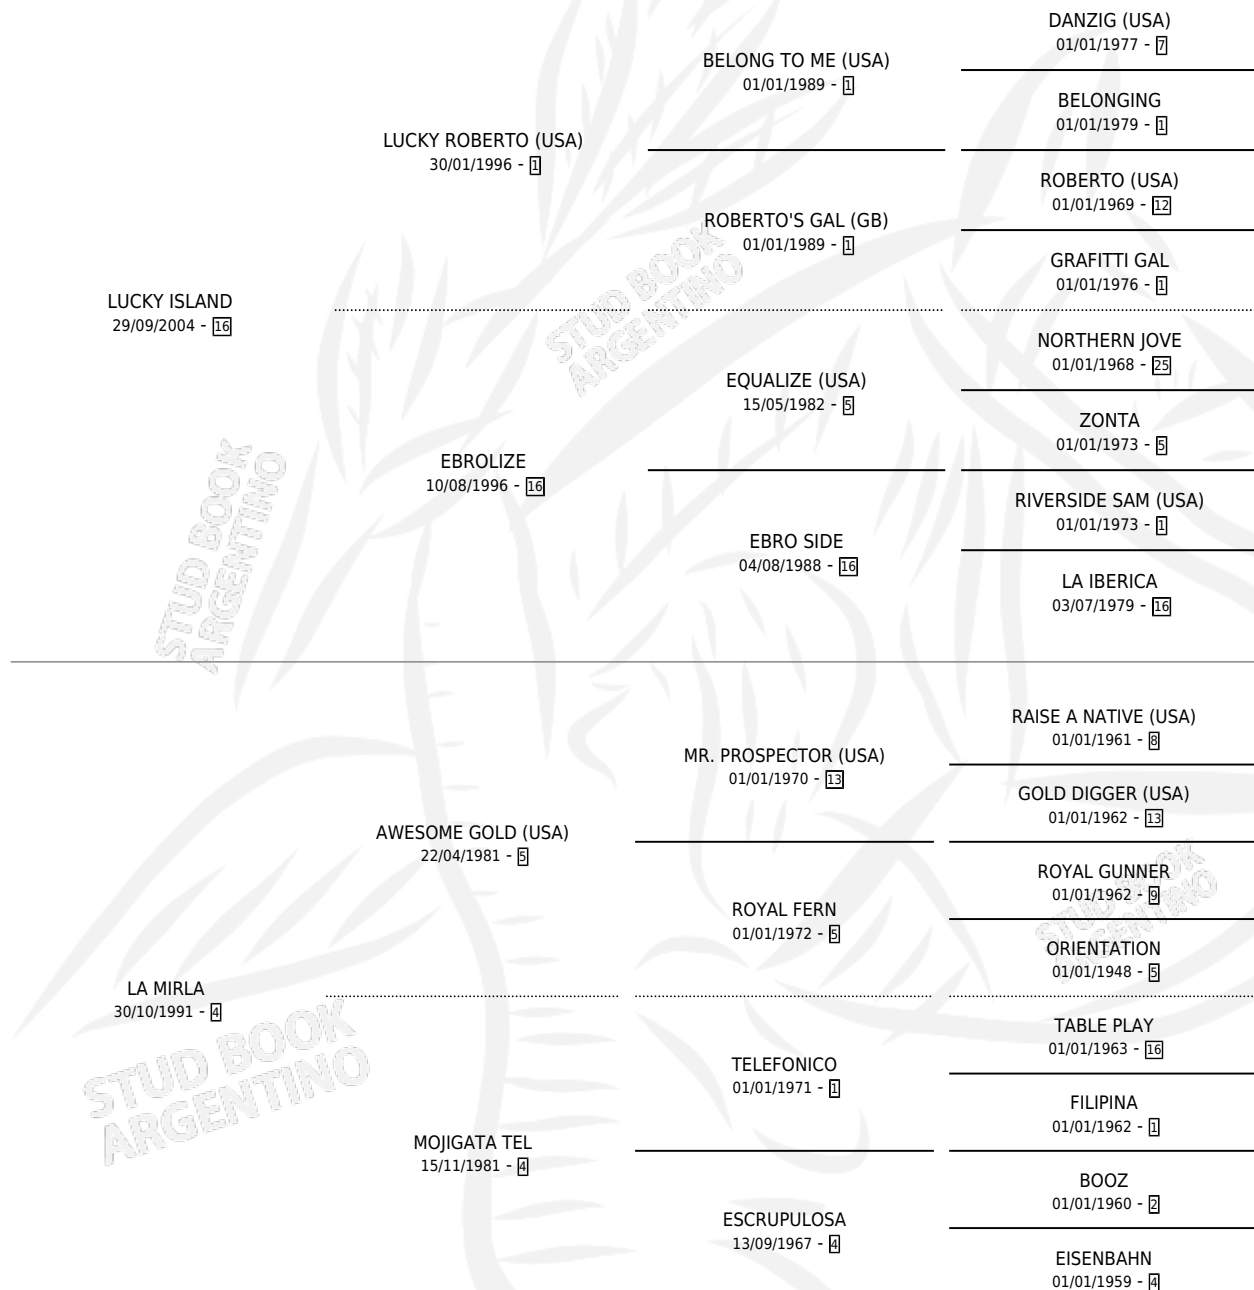

LUZ INDIA

por LUCKY ISLAND y LA MIRLA por AWESOME GOLD (USA)

Argentina · Hembra · Alazan · SP · 24/09/2012
Familia 4-e · Volumen 41

ESTADO

TIPIFICACIÓN SANGUÍNEA	X
TIPIFICACIÓN POR ADN	✓
PASAPORTE	✓
IDENTIFICACIÓN POR MICROCHIP	✓
REPRODUCTOR	✓

Lugar de nacimiento: Alborada
Criador: Alborada

~

HIJOS

	MACHOS	HEMBRAS
3 NACIERON	2	1
3 CORRIERON	2	1
1 GANARON	1	0
0 GANADORES CL	0 GANADORES GR	0 GANADORES G1

PEDIGREE

S

mientos 3 / Efectividad 75.00%

PADRILLO	PRODUCTO	CRIADOR	1ER SERVICIO	ÚLTIMO SERVICIO
GERSHWIN (USA)	Ø		10/10/2024	10/10/2024
LUZ INDIA ZENSAIONAL (USA)	INDIA BLANCA HUE (H A, 18/11/2022)	CASTRO ROBERTO LUIS	13/09/2021	29/11/2021
Datos oficiales del Stud Book Argentino ESPIRITU LIBRE	ESPIRITU INDIO (M Z, 27/09/2020)	CASTRO ROBERTO LUIS	17/09/2019	24/09/2019
Documento generado el 05/05/2026 SOUTH KISSING studbook.org.ar	INDIO PAMPA HUE (M A, 09/11/2017)	CASTRO ROBERTO LUIS	04/10/2016	15/11/2016