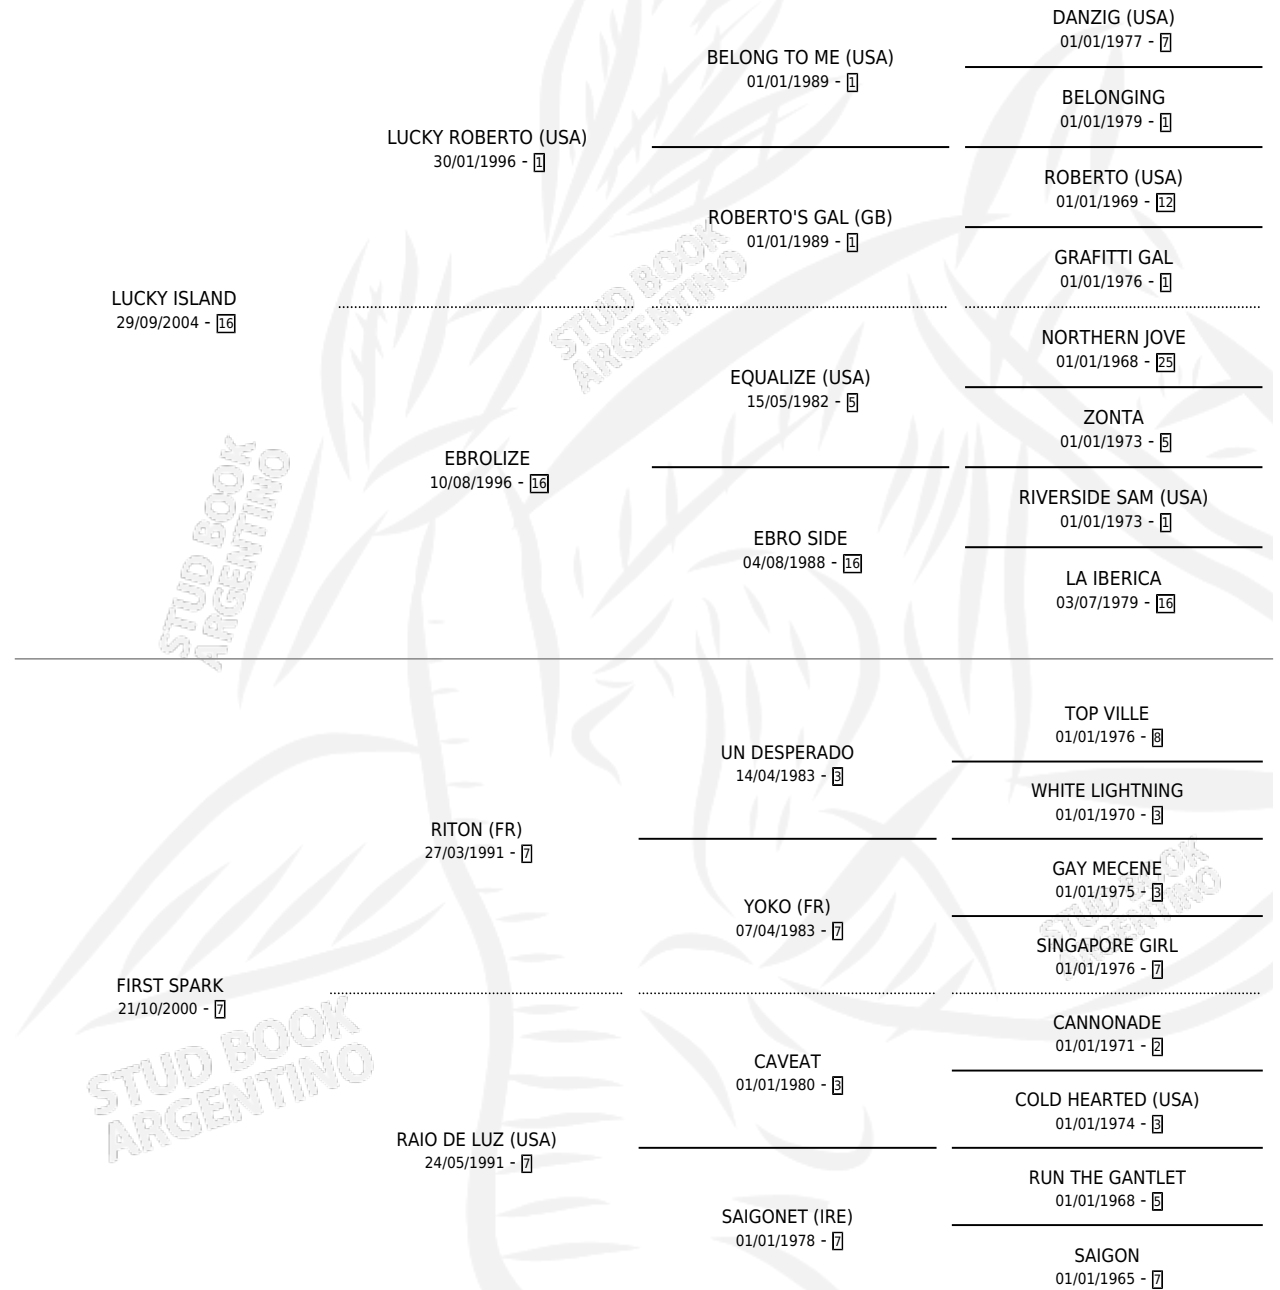

LYNNA

por LUCKY ISLAND y FIRST SPARK por RITON (FR)

Argentina · Hembra · Zaino · SP · 25/09/2012
Familia 7-a · Volumen 41

ESTADO

TIPIFICACIÓN SANGUÍNEA	X
TIPIFICACIÓN POR ADN	✓
PASAPORTE	✓
IDENTIFICACIÓN POR MICROCHIP	✓
REPRODUCTOR	X

Lugar de nacimiento: Alborada

Criador: Alborada

PEDIGREE

CAMPAÑA

Solo carreras oficiales de Argentina

POR EDAD

EDAD	CC	1°	2°	3°	4°	5°	NP	CLC	CLG	CLCG1	CLGG1	IMPORTE	GANANCIA / CC
3 AÑOS	7	1	0	1	1	0	4	0	0	0	0	\$126,960	\$18,137
4 AÑOS	3	1	0	0	0	0	2	0	0	0	0	\$84,000	\$28,000
TOTALES	10	2	0	1	1	0	6	0	0	0	0	\$210,960	\$21,096
%		20.0%	0.0%	10.0%	10.0%	0.0%	60.0%	0.0%	0.0%	0.0%	0.0%		

Ganadora de 2 carreras en San Isidro - \$210,960, a los 3 y 4 años.

POR DISTANCIA

HIPODROMO	CC	1°	2°	3°	4°	5°	NP	CLC	CLG	CLCG1	CLGG1	IMPORTE
SAN ISIDRO	8	2	0	1	1	0	4	0	0	0	0	\$210,960
1000 MTS	8	2	0	1	1	0	4	0	0	0	0	\$210,960
PALERMO	1	0	0	0	0	0	1	0	0	0	0	\$0
1000 MTS	1	0	0	0	0	0	1	0	0	0	0	\$0
LA PLATA	1	0	0	0	0	0	1	0	0	0	0	\$0
1000 MTS	1	0	0	0	0	0	1	0	0	0	0	\$0