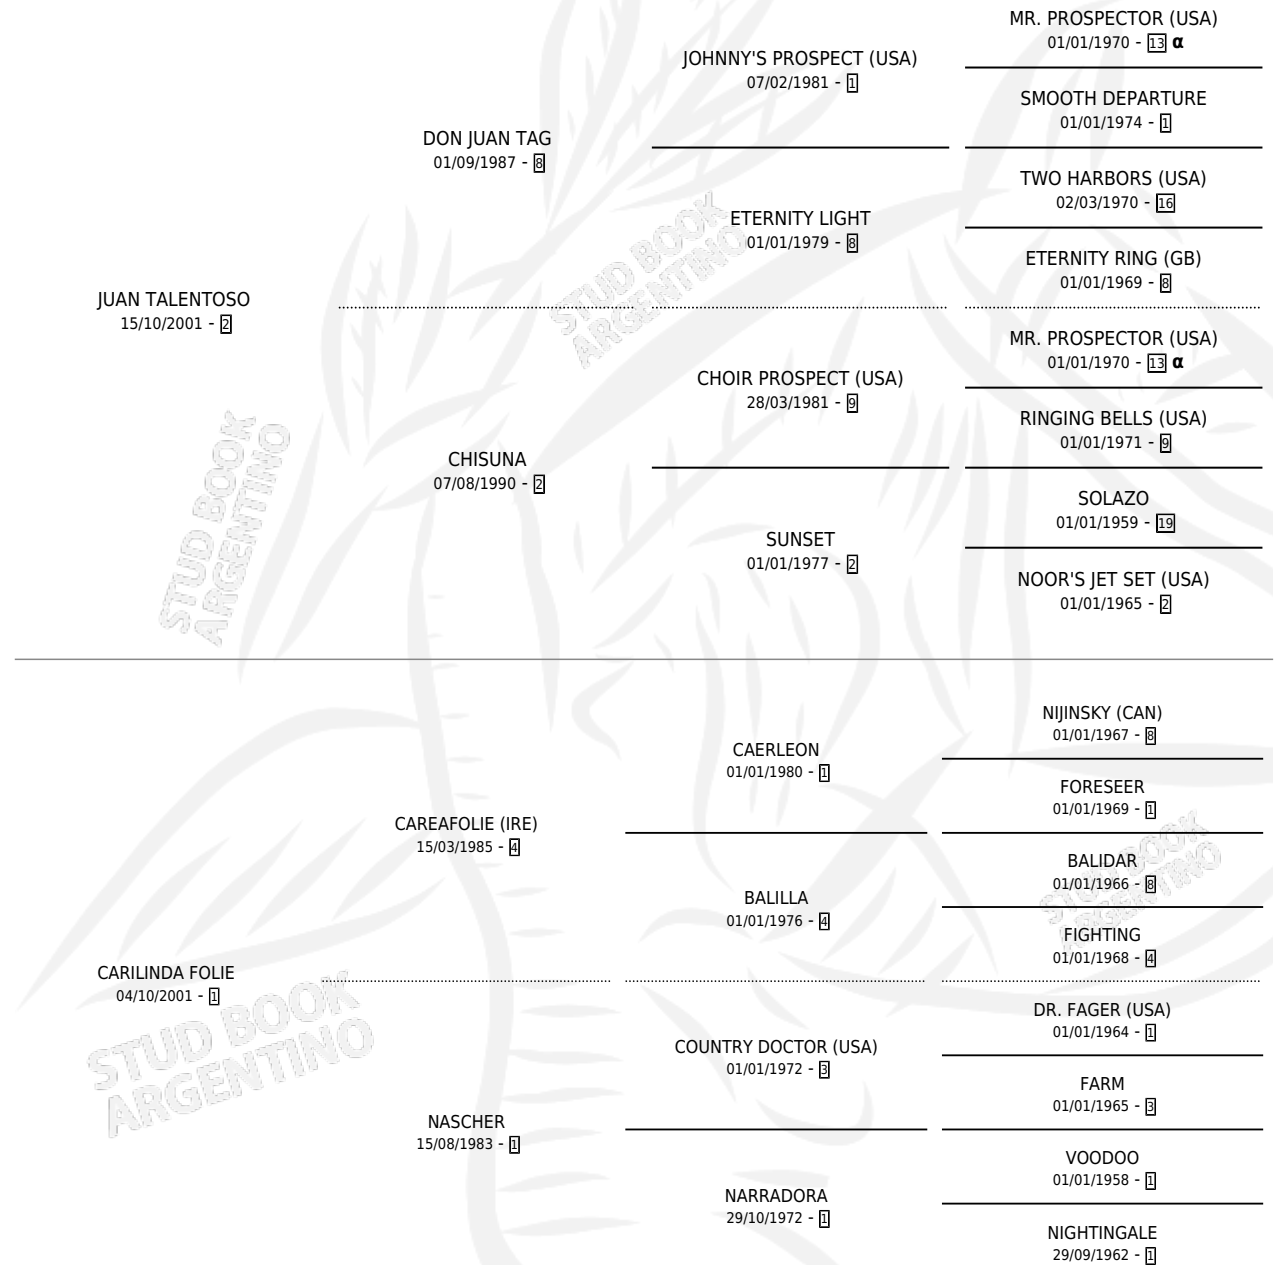

JUAN CRIOLLITO

por JUAN TALENOSO y CARILINDA FOLIE por CAREAFOLIE (IRE)

Argentina · Macho · Zaino · SP · 07/10/2012
Familia 1-j · Volumen 41

ESTADO

TIPIFICACIÓN SANGUÍNEA	X
TIPIFICACIÓN POR ADN	✓
PASAPORTE	✓
IDENTIFICACIÓN POR MICROCHIP	✓
REPRODUCTOR	X

Lugar de nacimiento: Alborada
Criador: Alborada

PEDIGREE

INBREEDING : α