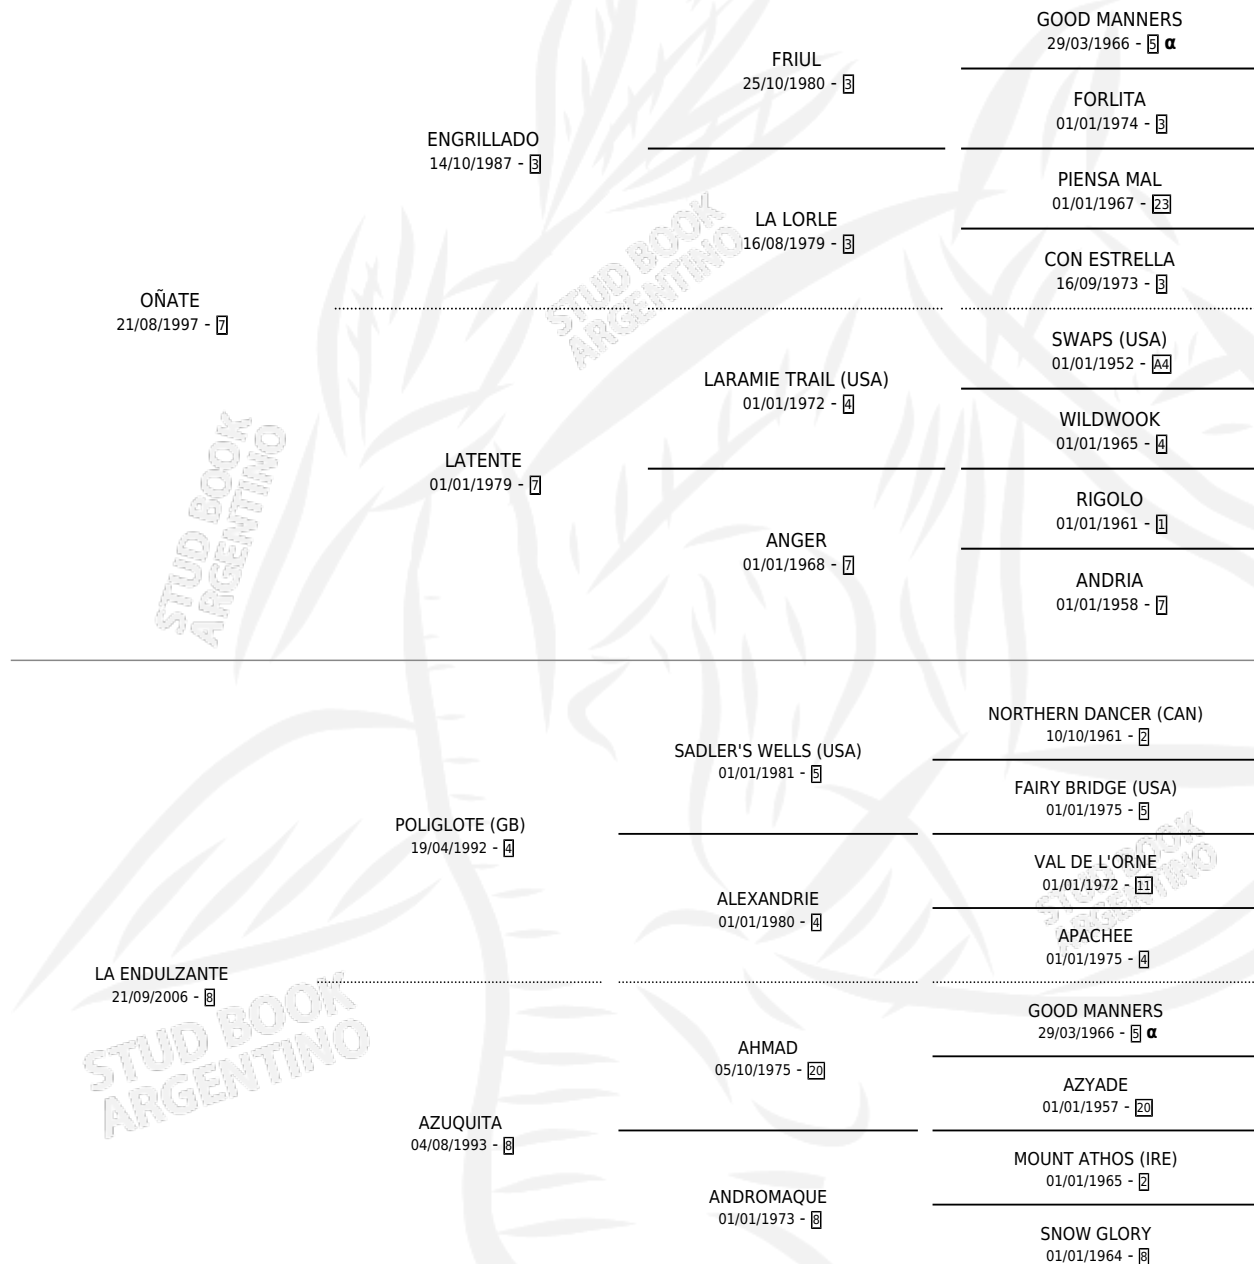

ORENTZI

por OÑATE y LA ENDULZANTE por POLIGLOTE (GB)

Argentina · Macho · Zaino · SP · 26/09/2012
Familia 8-c · Volumen 41

ESTADO

TIPIFICACIÓN SANGUÍNEA	X
TIPIFICACIÓN POR ADN	✓
PASAPORTE	✓
IDENTIFICACIÓN POR MICROCHIP	✓
REPRODUCTOR	X

Lugar de nacimiento: La Faustina
Criador: La Faustina

PEDIGREE

INBREEDING : α

CAMPAÑA

Solo carreras oficiales de Argentina

POR EDAD

EDAD	CC	1°	2°	3°	4°	5°	NP	CLC	CLG	CLCG1	CLGG1	IMPORTE	GANANCIA / CC
4 AÑOS	3	0	0	0	0	0	3	0	0	0	0	\$0	\$0
5 AÑOS	2	0	0	0	0	1	1	0	0	0	0	\$2,800	\$1,400
TOTALES	5	0	0	0	0	1	4	0	0	0	0	\$2,800	\$560
%		0.0%	0.0%	0.0%	0.0%	20.0%	80.0%	0.0%	0.0%	0.0%	0.0%		

No placés en Dolores, Tandil y La Plata en 5 carreras disputadas.

POR DISTANCIA

HIPODROMO	CC	1°	2°	3°	4°	5°	NP	CLC	CLG	CLCG1	CLGG1	IMPORTE
TANDIL	1	0	0	0	0	0	1	0	0	0	0	\$0
1000 MTS	1	0	0	0	0	0	1	0	0	0	0	\$0
DOLORES	3	0	0	0	0	1	2	0	0	0	0	\$2,800
1200 MTS	2	0	0	0	0	1	1	0	0	0	0	\$2,800
1000 MTS	1	0	0	0	0	0	1	0	0	0	0	\$0
LA PLATA	1	0	0	0	0	0	1	0	0	0	0	\$0
1100 MTS	1	0	0	0	0	0	1	0	0	0	0	\$0