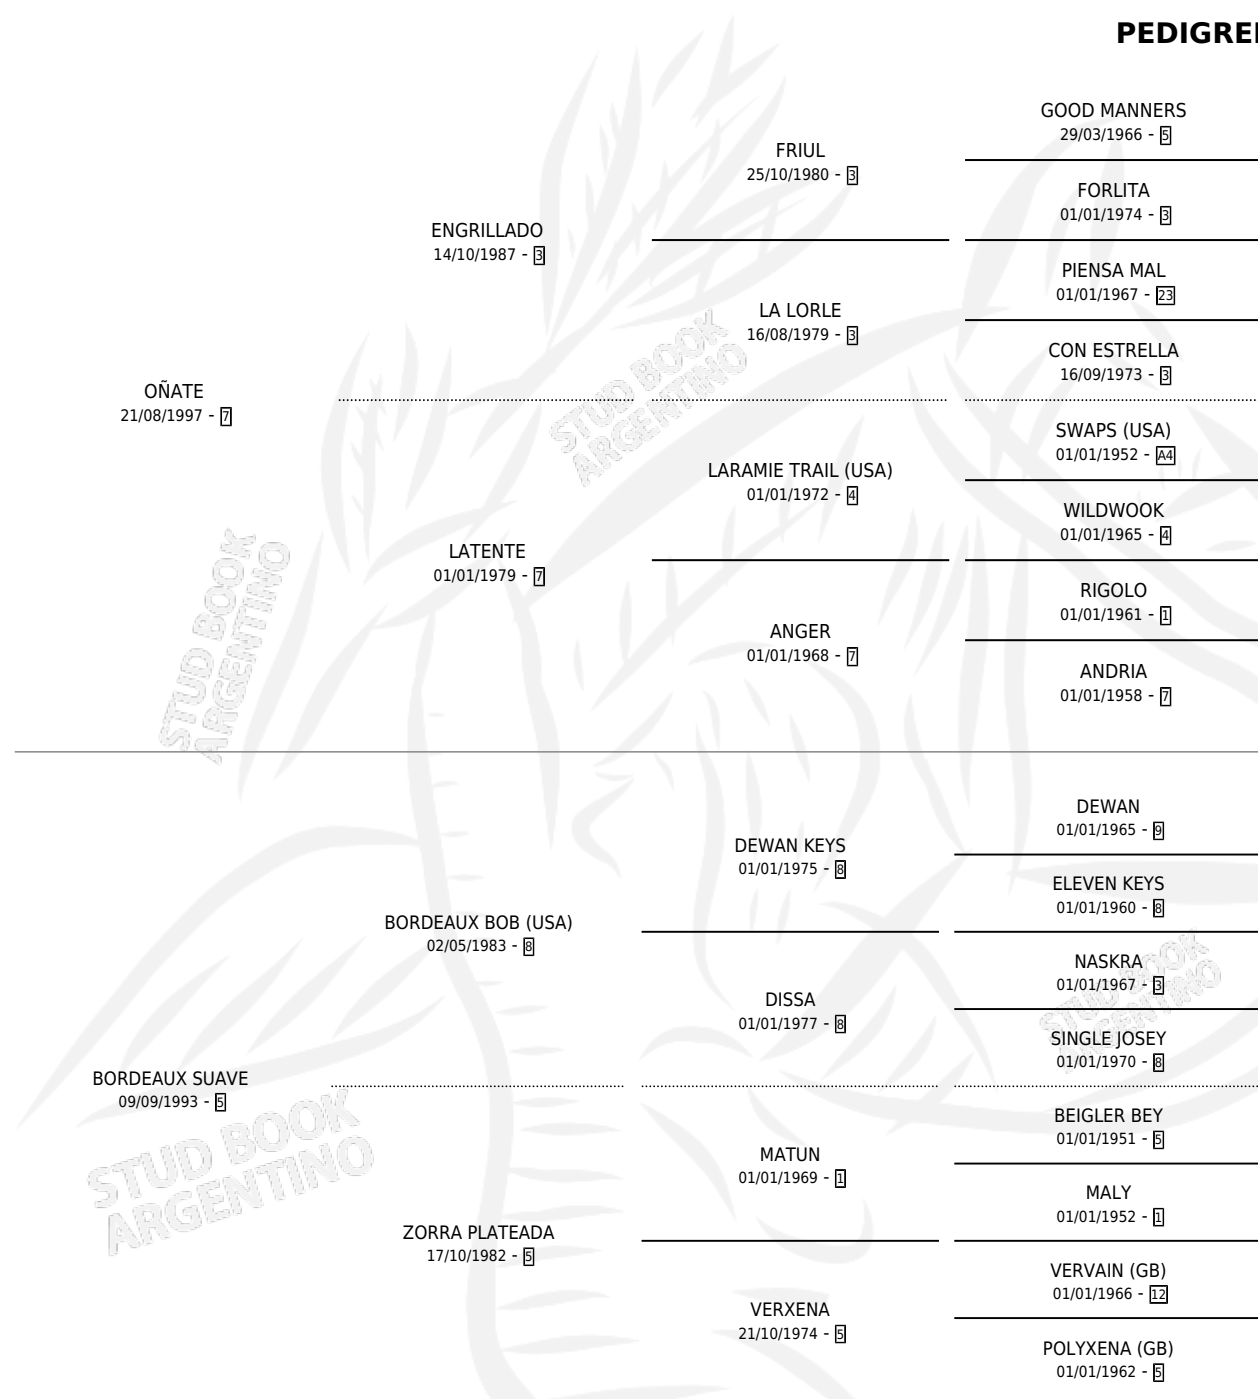

OLAIA

por OÑATE y BORDEAUX SUAVE por BORDEAUX BOB (USA)

Argentina · Hembra · Alazan · SP · 17/09/2012
Familia 5-e · Volumen 41

ESTADO

TIPIFICACIÓN SANGUÍNEA	X
TIPIFICACIÓN POR ADN	✓
PASAPORTE	✓
IDENTIFICACIÓN POR MICROCHIP	✓
REPRODUCTOR	X

Lugar de nacimiento: La Faustina
Criador: La Faustina

PEDIGREE