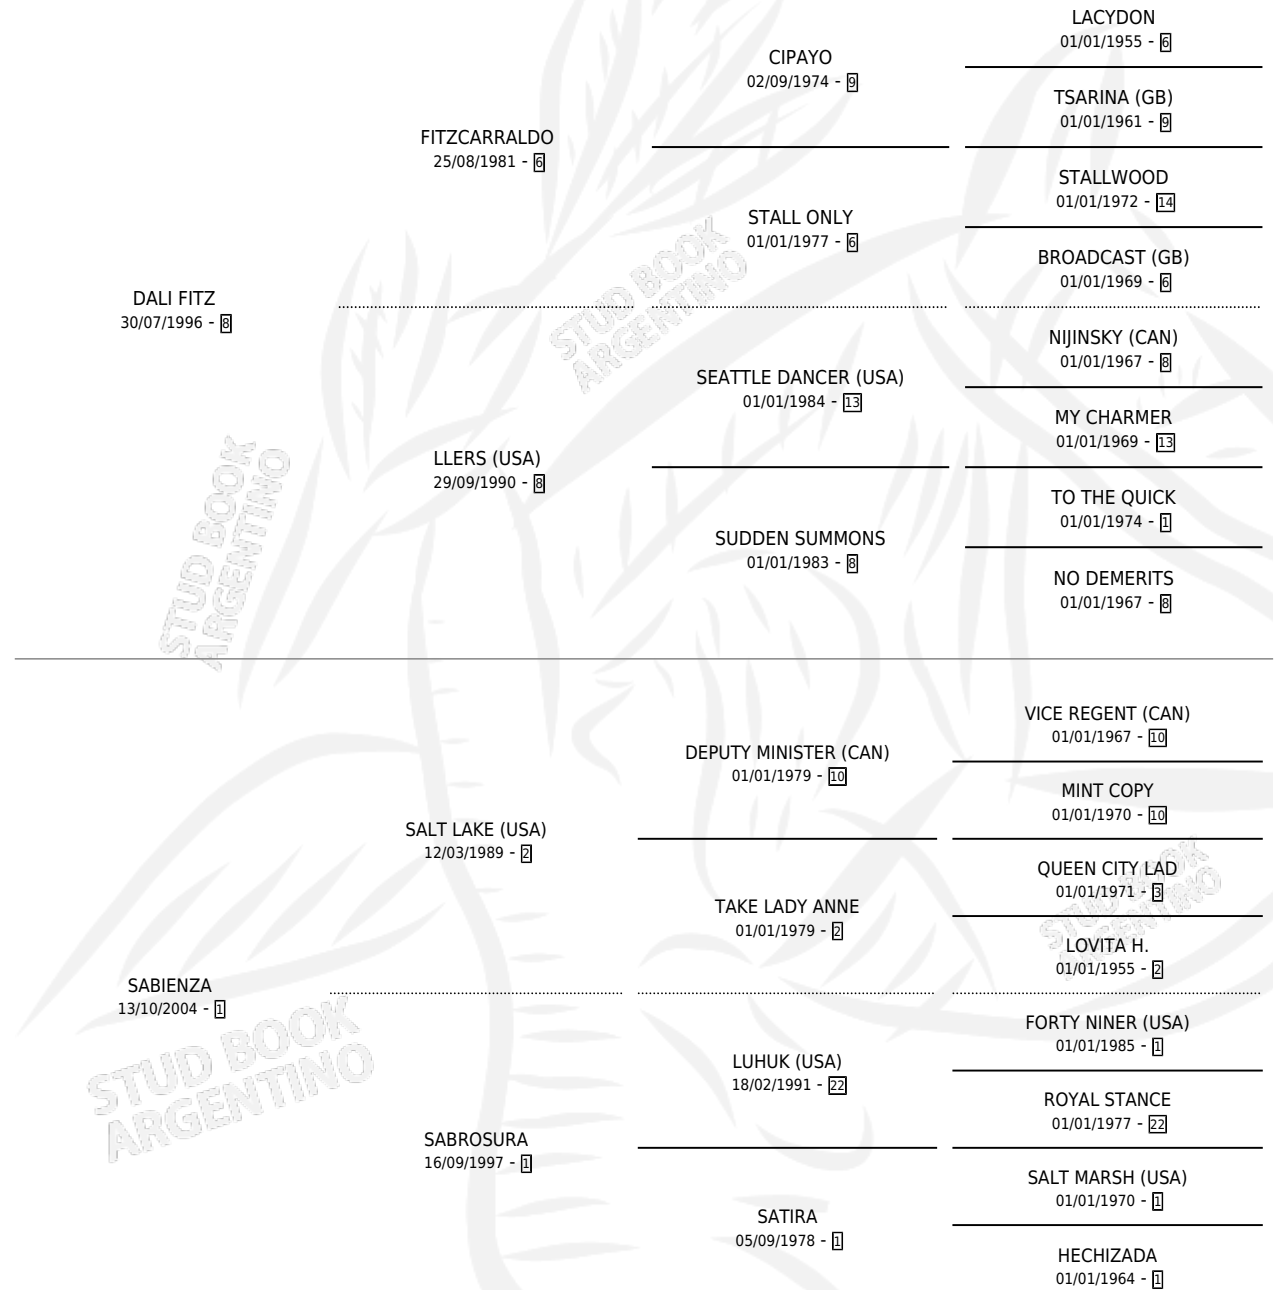

PURO DALI

por DALI FITZ y SABIENZA por SALT LAKE (USA)

Argentina · Macho · Zaino · SP · 18/09/2012
Familia 1-s · Volumen 41

ESTADO

TIPIFICACIÓN SANGUÍNEA	X
TIPIFICACIÓN POR ADN	✓
PASAPORTE	✓
IDENTIFICACIÓN POR MICROCHIP	✓
REPRODUCTOR	X

Lugar de nacimiento: Green And Black

Criador: Green And Black

PEDIGREE

PURO DALI

Datos oficiales del Stud Book Argentino

Documento generado el 02/05/2026

studbook.org.ar