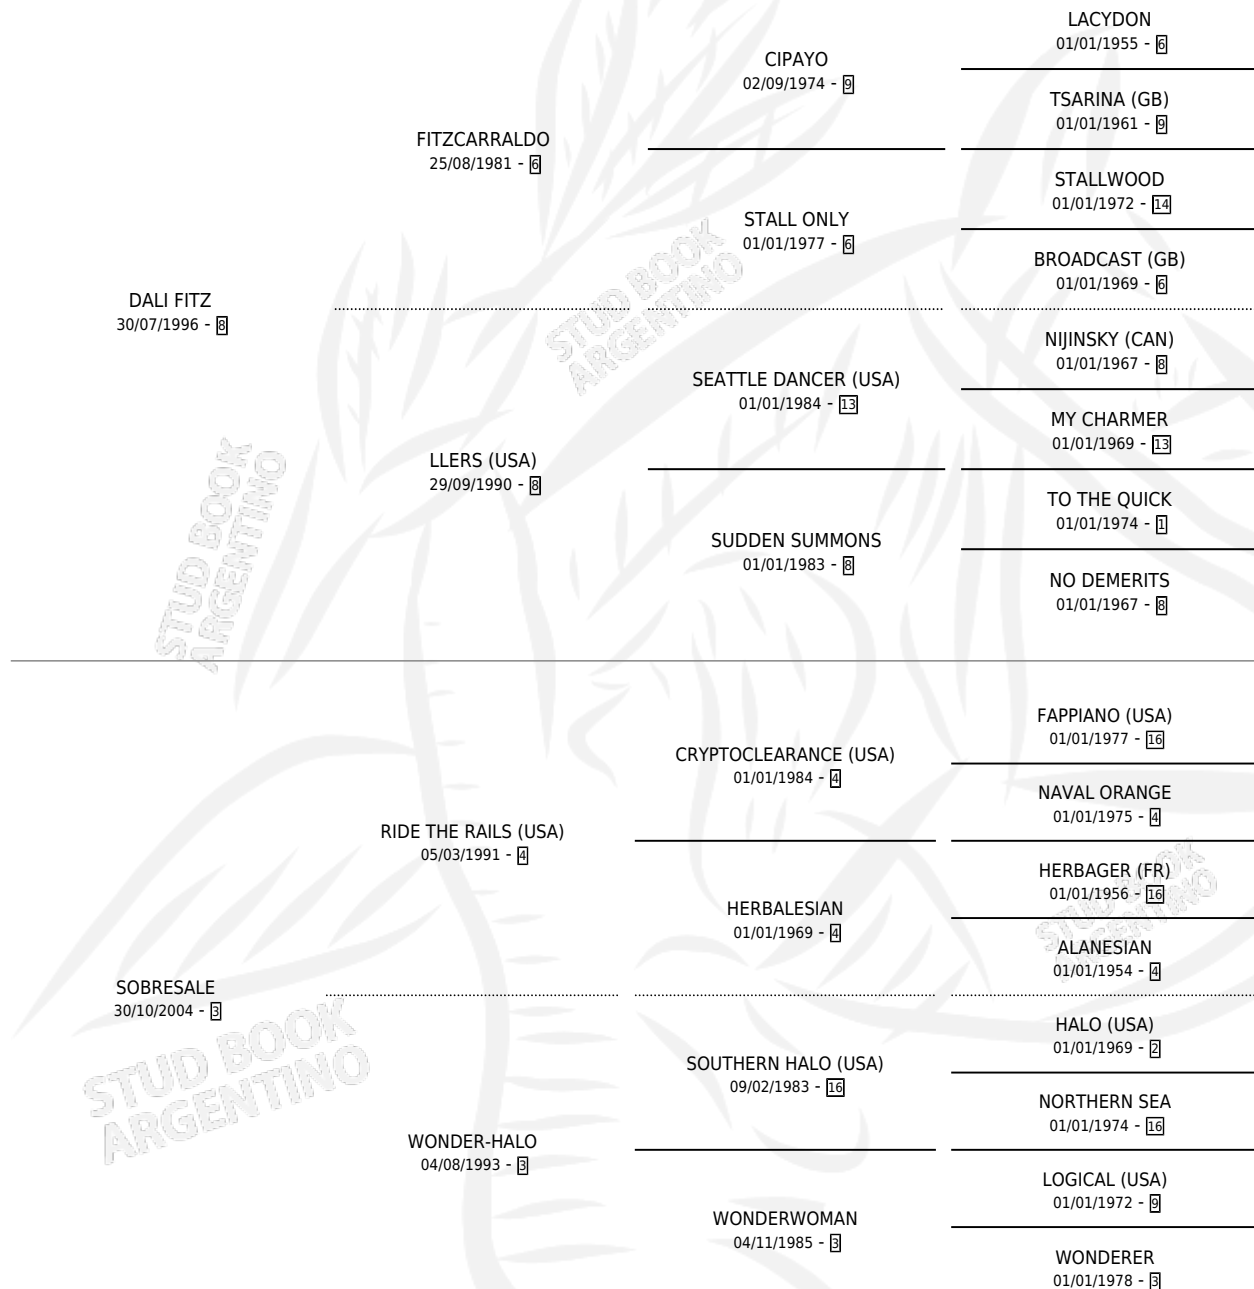

PROPUESTA DALI

por DALI FITZ y SOBRESALE por RIDE THE RAILS (USA)

Argentina · Hembra · Alazan · SP · 29/09/2012
Familia 3-e · Volumen 41

ESTADO

TIPIFICACIÓN SANGUÍNEA	X
TIPIFICACIÓN POR ADN	✓
PASAPORTE	✓
IDENTIFICACIÓN POR MICROCHIP	✓
REPRODUCTOR	✓

Lugar de nacimiento: Green And Black

Criador: Green And Black

~

HIJOS

	MACHOS	HEMBRAS
1 NACIERON	0	1
SIN ACTUACIONES		

PEDIGREE