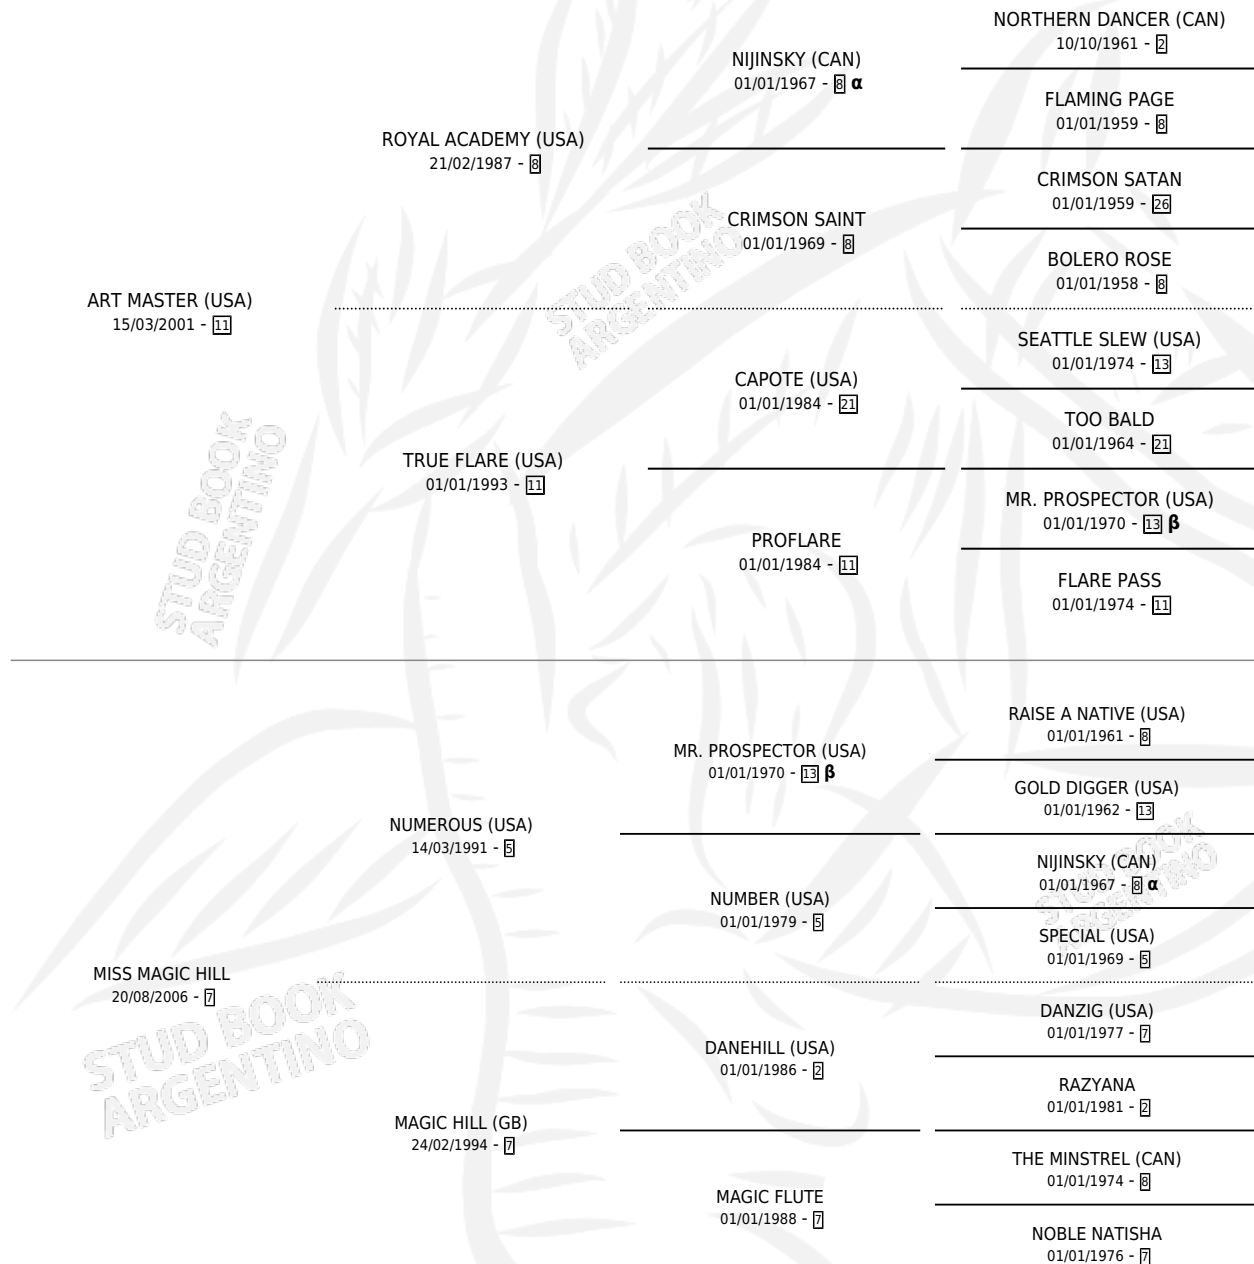

## ESTADO

TIPIFICACIÓN SANGUÍNEA	X
TIPIFICACIÓN POR ADN	✓
PASAPORTE	✓
IDENTIFICACIÓN POR MICROCHIP	✓
REPRODUCTOR	X

**Lugar de nacimiento:** Firmamento

**Criador:** Firmamento

## PEDIGREE

INBREEDING :  $\alpha, \beta$