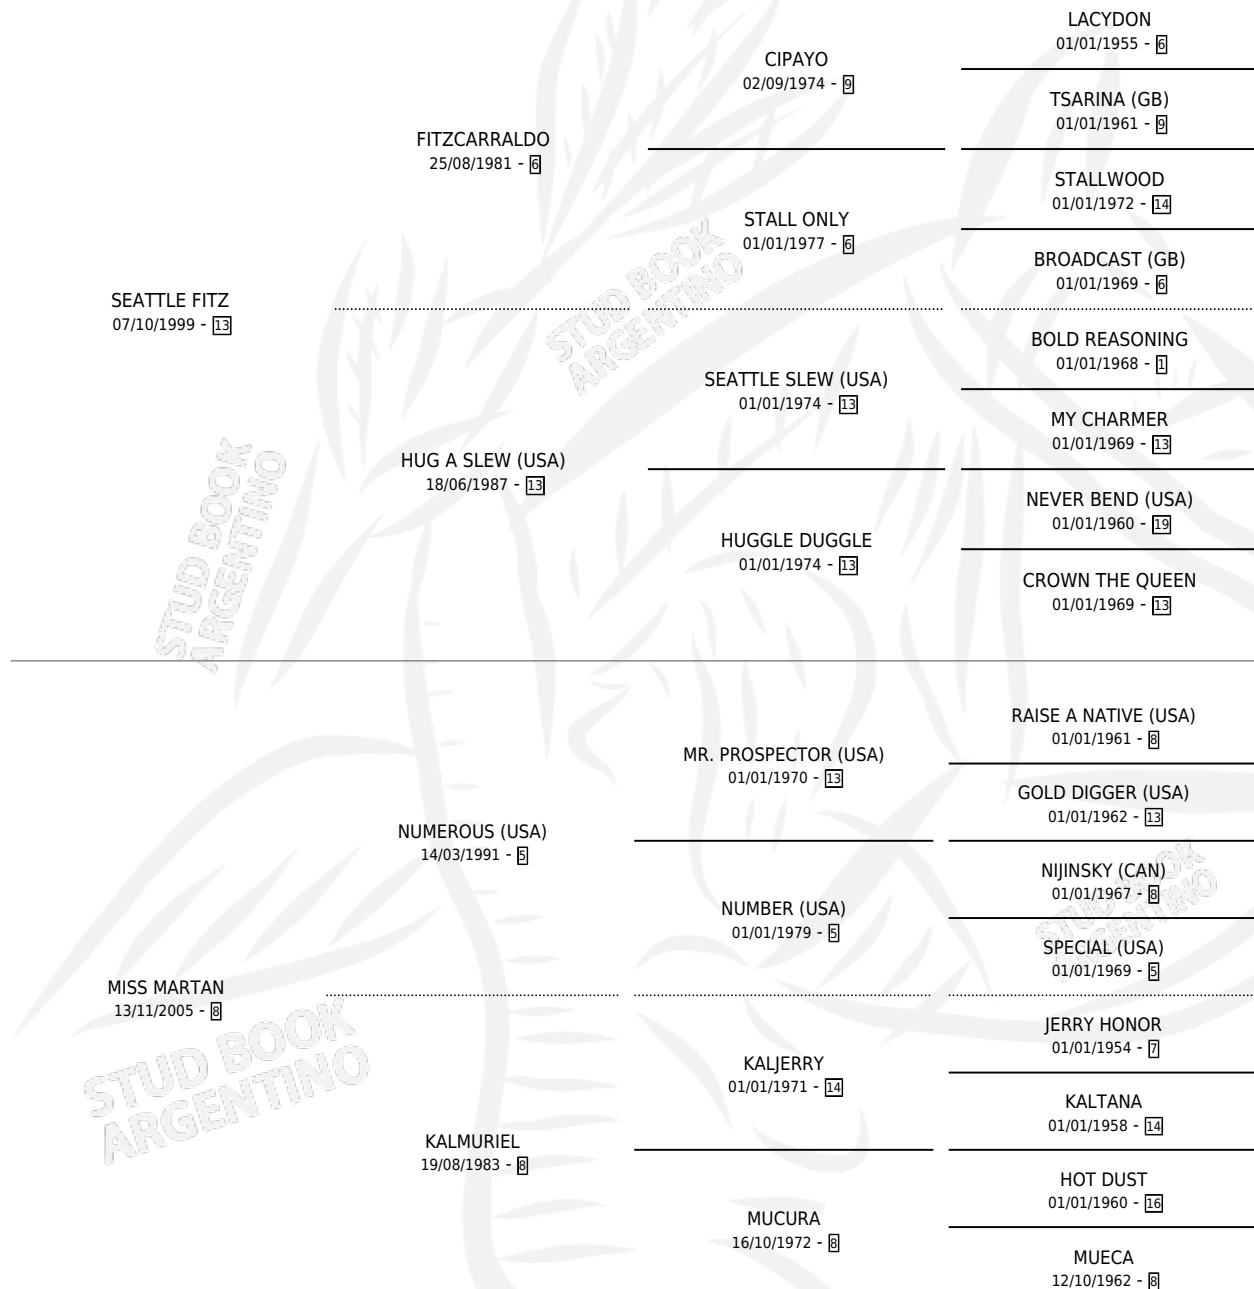

Lugar de nacimiento: Firmamento

Criador: Firmamento

~

HIJOS

	MACHOS	HEMBRAS
6 NACIERON	3	3
1 CORRIERON	0	1

SIN ACTUACIONES

PEDIGREE

CAMPAÑA

Solo carreras oficiales de Argentina

POR EDAD

EDAD	CC	1°	2°	3°	4°	5°	NP	CLC	CLG	CLCG1	CLGG1	IMPORTE	GANANCIA / CC
2 AÑOS	1	0	0	0	0	0	1	0	0	0	0	\$0	\$0
3 AÑOS	1	0	0	0	0	0	1	0	0	0	0	\$0	\$0
5 AÑOS	8	1	0	1	0	1	5	0	0	0	0	\$85,000	\$10,625
TOTALES	10	1	0	1	0	1	7	0	0	0	0	\$85,000	\$8,500
%		10.0%	0.0%	10.0%	0.0%	10.0%	70.0%	0.0%	0.0%	0.0%	0.0%		