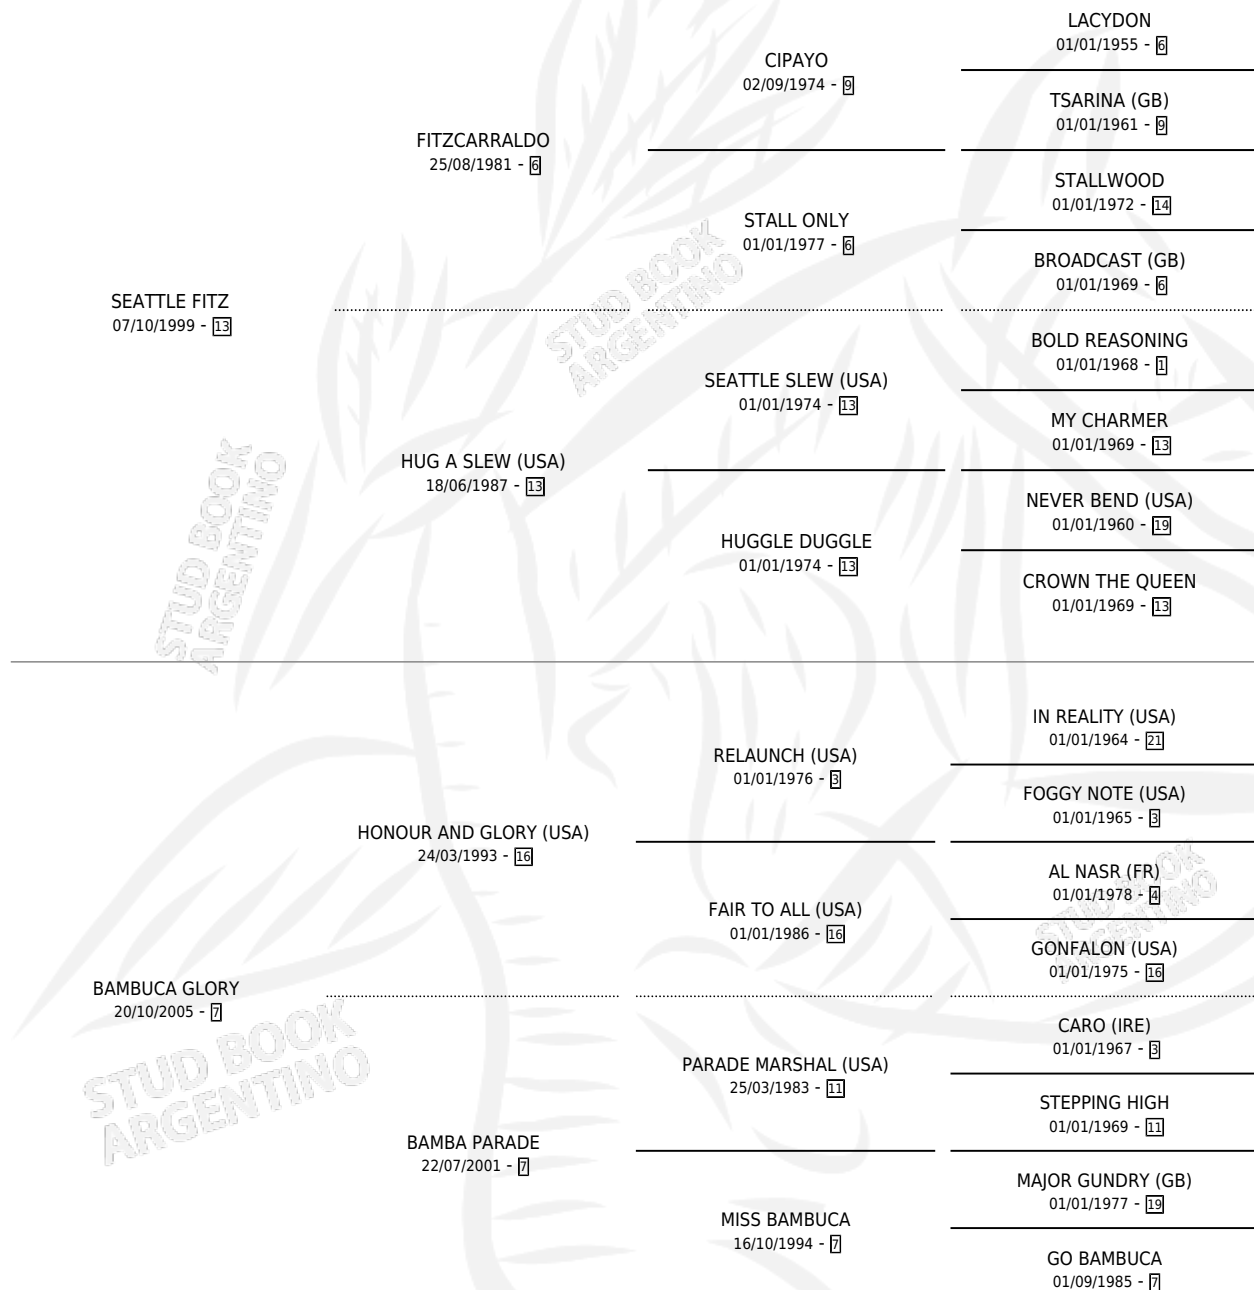

SEATTLE BAMBUCA

por SEATTLE FITZ y BAMBUCA GLORY por HONOUR AND GLORY (USA)

Argentina · Hembra · Zaino · SP · 21/09/2012
Familia 7 · Volumen 41

ESTADO

TIPIFICACIÓN SANGUÍNEA	X
TIPIFICACIÓN POR ADN	✓
PASAPORTE	✓
IDENTIFICACIÓN POR MICROCHIP	✓
REPRODUCTOR	✓

Lugar de nacimiento: Firmamento
Criador: Firmamento

~

HIJOS

	MACHOS	HEMBRAS
3 NACIERON	1	2
1 CORRIERON	1	0

SIN ACTUACIONES

PEDIGREE

CAMPAÑA

Solo carreras oficiales de Argentina