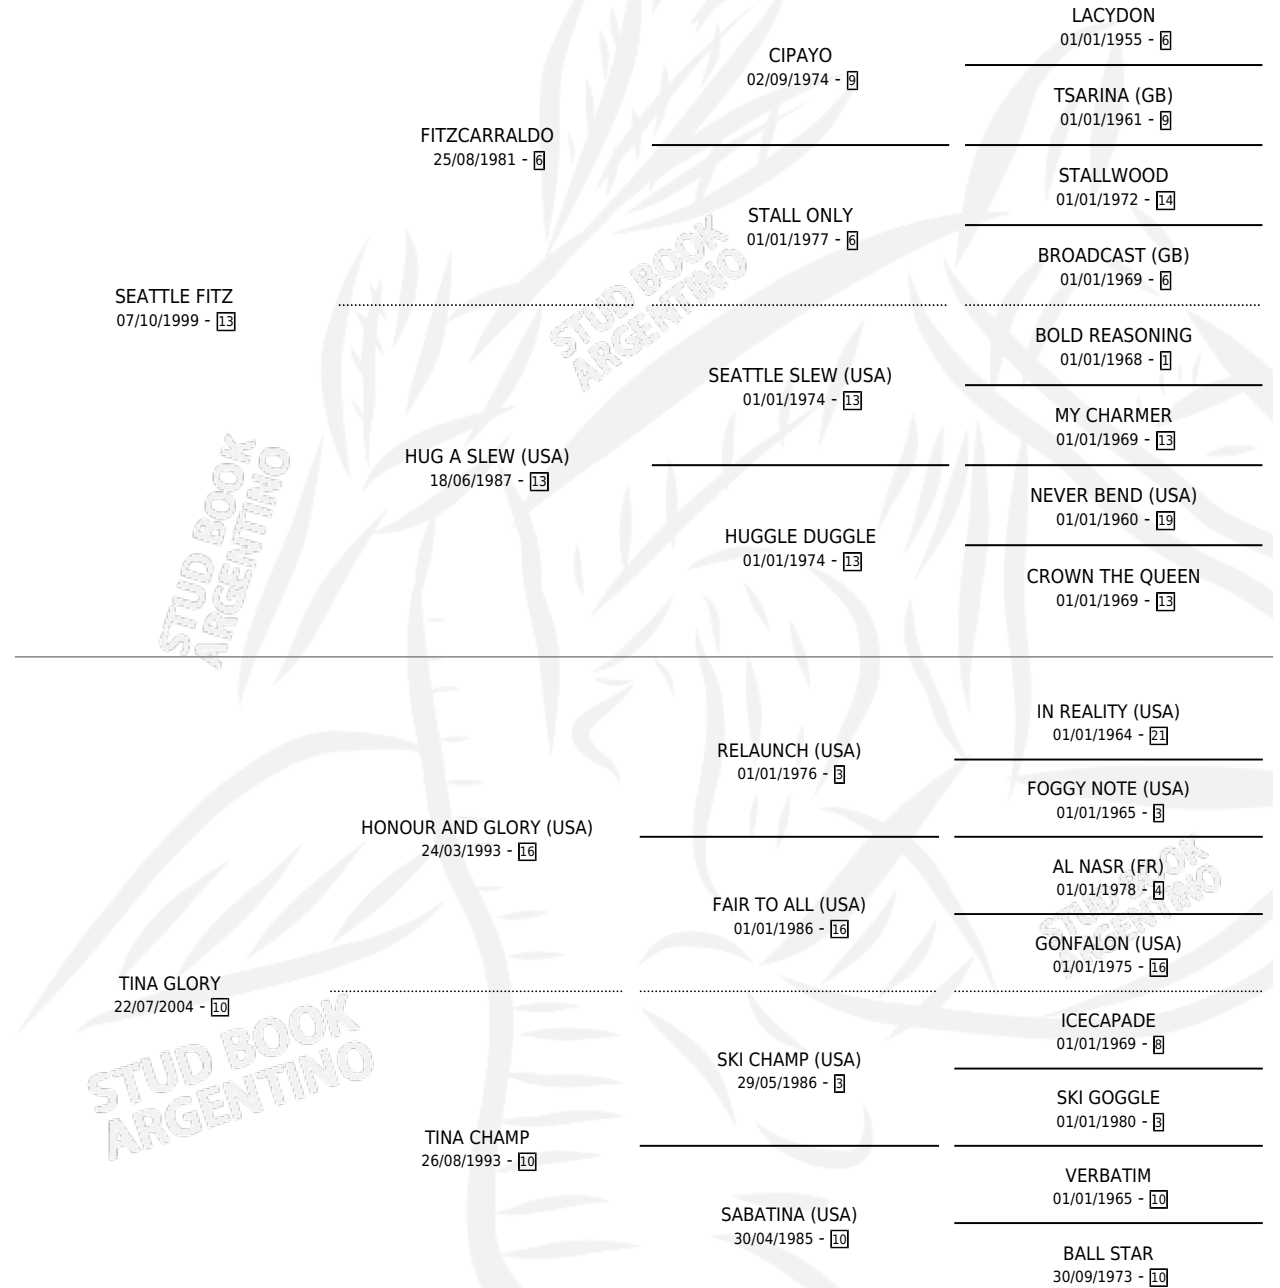

SEATTLE TINO

por SEATTLE FITZ y TINA GLORY por HONOUR AND GLORY (USA)

Argentina · Macho · Zaino · SP · 24/09/2012
Familia 10 · Volumen 41

ESTADO

TIPIFICACIÓN SANGUÍNEA	X
TIPIFICACIÓN POR ADN	✓
PASAPORTE	✓
IDENTIFICACIÓN POR MICROCHIP	✓
REPRODUCTOR	X

Lugar de nacimiento: Firmamento

Criador: Firmamento

PEDIGREE