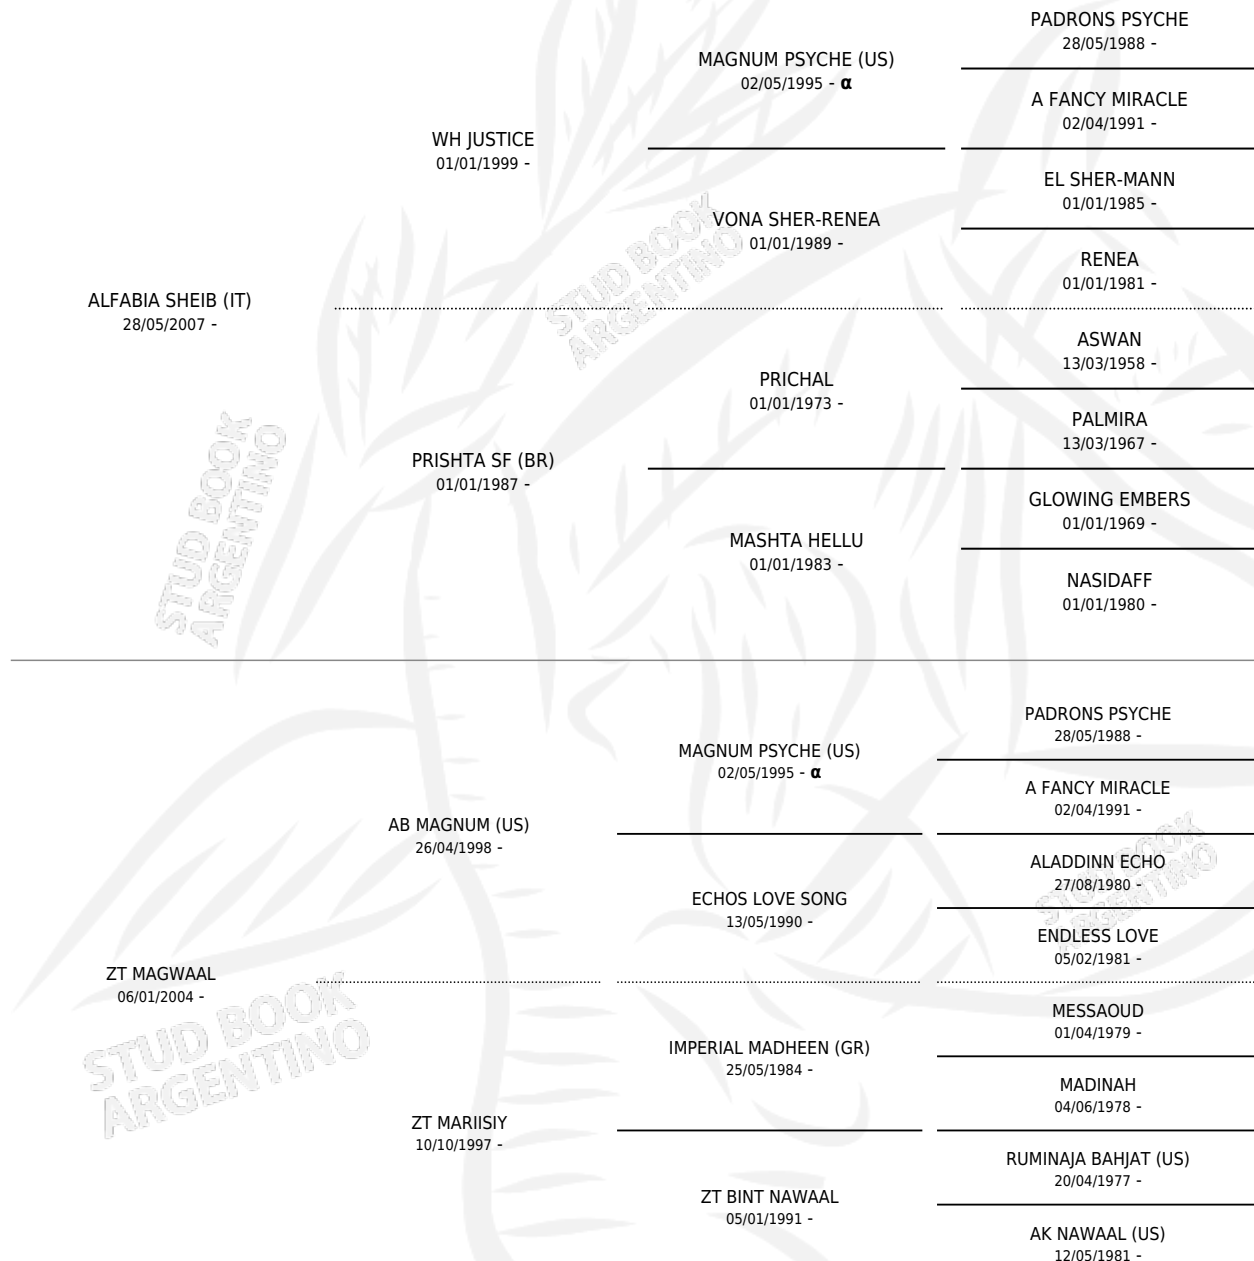

SM LADY SHEIB

por ALFABIA SHEIB (IT) y ZT MAGWAAL por AB MAGNUM (US)

Argentina · Hembra · Tordillo · AP · 30/08/2012
Familia · Volumen 41

ESTADO

TIPIFICACIÓN SANGUÍNEA	X
TIPIFICACIÓN POR ADN	✓
PASAPORTE	✓
IDENTIFICACIÓN POR MICROCHIP	✓
REPRODUCTOR	✓

Lugar de nacimiento: Maalesh
Criador: Maalesh

~

HIJOS

	MACHOS	HEMBRAS
6 NACIERON	1	5
SIN ACTUACIONES		

PEDIGREE

INBREEDING : α

S

mientos 6 / Efectividad 85.71%

PADRILLO	PRODUCTO	CRIADOR	1ER SERVICIO	ÚLTIMO SERVICIO
SM AZRAFF	SM SHAMALIYAH (H ZT, 27/01/2026)	MAALESH	08/02/2025	08/02/2025
SM LADY SHEIB	SM KAREEN (M Z, 20/10/2024)	MAALESH	03/11/2023	03/11/2023
SM FARAOM	SM MAKARENNA (H A, 16/10/2023)	MAALESH	24/10/2022	24/10/2022
SM SIR SHEIB	SM BRETANNIA (H A, 20/12/2021)	MAALESH	28/12/2020	28/12/2020
GANON VAN YLLAN (BR)	SM SHETYNA (H T, 25/10/2020)	MAALESH	13/11/2019	13/11/2019
SM AZRAFF	Ø		20/01/2018	20/01/2018
GANON VAN YLLAN (BR)	SM SHEYBLA (H T, 20/11/2017)	MAALESH	14/12/2016	16/12/2016