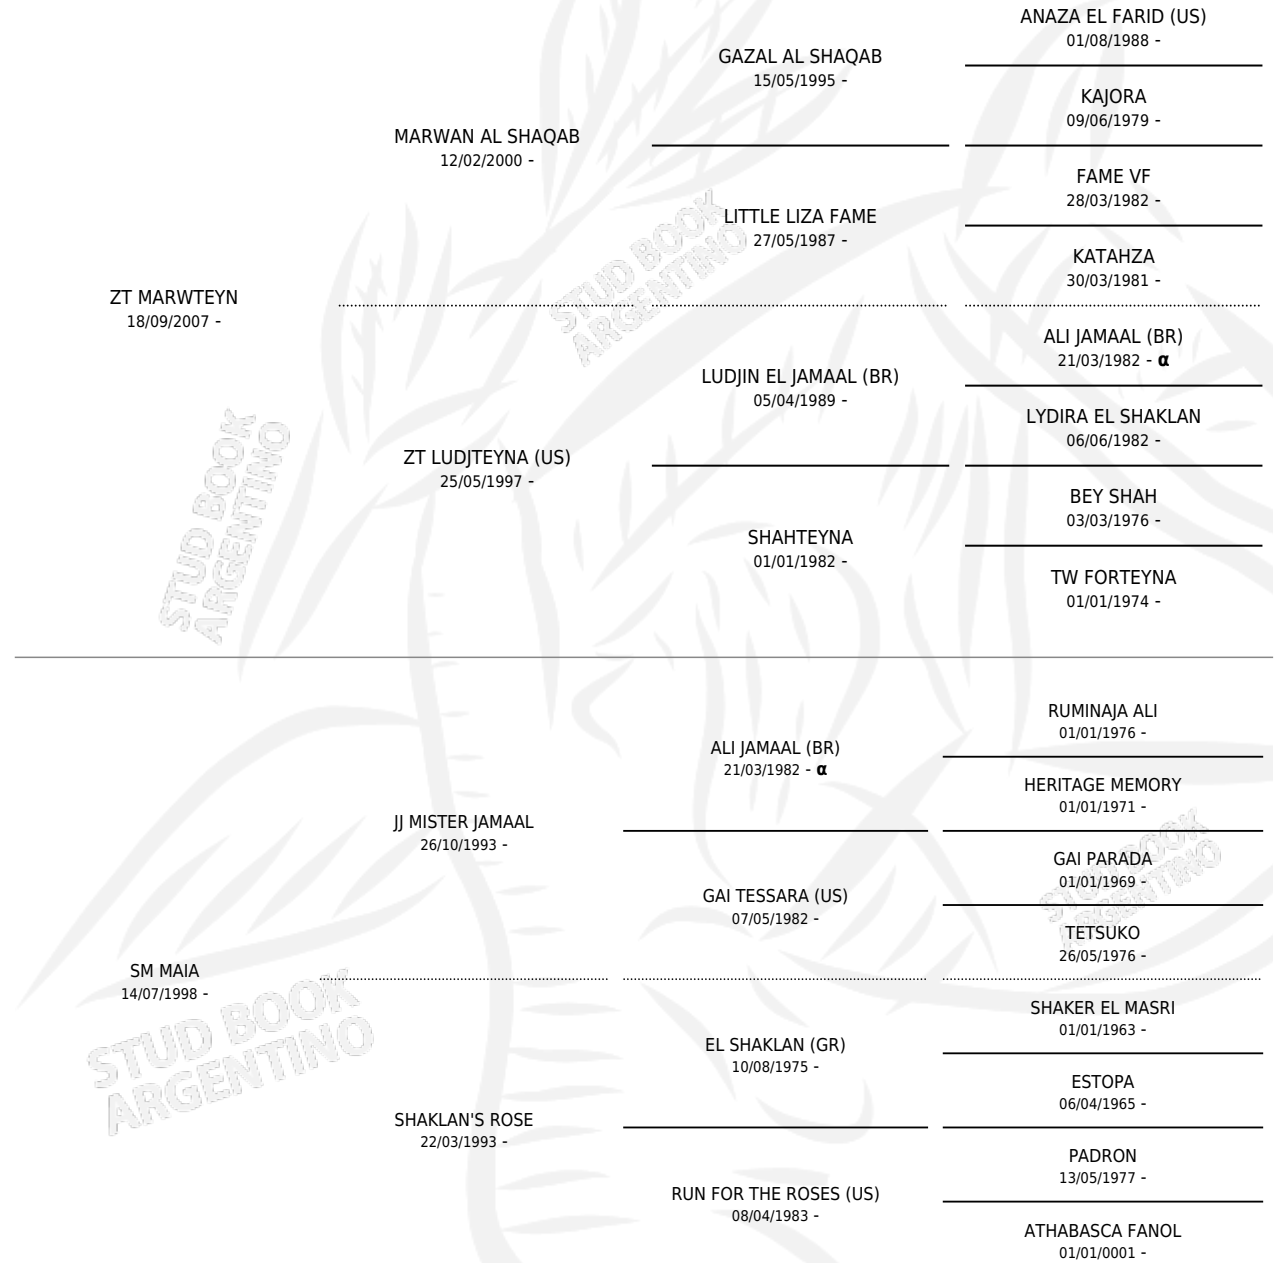

Lugar de nacimiento: Maalesh

Criador: Maalesh

~

HIJOS

	MACHOS	HEMBRAS
3 NACIERON	3	0
SIN ACTUACIONES		

PEDIGREE

INBREEDING : α

S