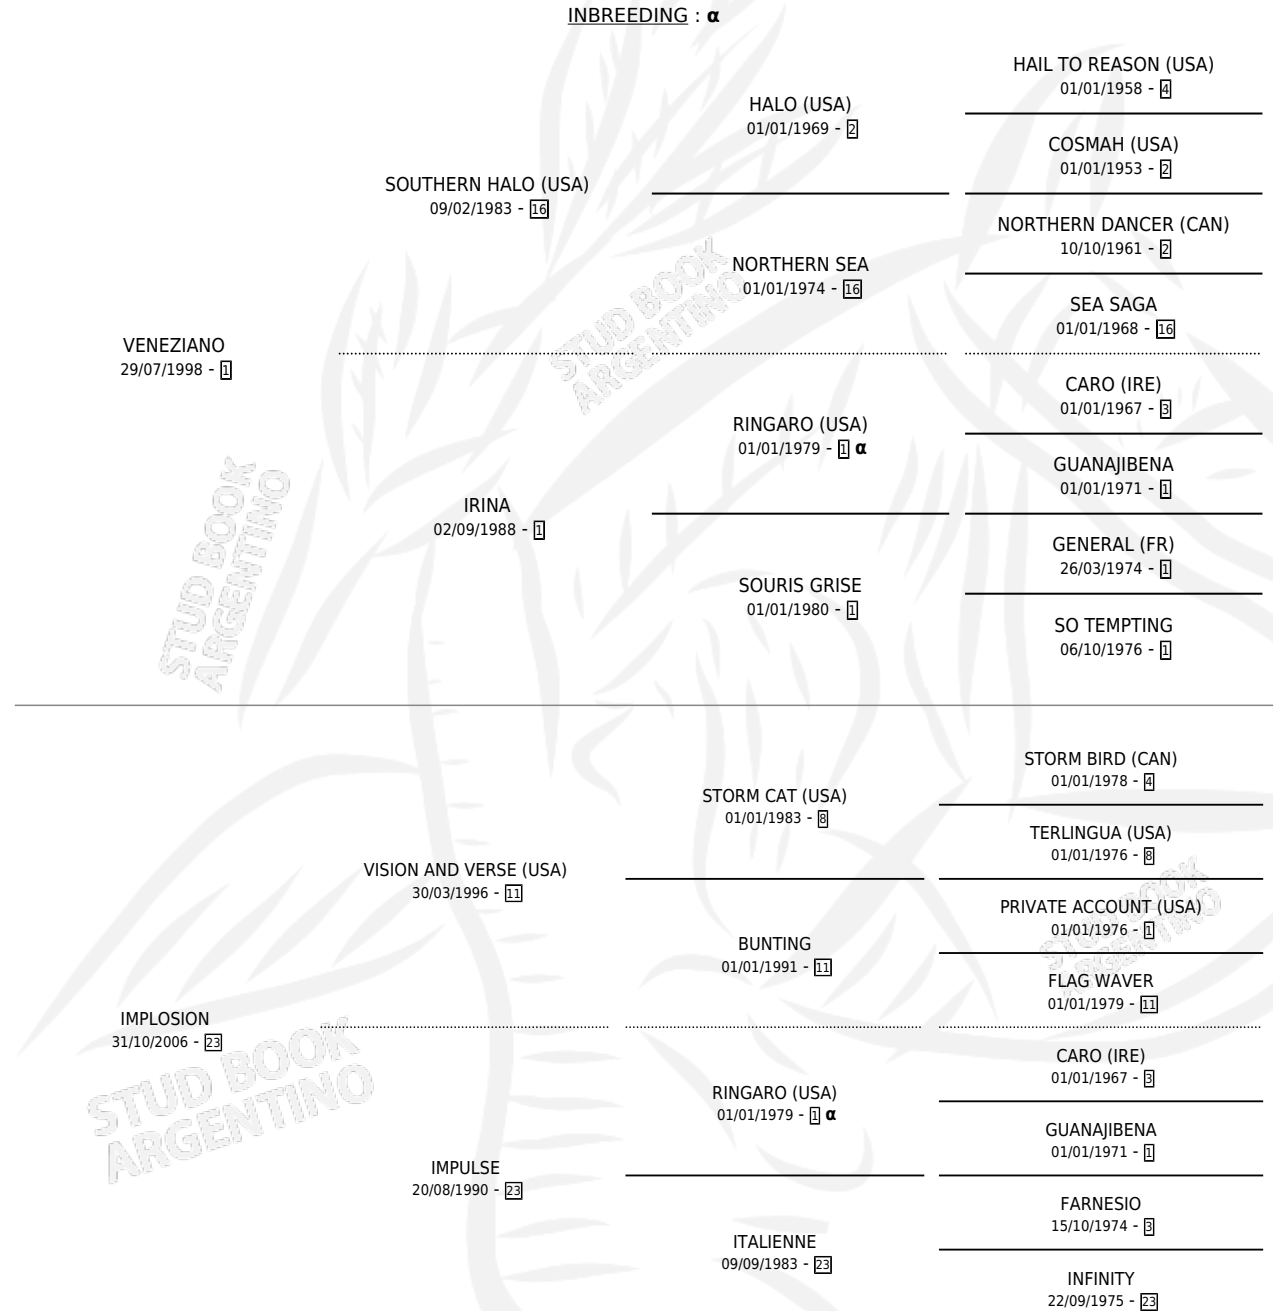

IMPERADA

por VENEZIANO y IMPLOSION por VISION AND VERSE (USA)

Argentina · Hembra · Zaino · SP · 16/09/2012
Familia 23-a · Volumen 41

ESTADO

TIPIFICACIÓN SANGUÍNEA	X
TIPIFICACIÓN POR ADN	✓
PASAPORTE	✓
IDENTIFICACIÓN POR MICROCHIP	✓
REPRODUCTOR	X

Lugar de nacimiento: El Catorce
Criador: Agüero Luis Humberto

PEDIGREE

INBREEDING : α

CAMPAÑA

Solo carreras oficiales de Argentina

POR EDAD

EDAD	CC	1°	2°	3°	4°	5°	NP	CLC	CLG	CLCG1	CLGG1	IMPORTE	GANANCIA / CC
3 AÑOS	7	0	0	1	0	0	6	0	0	0	0	\$7,000	\$1,000
4 AÑOS	8	3	0	2	0	2	1	0	0	0	0	\$105,000	\$13,125
TOTALES	15	3	0	3	0	2	7	0	0	0	0	\$112,000	\$7,467
%		20.0%	0.0%	20.0%	0.0%	13.3%	46.7%	0.0%	0.0%	0.0%	0.0%		