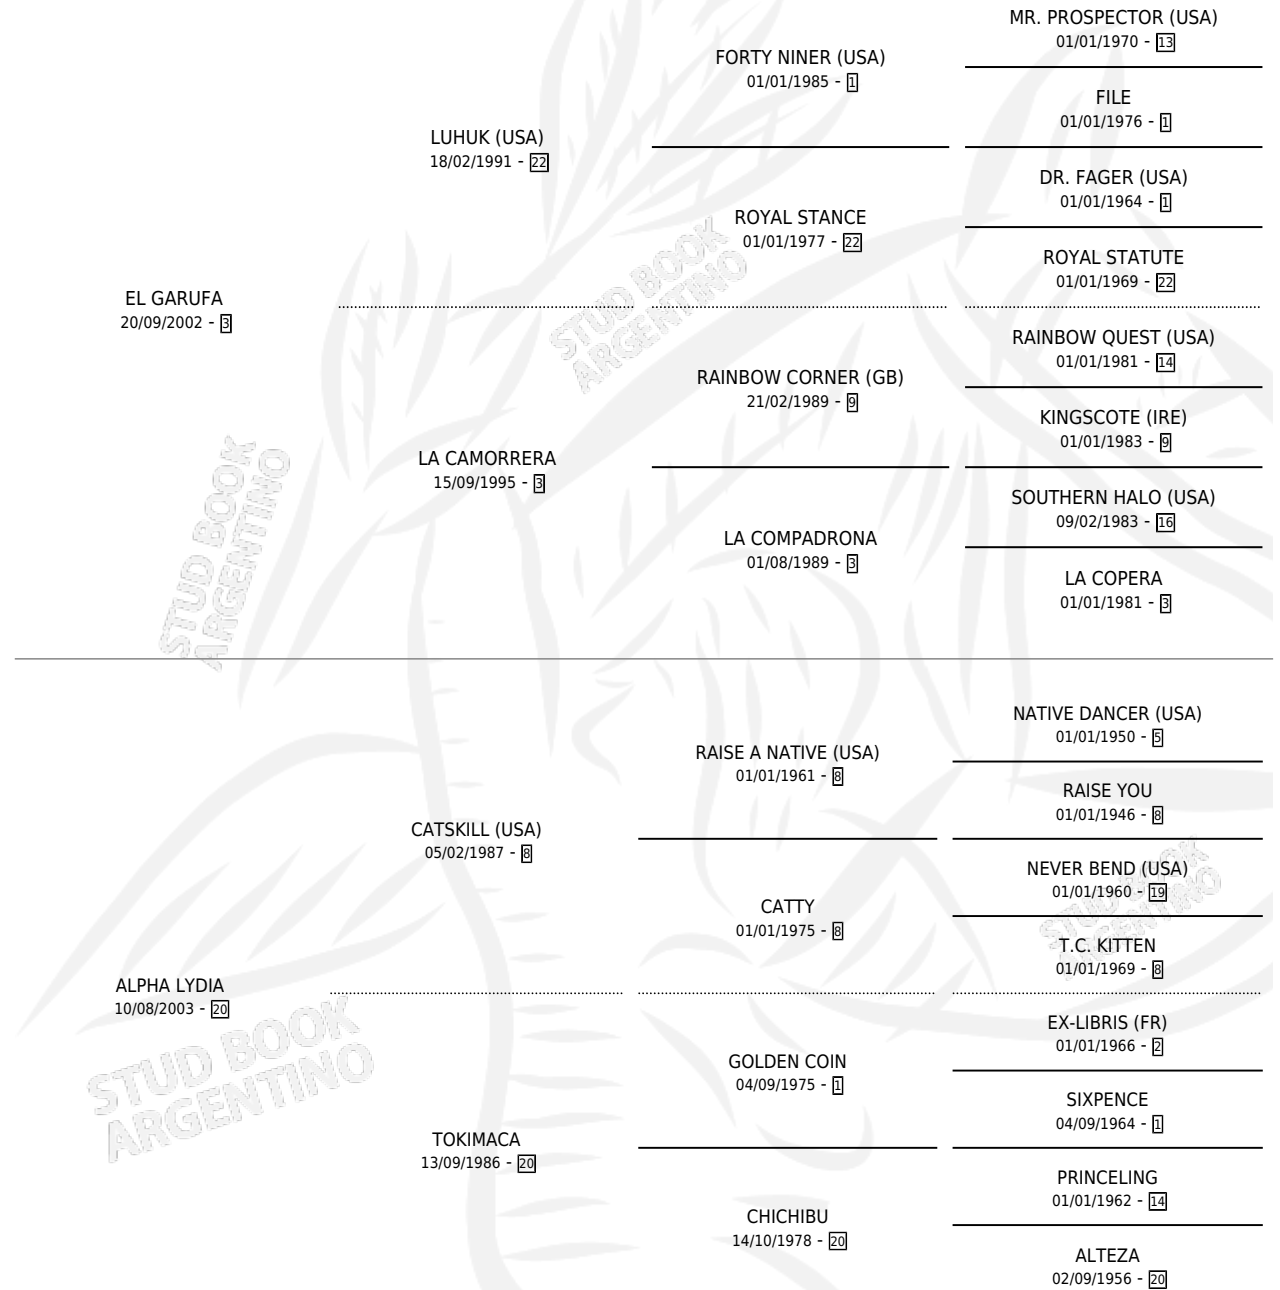

EL FURIA

por EL GARUFA y ALPHA LYDIA por CATSKILL (USA)

Argentina · Macho · Zaino · SP · 20/08/2012
Familia 20-d · Volumen 41

ESTADO

TIPIFICACIÓN SANGUÍNEA	X
TIPIFICACIÓN POR ADN	✓
PASAPORTE	✓
IDENTIFICACIÓN POR MICROCHIP	✓
REPRODUCTOR	X

Lugar de nacimiento: Malalhue
Criador: Dutroc Ricardo Alfredo

PEDIGREE

CAMPAÑA

Solo carreras oficiales de Argentina

POR EDAD

EDAD	CC	1°	2°	3°	4°	5°	NP	CLC	CLG	CLCG1	CLGG1	IMPORTE	GANANCIA / CC
3 AÑOS	1	0	0	0	0	0	1	0	0	0	0	\$0	\$0
4 AÑOS	2	0	0	0	0	0	2	0	0	0	0	\$0	\$0
5 AÑOS	5	2	1	1	0	0	1	0	0	0	0	\$169,760	\$33,952
TOTALES	8	2	1	1	0	0	4	0	0	0	0	\$169,760	\$21,220
%		25.0%	12.5%	12.5%	0.0%	0.0%	50.0%	0.0%	0.0%	0.0%	0.0%		

Ganador de 2 carreras en La Plata - \$169,760, a los 5 años.

POR DISTANCIA

HIPODROMO	CC	1°	2°	3°	4°	5°	NP	CLC	CLG	CLCG1	CLGG1	IMPORTE
LA PLATA	6	2	1	1	0	0	2	0	0	0	0	\$169,760
1000 MTS	5	2	1	0	0	0	2	0	0	0	0	\$156,800
1100 MTS	1	0	0	1	0	0	0	0	0	0	0	\$12,960
SAN ISIDRO	1	0	0	0	0	0	1	0	0	0	0	\$0
1200 MTS	1	0	0	0	0	0	1	0	0	0	0	\$0
PALERMO	1	0	0	0	0	0	1	0	0	0	0	\$0
1000 MTS	1	0	0	0	0	0	1	0	0	0	0	\$0