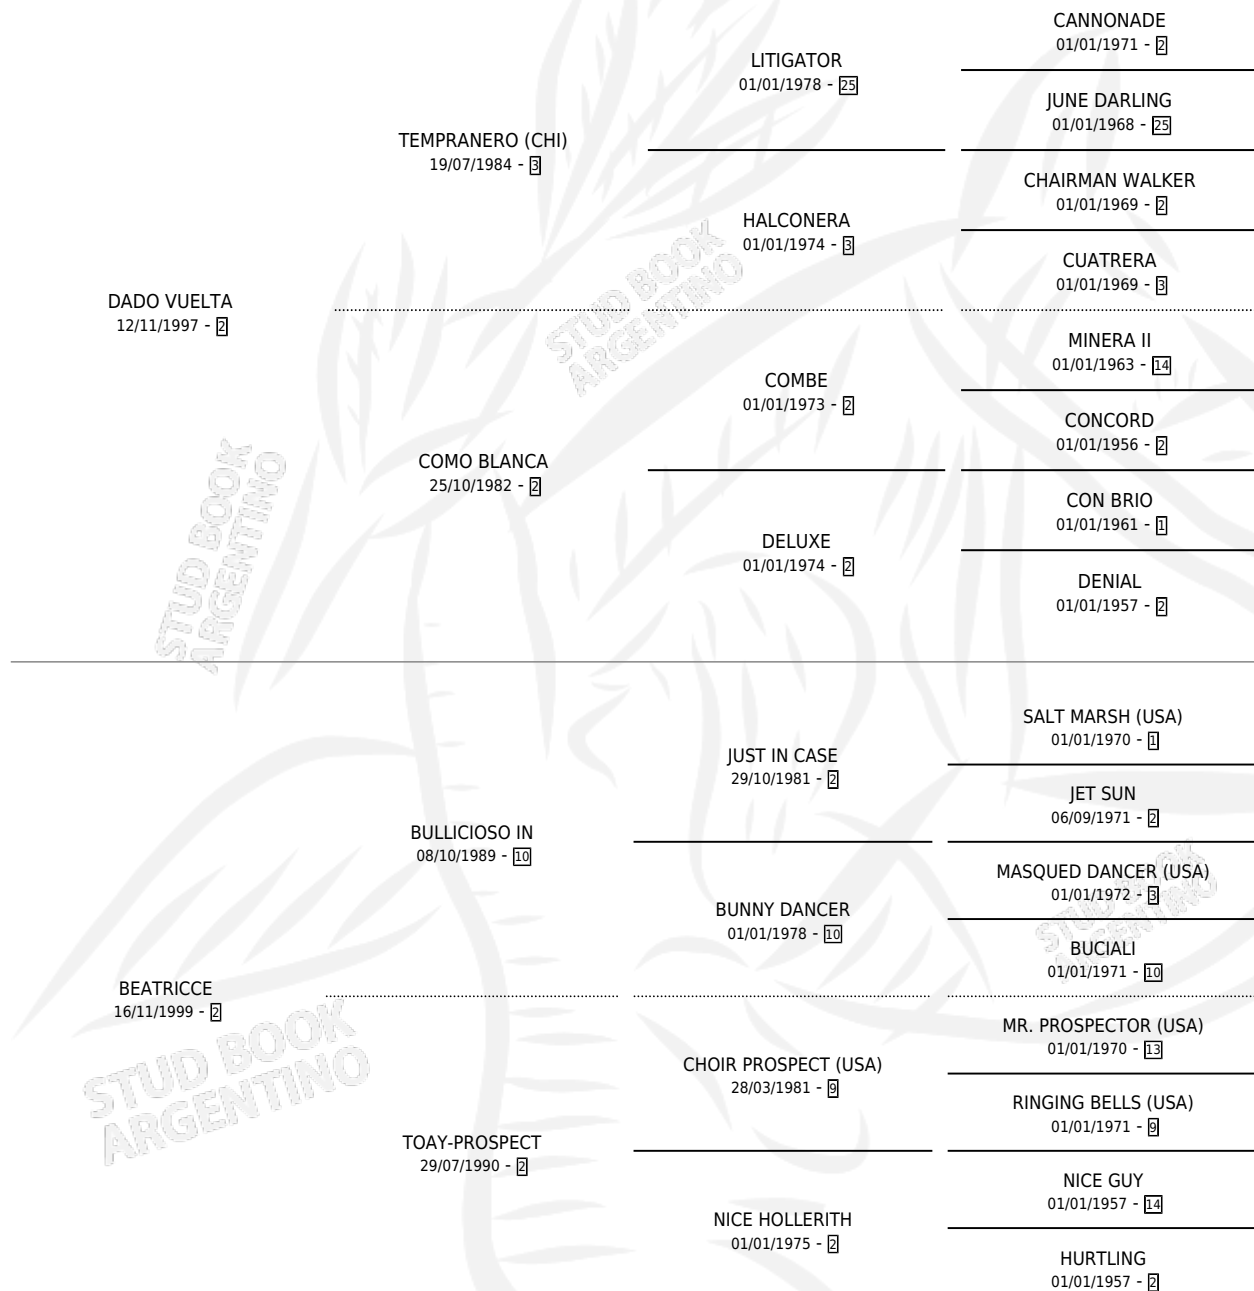

VUELTA BEATRICCE

por DADO VUELTA y BEATRICCE por BULLICIOSO IN

Argentina · Hembra · Zaino · SP · 10/09/2012
Familia 2-h · Volumen 41

ESTADO

TIPIFICACIÓN SANGUÍNEA	X
TIPIFICACIÓN POR ADN	X
PASAPORTE	X
IDENTIFICACIÓN POR MICROCHIP	X
REPRODUCTOR	X

Lugar de nacimiento: Malalhue

Criador: Sin dato

PEDIGREE