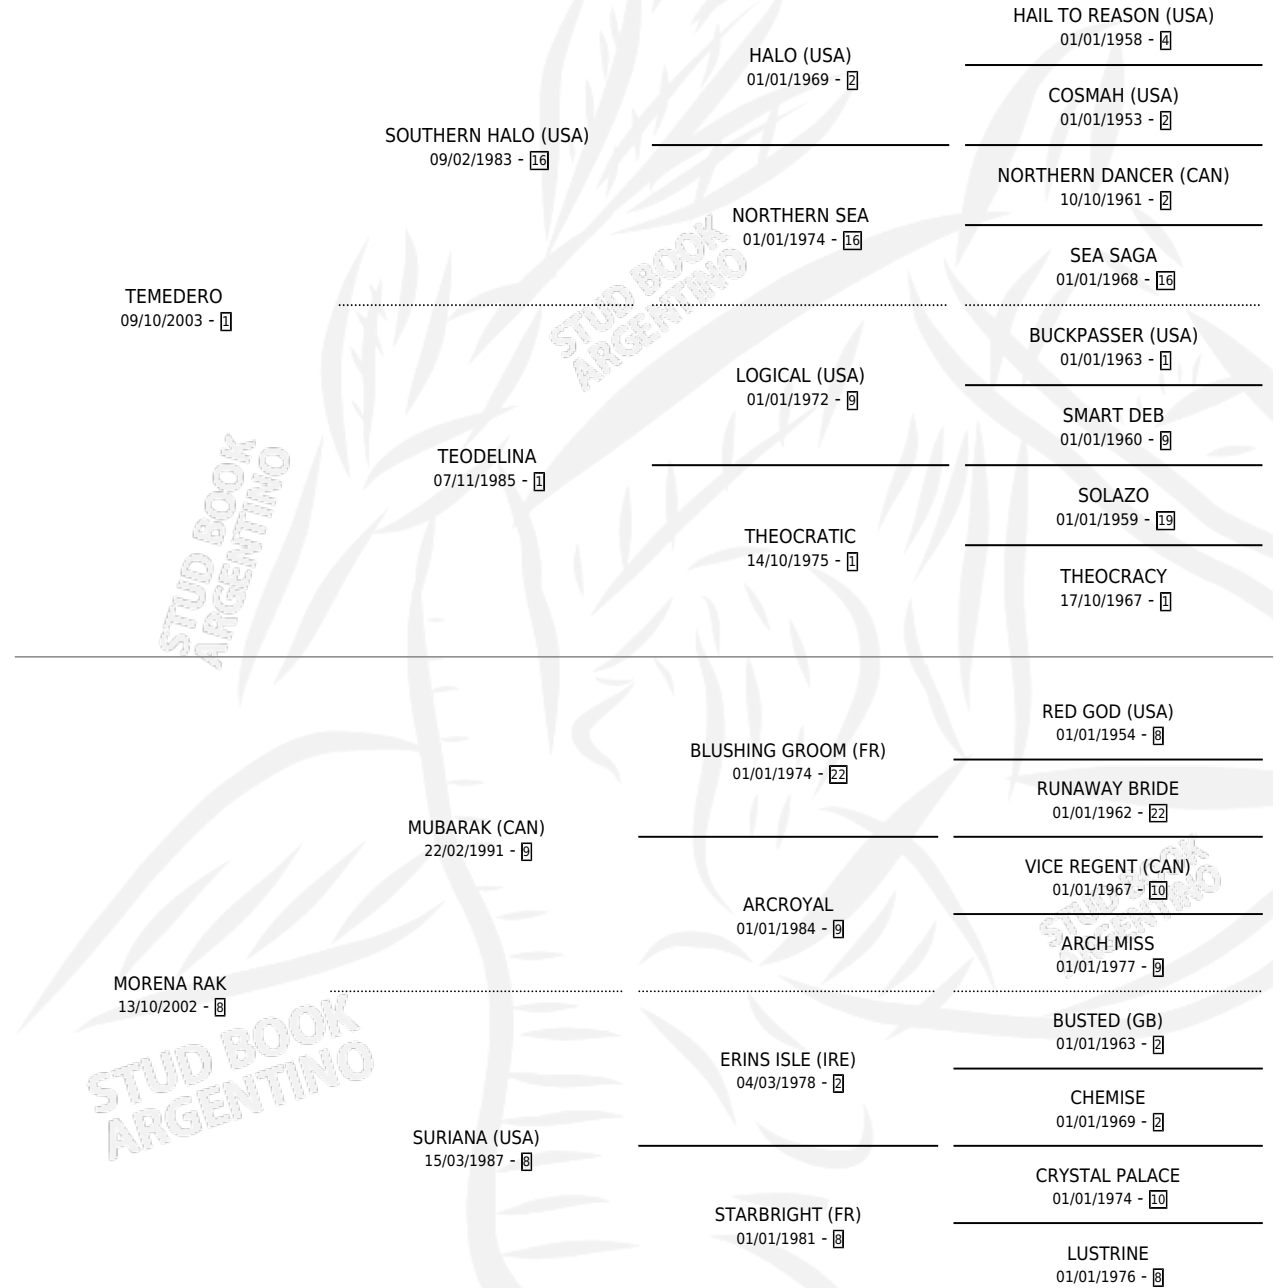

MORENO RASH

por TEMEDERO y MORENA RAK por MUBARAK (CAN)

Argentina · Macho · Zaino · SP · 02/09/2012
Familia 8-c · Volumen 41

ESTADO

| | |
|------------------------------|---|
| TIPIFICACIÓN SANGUÍNEA | X |
| TIPIFICACIÓN POR ADN | X |
| PASAPORTE | X |
| IDENTIFICACIÓN POR MICROCHIP | X |
| REPRODUCTOR | X |

Lugar de nacimiento: Gui-ro-ve

Criador: Sin dato

PEDIGREE

MORENO RASH

Datos oficiales del Stud Book Argentino

Documento generado el 03/05/2026

studbook.org.ar