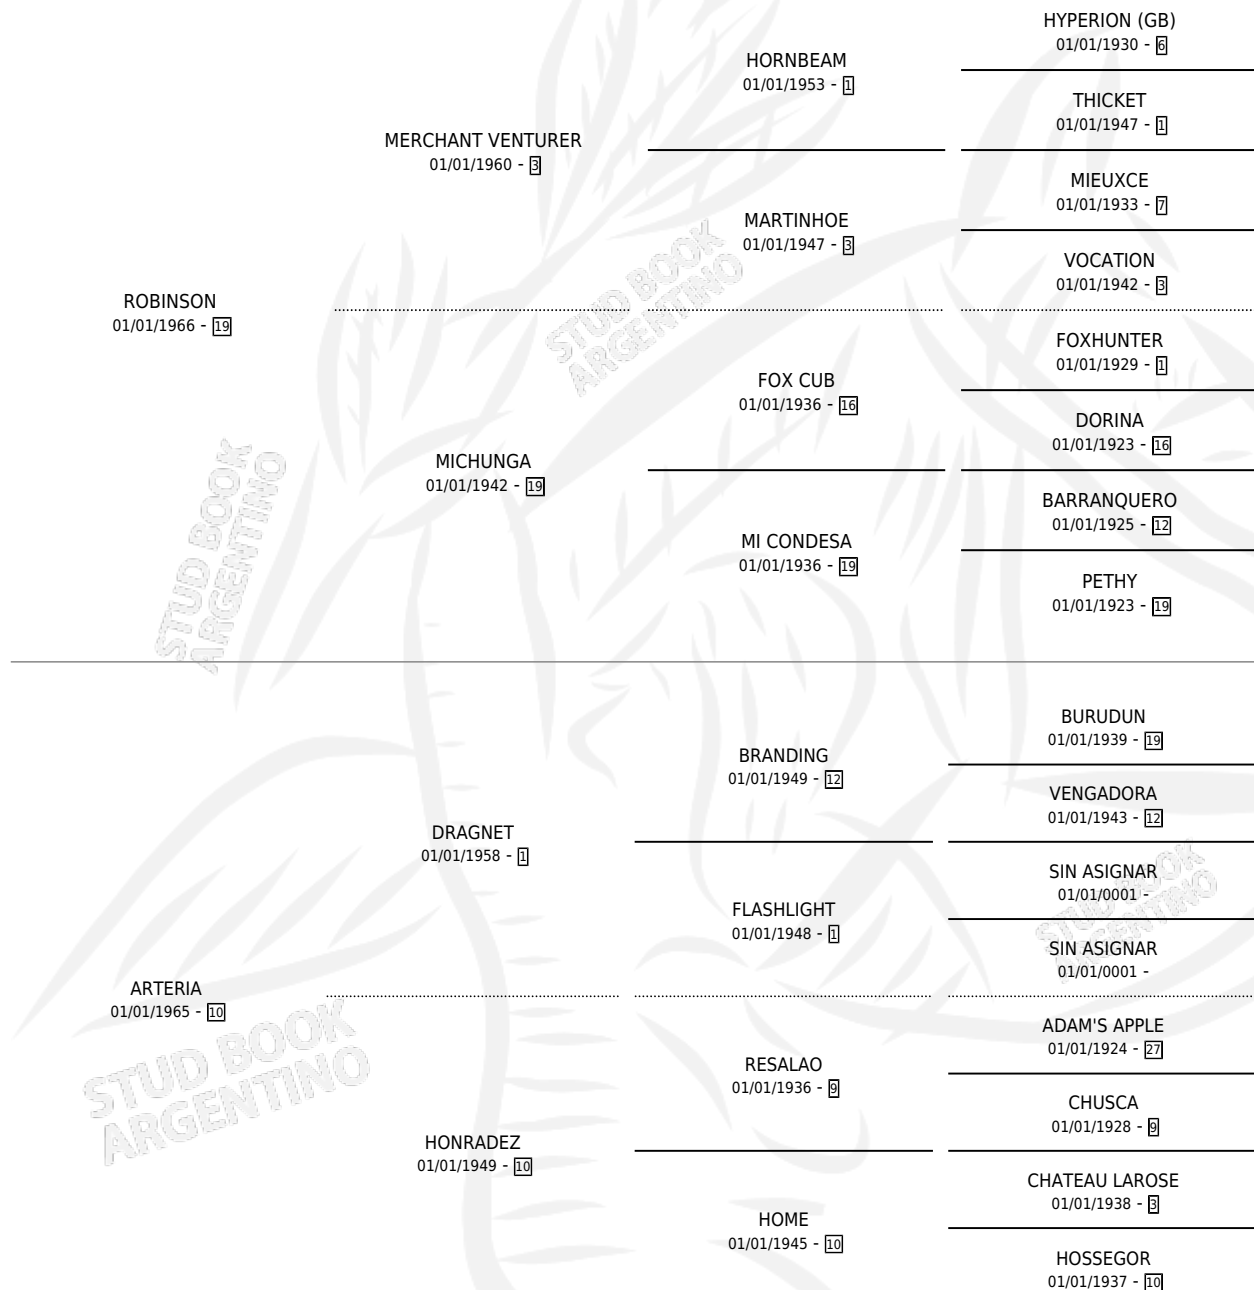

ROSADITA

por **ROBINSON** y **ARTERIA** por **DRAGNET**

Argentina · Hembra · Alazan Tostado · SP · 01/01/1976
Familia 10-e · Volumen 29

ESTADO

TIPIFICACIÓN SANGUÍNEA	X
TIPIFICACIÓN POR ADN	X
PASAPORTE	X
IDENTIFICACIÓN POR MICROCHIP	X
REPRODUCTOR	✓

Lugar de nacimiento: Campo particular

Criador: Tierra Nuestra

~

HIJOS

	MACHOS	HEMBRAS
10 NACIERON	1	9
2 CORRIERON	0	2
2 GANARON	0	2
0 GANADORES CL	0 GANADORES GR	0 GANADORES G1

PEDIGREE

S

mientos 7 / Efectividad 77.78%

PADRILLO	PRODUCTO	CRIADOR	1ER SERVICIO	ÚLTIMO SERVICIO
HUENEN	∅		03/12/1992	07/12/1992
HUENEN	ANYI (H Z, 24/11/1992)	TIERRA NUESTRA	20/12/1991	22/12/1991
COUNTER	MURIO EL 22/12/1992		20/11/1990	22/11/1990
COLIBRI	OLUYINKA (H A, 10/11/1990)	TIERRA NUESTRA	17/11/1989	19/11/1989
BOBCAT	LA CAMPANERA (H ZC, 22/11/1988)	TIERRA NUESTRA	19/12/1987	23/12/1987
SADE	PATRIA (H ZC, 18/11/1987)	TIERRA NUESTRA	09/11/1986	20/12/1986
GLEE	LA CHAMARRITA (H ZC, 24/10/1986)	TIERRA NUESTRA	07/11/1985	09/11/1985
BOBCAT	GISELA (H A, 04/11/1984)	SIN DATO		
BOBCAT	BOCHITA (H ZC, 30/10/1985)	TIERRA NUESTRA		