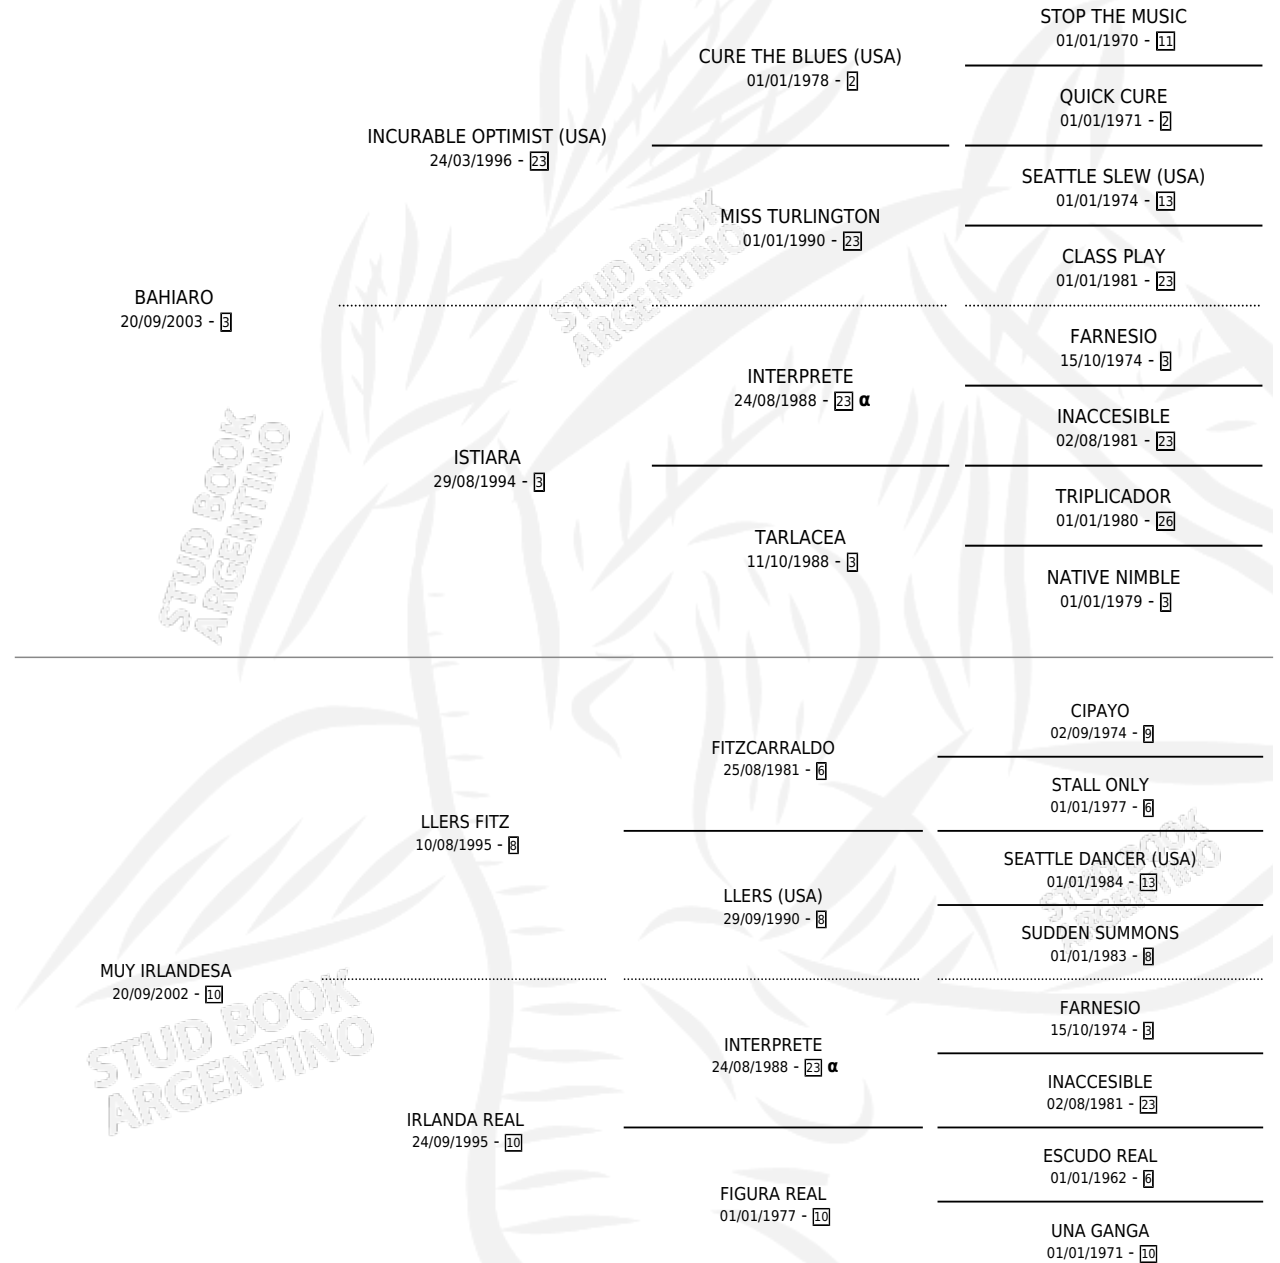

RAADSEL

por **BAHIARO** y **MUY IRLANDESA** por **LLERS FITZ**

Argentina · Hembra · Alazan · SP · 18/09/2012
Familia 10-d · Volumen 41

ESTADO

TIPIFICACIÓN SANGUÍNEA	X
TIPIFICACIÓN POR ADN	✓
PASAPORTE	✓
IDENTIFICACIÓN POR MICROCHIP	✓
REPRODUCTOR	✓

Lugar de nacimiento: El Paraiso

Criador: El Paraiso

~

HIJOS

	MACHOS	HEMBRAS
4 NACIERON	1	3
SIN ACTUACIONES		

PEDIGREE

INBREEDING : α

CAMPAÑA

Solo carreras oficiales de Argentina

POR EDAD

EDAD	CC	1°	2°	3°	4°	5°	NP	CLC	CLG	CLCG1	CLGG1	IMPORTE	GANANCIA / CC
2 AÑOS	1	0	0	0	0	0	1	0	0	0	0	\$0	\$0
3 AÑOS	8	1	0	1	1	0	5	0	0	0	0	\$163,405	\$20,426
5 AÑOS	4	0	0	0	0	0	4	0	0	0	0	\$0	\$0
TOTALES	13	1	0	1	1	0	10	0	0	0	0	\$163,405	\$12,570
%		7.7%	0.0%	7.7%	7.7%	0.0%	76.9%	0.0%	0.0%	0.0%	0.0%		