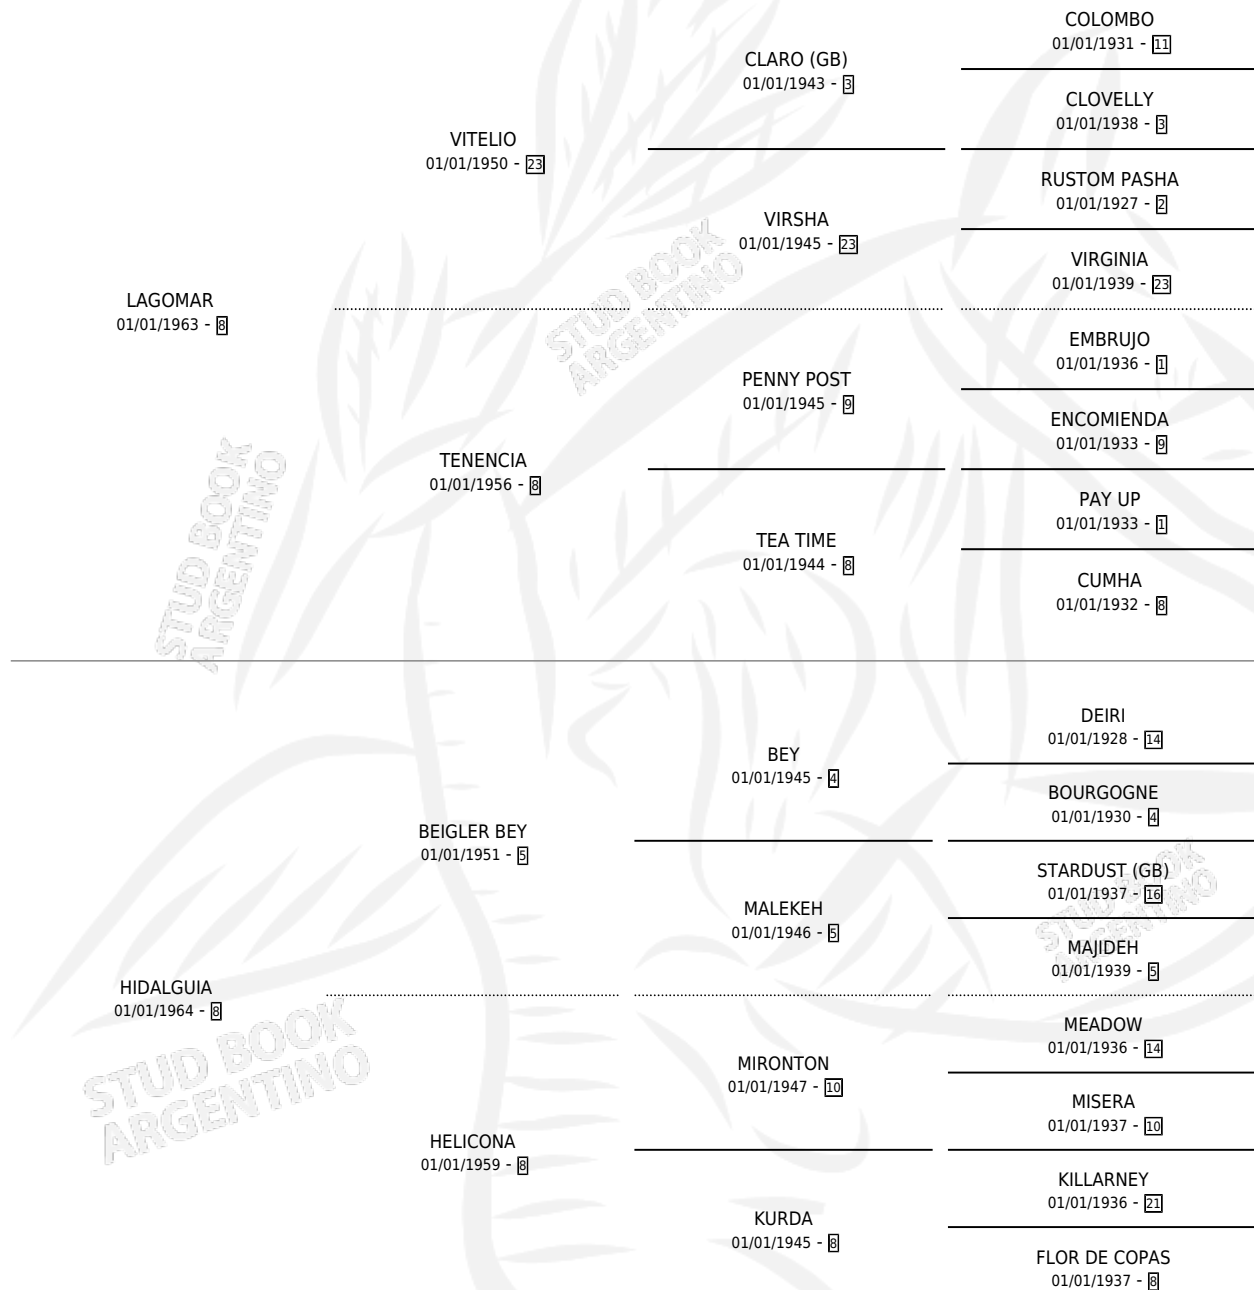

Lugar de nacimiento: Campo particular

Criador: Sin dato

~

HIJOS

	MACHOS	HEMBRAS
24 NACIERON	12	12
5 CORRIERON	2	3

SIN ACTUACIONES

PEDIGREE

CAMPAÑA

Solo carreras oficiales de Argentina

POR EDAD

EDAD	CC	1°	2°	3°	4°	5°	NP	CLC	CLG	CLCG1	CLGG1	IMPORTE	GANANCIA / CC
4 AÑOS	4	3	1	0	0	0	0	2	1	1	1	\$0	\$0
5 AÑOS	3	1	0	1	1	0	0	2	0	0	0	\$0	\$0
6 AÑOS	1	0	0	1	0	0	0	0	0	0	0	\$0	\$0
TOTALES	8	4	1	2	1	0	0	4	1	1	1	\$0	\$0
%		50.0%	12.5%	25.0%	12.5%	0.0%	0.0%	50.0%	25.0%	25.0%	100%		