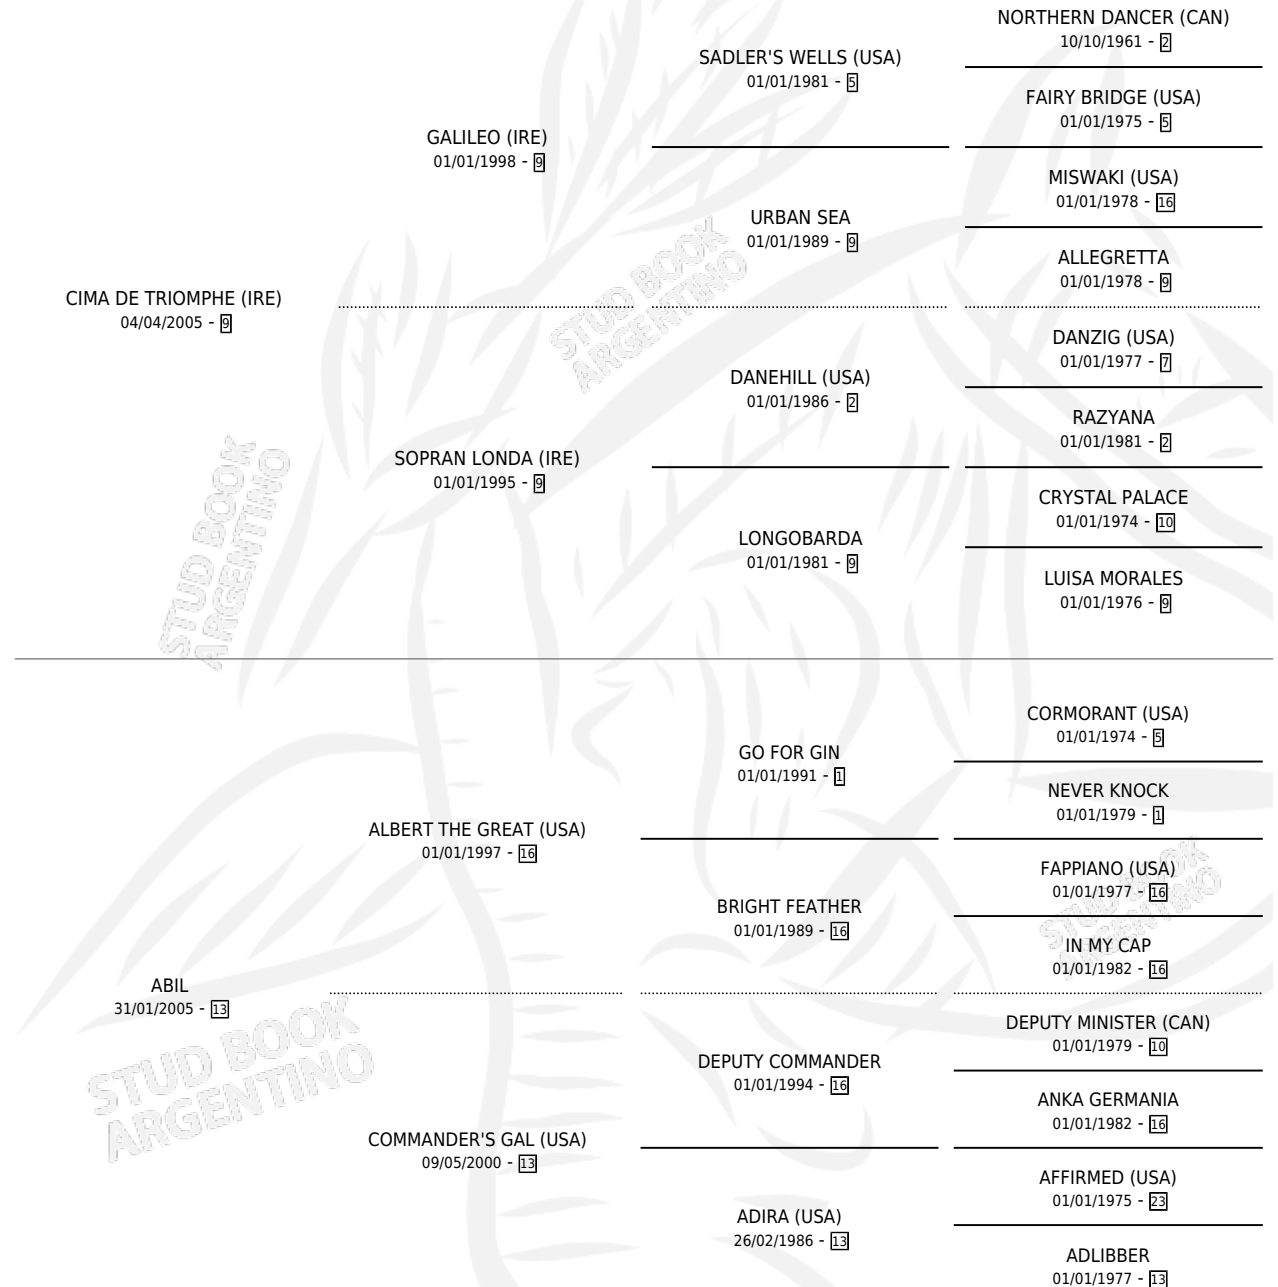

OF ROOF

por CIMA DE TRIOMPHE (IRE) y ABIL por ALBERT THE GREAT (USA)

Argentina · Hembra · Tordillo · SP · 23/09/2012
Familia 13-c · Volumen 41

ESTADO

TIPIFICACIÓN SANGUÍNEA	X
TIPIFICACIÓN POR ADN	✓
PASAPORTE	✓
IDENTIFICACIÓN POR MICROCHIP	✓
REPRODUCTOR	✓

Lugar de nacimiento: El Wing
Criador: El Wing

~

HIJOS

	MACHOS	HEMBRAS
6 NACIERON	2	4
3 CORRIERON	2	1
3 GANARON	2	1
1 GANADORES CL	1 GANADORES GR	0 GANADORES G1

PEDIGREE

CAMPAÑA

Solo carreras oficiales de Argentina