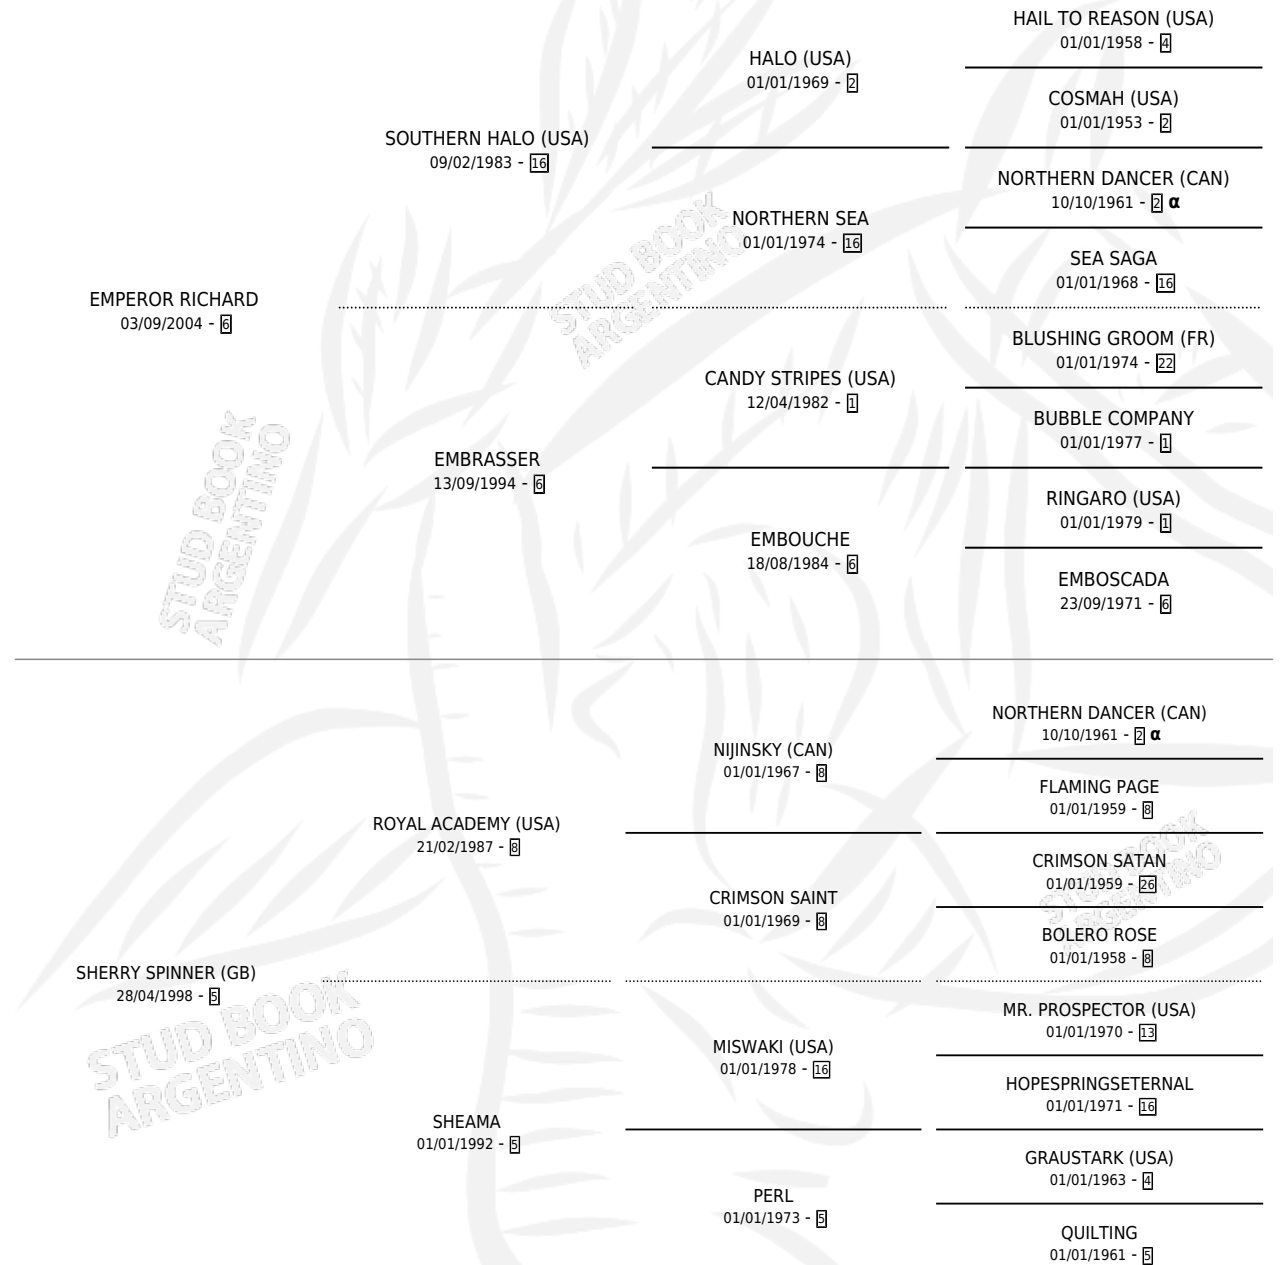

SPIN TO WIN

por **EMPEROR RICHARD** y **SHERRY SPINNER (GB)** por **ROYAL ACADEMY (USA)**

Argentina · Macho · Alazan · SP · 13/09/2012
Familia 5-g · Volumen 41

ESTADO

| | |
|------------------------------|---|
| TIPIFICACIÓN SANGUÍNEA | X |
| TIPIFICACIÓN POR ADN | X |
| PASAPORTE | X |
| IDENTIFICACIÓN POR MICROCHIP | X |
| REPRODUCTOR | X |

Lugar de nacimiento: Abolengo
Criador: Abolengo

PEDIGREE

INBREEDING : α

SPIN TO WIN

Datos oficiales del Stud Book Argentino

Documento generado el 10/05/2026

studbook.org.ar