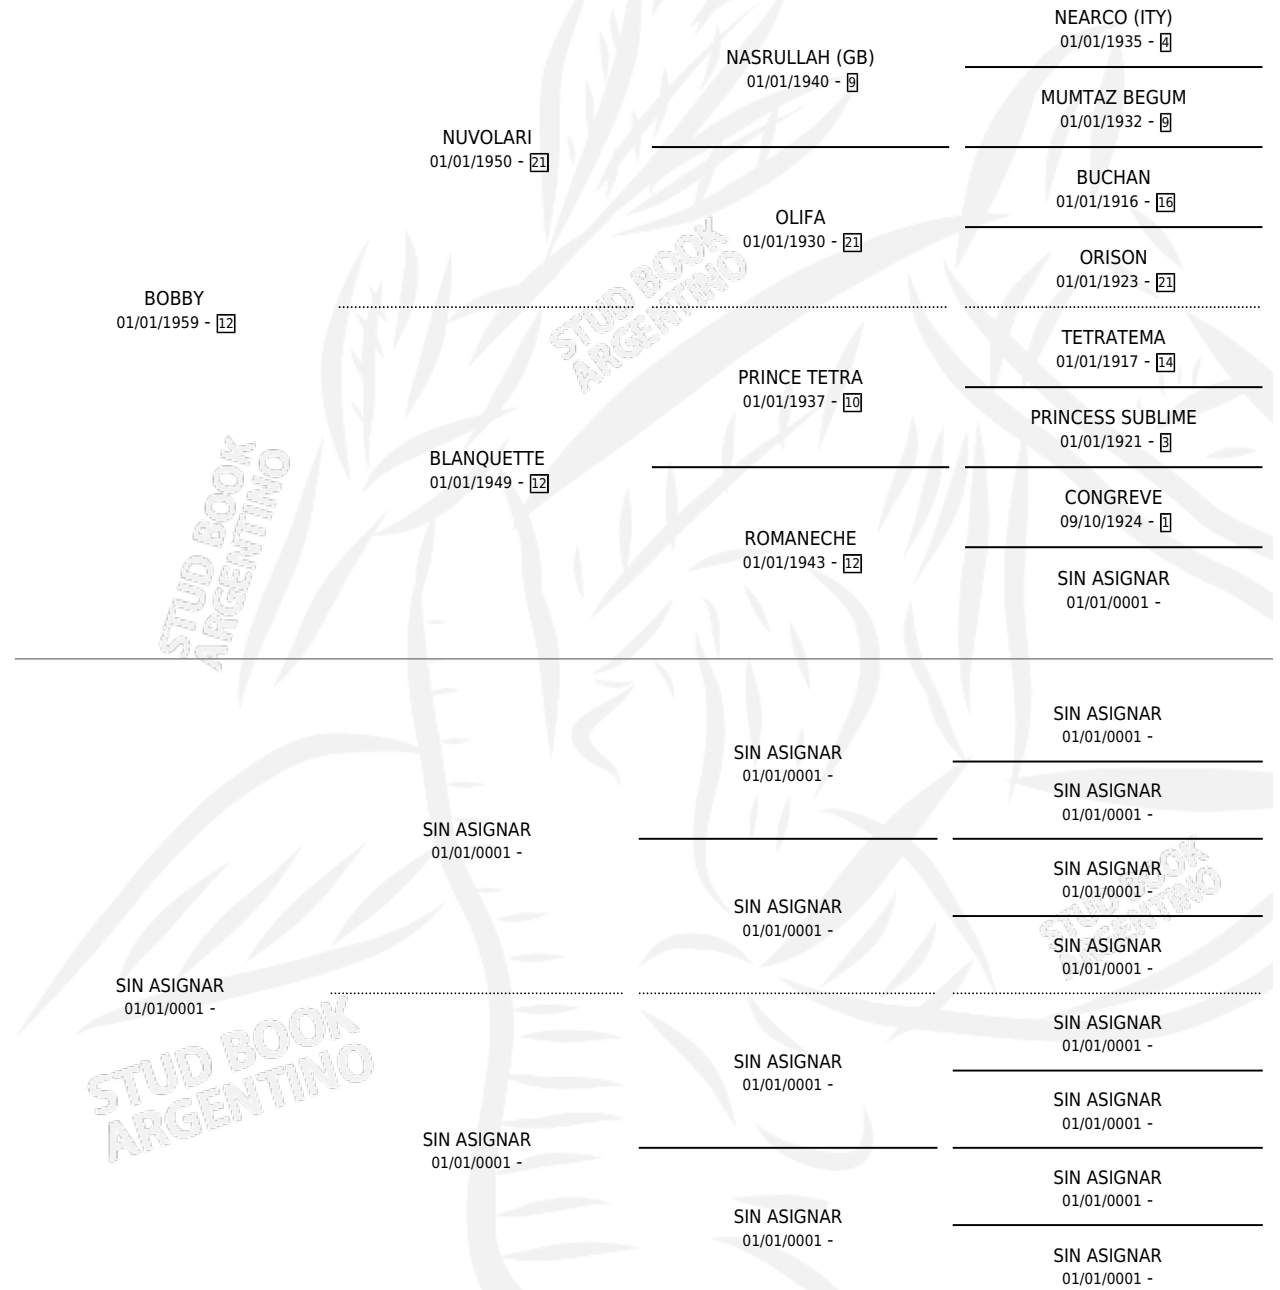

BEHASQUE

por **BOBBY** y **SIN ASIGNAR** por **SIN ASIGNAR**

Argentina · Hembra · Tordillo · SP · 01/01/1976
Familia · Volumen 29

ESTADO

TIPIFICACIÓN SANGUÍNEA	X
TIPIFICACIÓN POR ADN	X
PASAPORTE	X
IDENTIFICACIÓN POR MICROCHIP	X
REPRODUCTOR	✓

Lugar de nacimiento: Campo particular

Criador: Sin dato

~

HIJOS

	MACHOS	HEMBRAS
3 NACIERON	0	3
SIN ACTUACIONES		

PEDIGREE