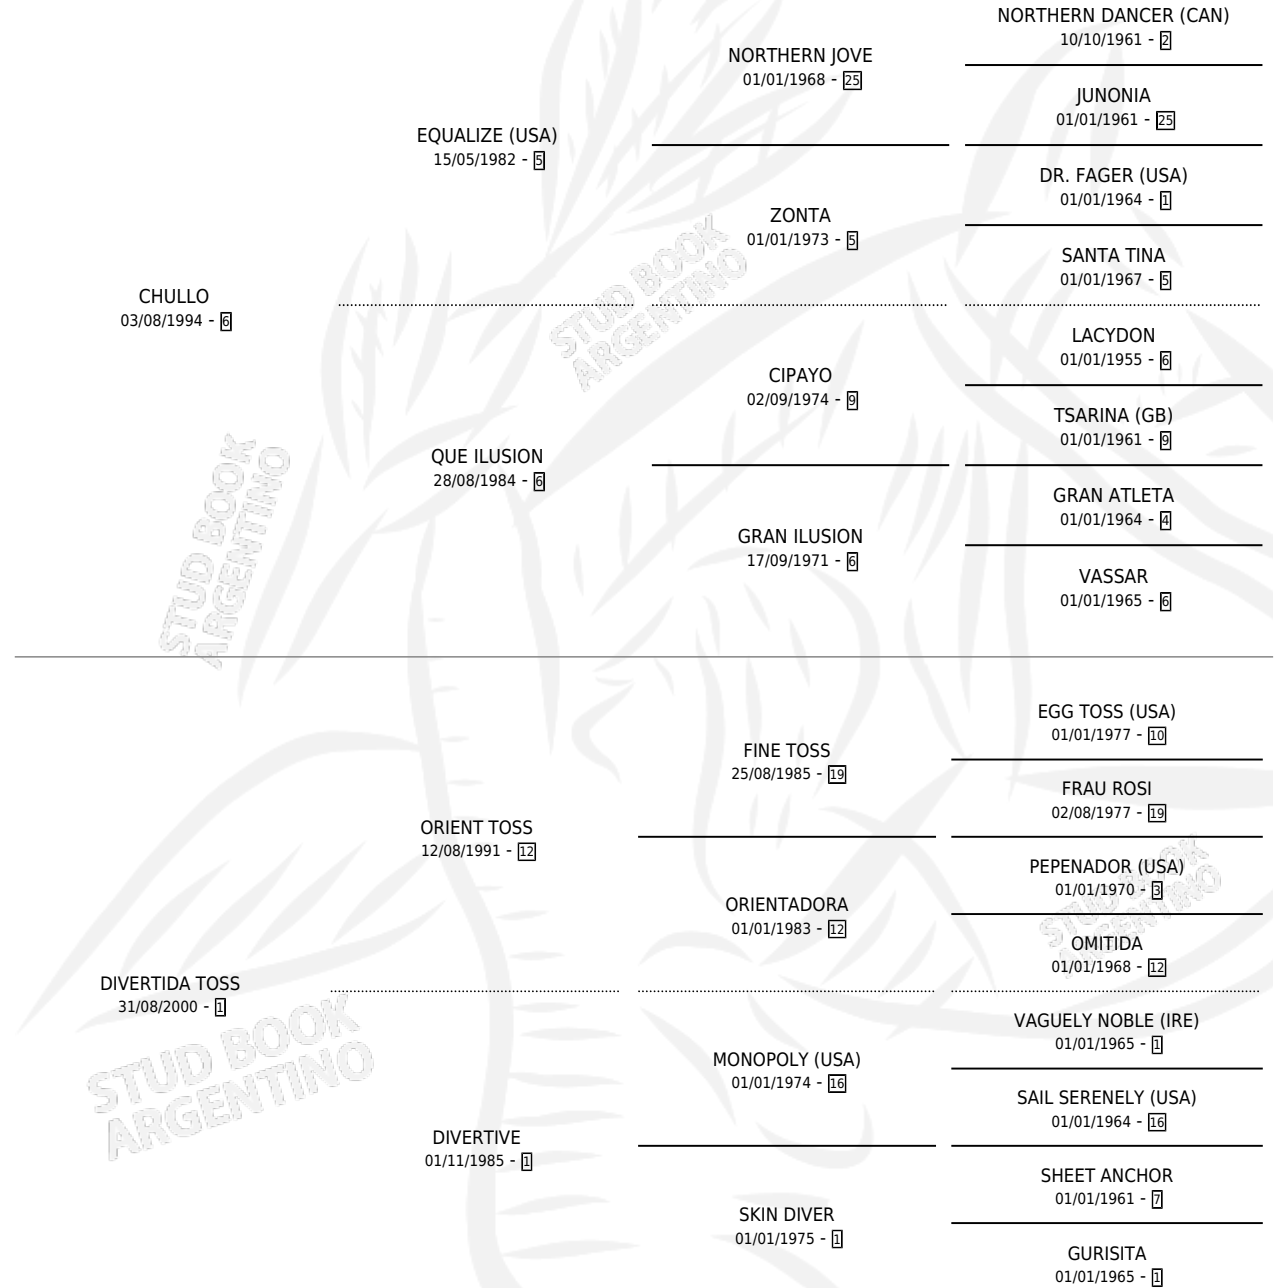

HOLA CHULLA

por CHULLO y DIVERTIDA TOSS por ORIENT TOSS

Argentina · Hembra · Zaino · SP · 28/09/2012
Familia 1-o · Volumen 41

ESTADO

TIPIFICACIÓN SANGUÍNEA	X
TIPIFICACIÓN POR ADN	✓
PASAPORTE	✓
IDENTIFICACIÓN POR MICROCHIP	✓
REPRODUCTOR	✓

Lugar de nacimiento: Juntos A La Par

Criador: Garcia Hugo Alberto

PEDIGREE

S

mientos 0 / Efectividad 0.00%

PADRILLO

PRODUCTO

CRIADOR

1ER SERVICIO

ÚLTIMO SERVICIO

BLOOD MONEY

∅

19/12/2018

19/12/2018

HOLA CHULLA

Datos oficiales del Stud Book Argentino