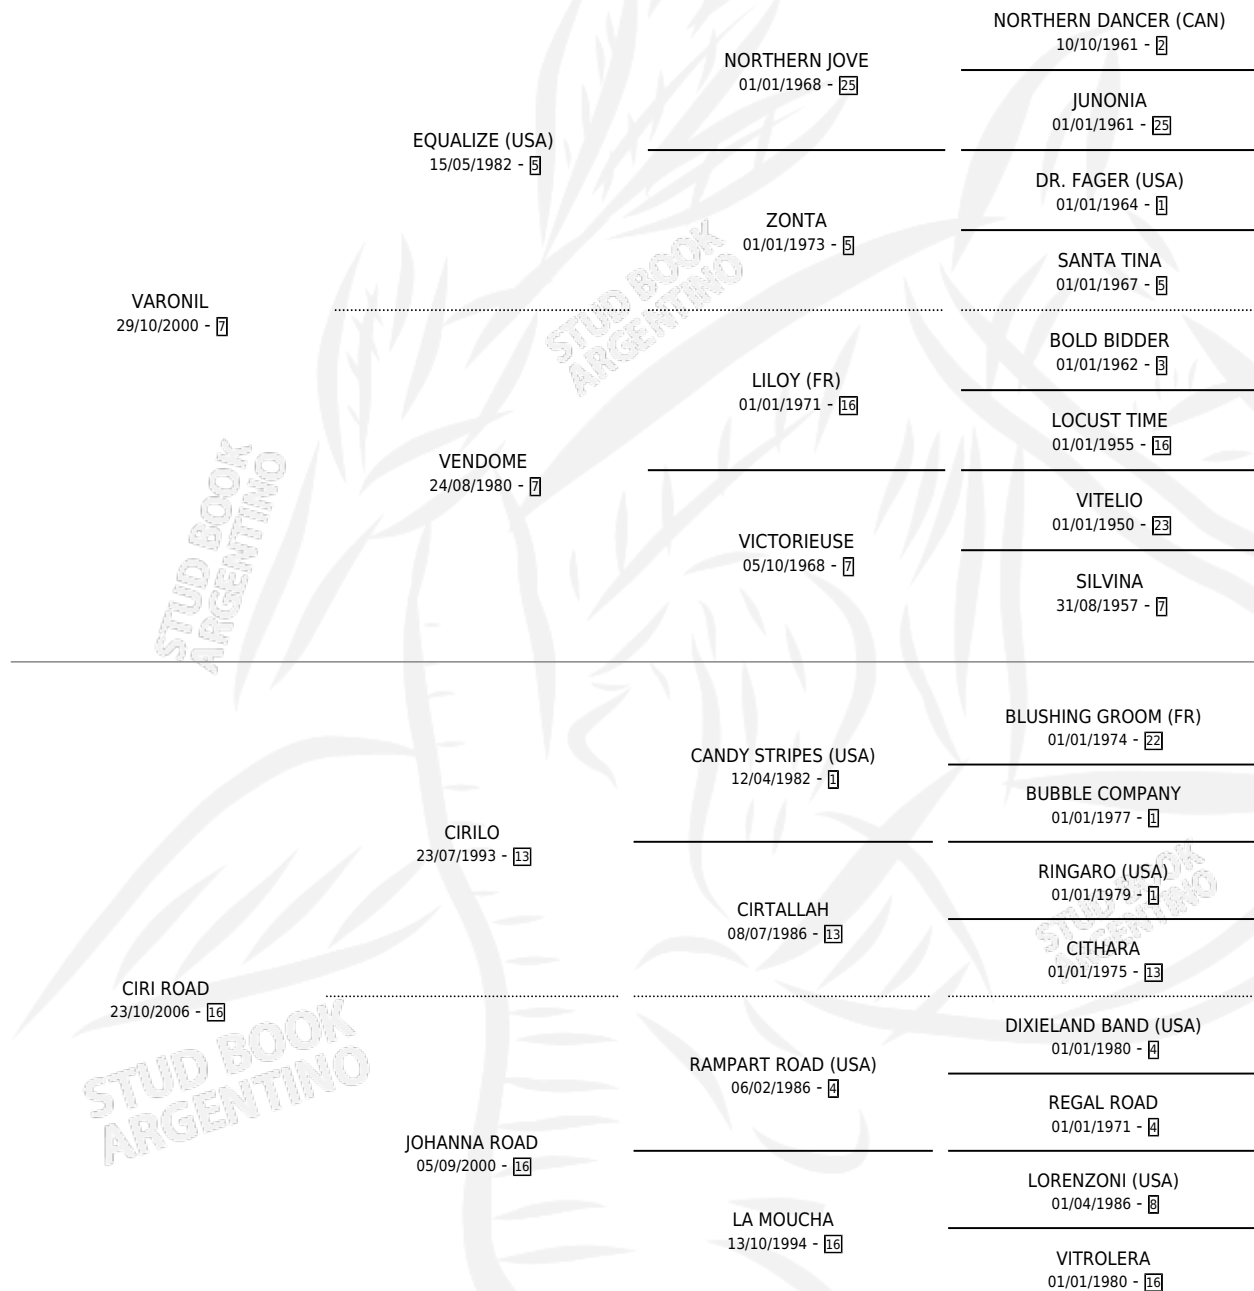

VARON ROAD

por VARONIL y CIRI ROAD por CIRILO

Argentina · Macho · Zaino · SP · 18/09/2012
Familia 16-d · Volumen 41

ESTADO

TIPIFICACIÓN SANGUÍNEA	X
TIPIFICACIÓN POR ADN	X
PASAPORTE	X
IDENTIFICACIÓN POR MICROCHIP	X
REPRODUCTOR	X

Lugar de nacimiento: Nuevo Jocoli

Criador: Sin dato

PEDIGREE

VARON ROAD

Datos oficiales del Stud Book Argentino

Documento generado el 02/05/2026

studbook.org.ar