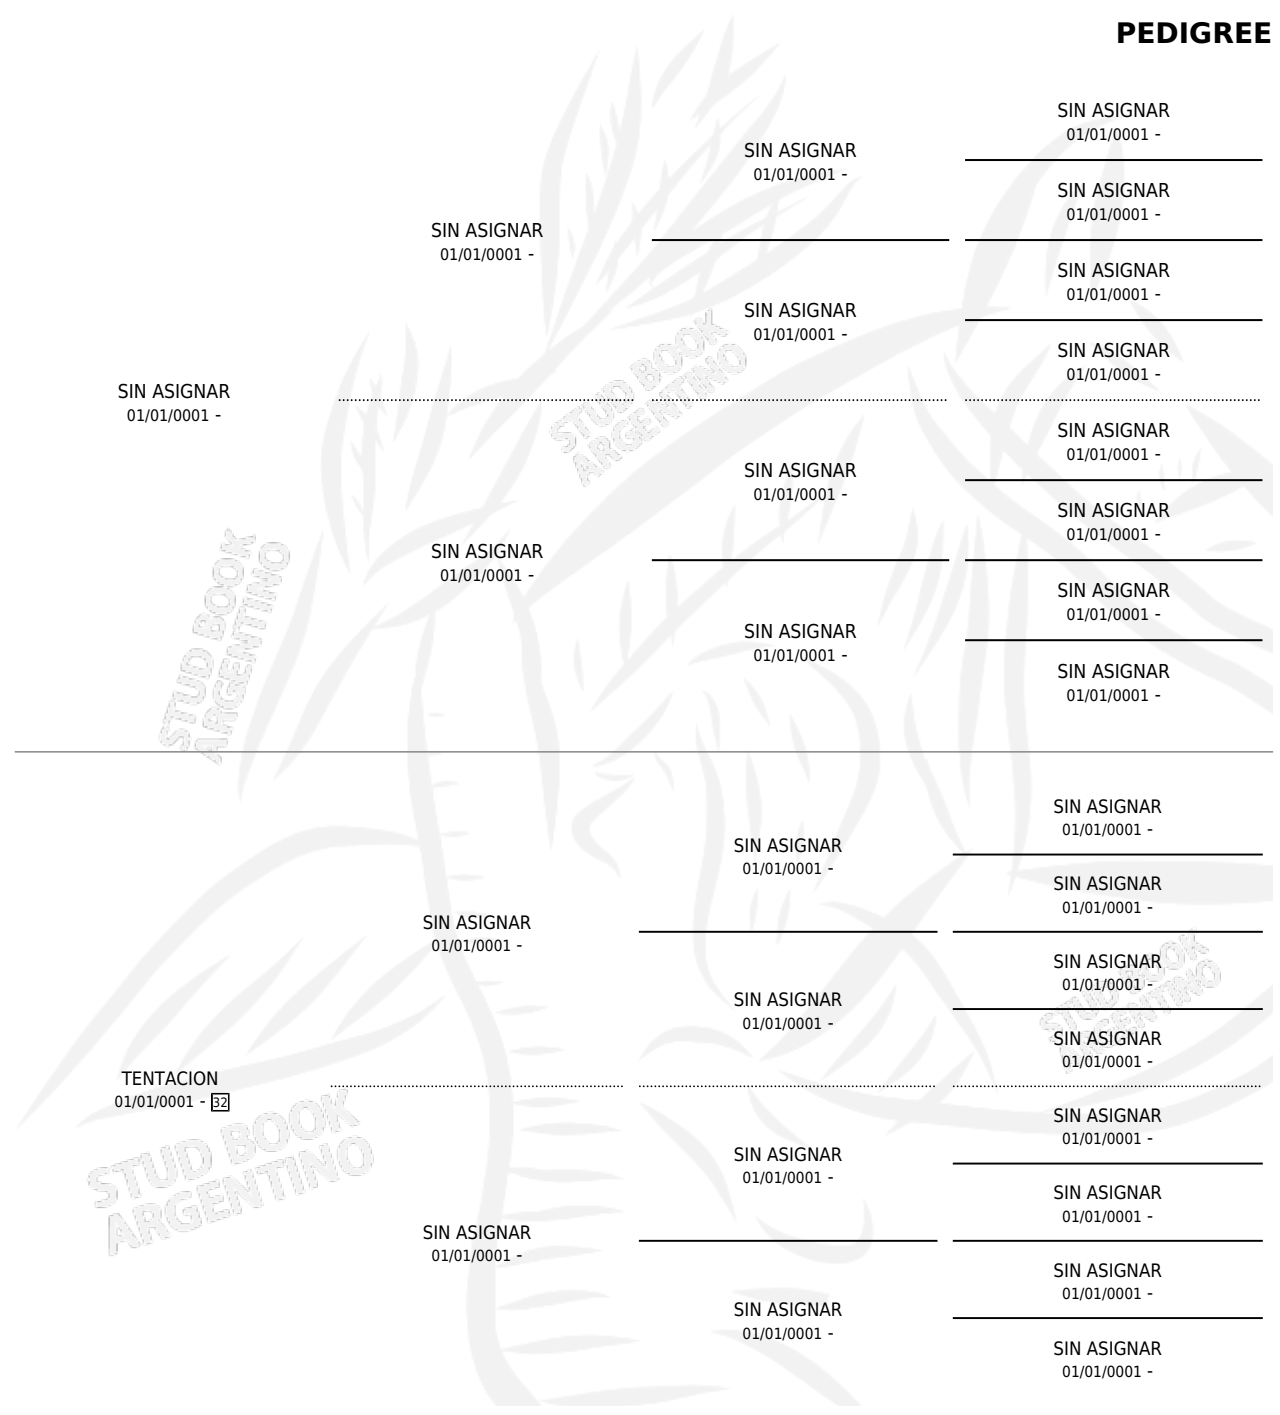

TIBANESA

PEDIGREE

por SIN ASIGNAR y TENTACION por SIN ASIGNAR

Argentina · Hembra · Zaino · SP · 01/01/0001
Familia 32 · Volumen web

ESTADO

TIPIFICACIÓN SANGUÍNEA	X
TIPIFICACIÓN POR ADN	X
PASAPORTE	X
IDENTIFICACIÓN POR MICROCHIP	X
REPRODUCTOR	X

Lugar de nacimiento: Campo particular

Criador: Sin dato

~

HIJOS

	MACHOS	HEMBRAS
2 NACIERON	0	2
SIN ACTUACIONES		

TIBANESA

Datos oficiales del Stud Book Argentino

Documento generado el 03/05/2026