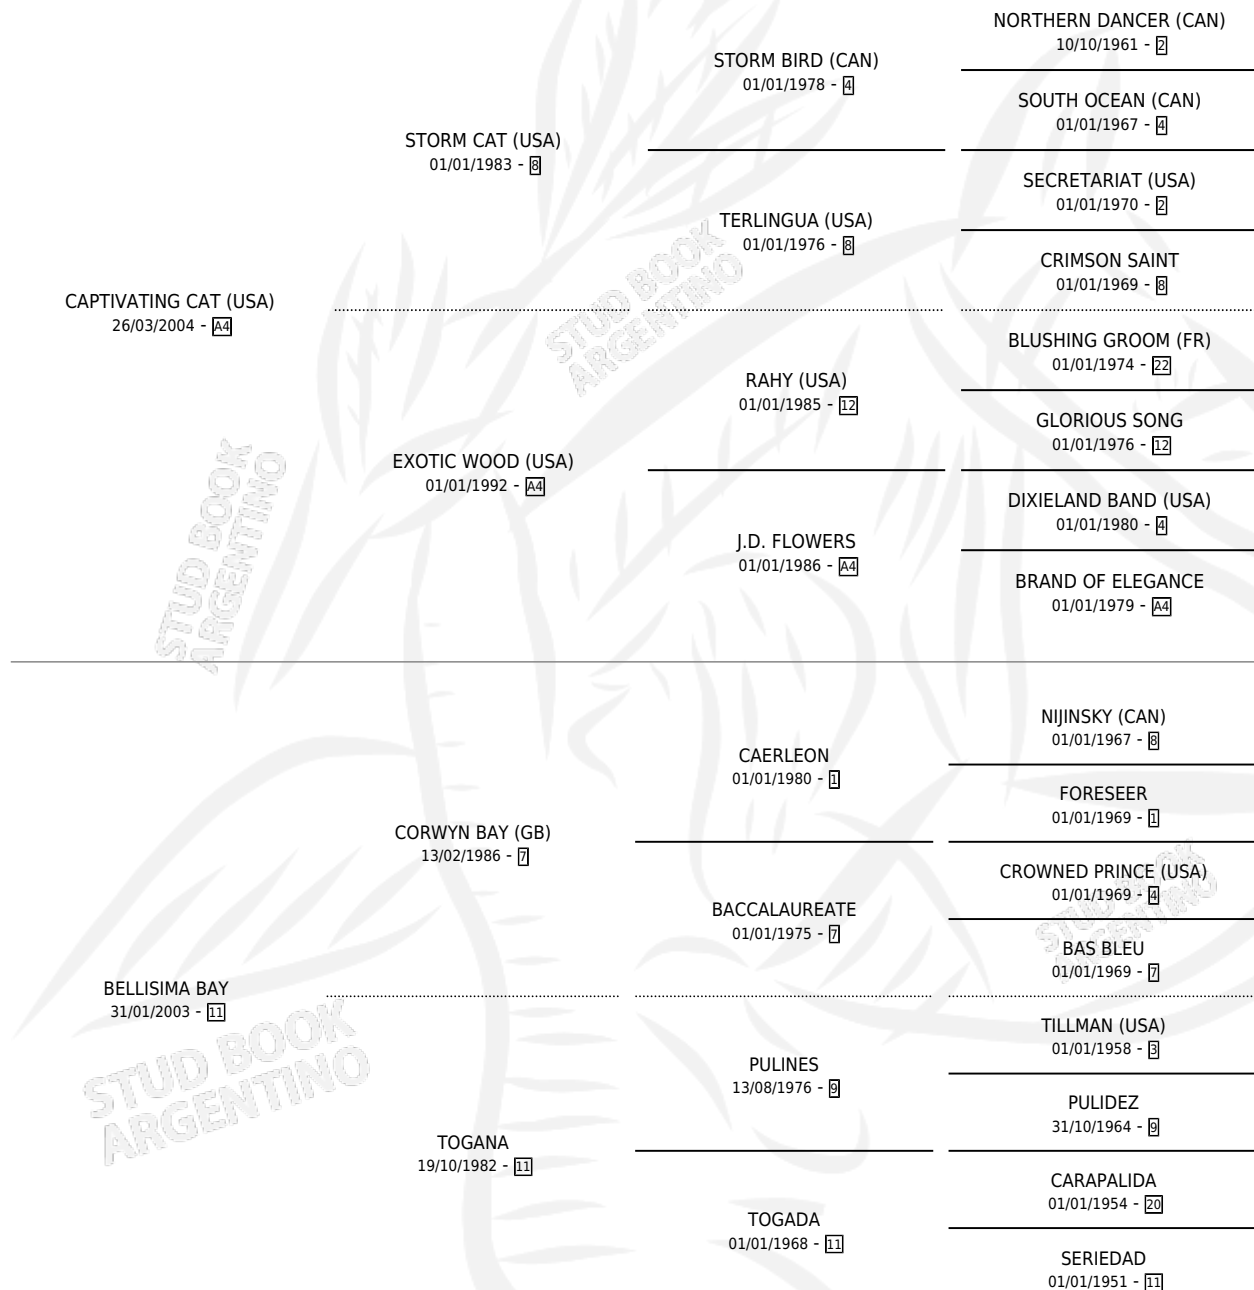

BELLESIMO CAP

por **CAPTIVATING CAT (USA)** y **BELLISIMA BAY** por **CORWYN BAY (GB)**

Argentina · Macho · Alazan · SP · 05/10/2012
Familia 11-f · Volumen 41

ESTADO

TIPIFICACIÓN SANGUÍNEA	X
TIPIFICACIÓN POR ADN	✓
PASAPORTE	✓
IDENTIFICACIÓN POR MICROCHIP	✓
REPRODUCTOR	X

Lugar de nacimiento: Don Remigio
Criador: Don Remigio

PEDIGREE

CAMPAÑA

Solo carreras oficiales de Argentina

POR EDAD

EDAD	CC	1°	2°	3°	4°	5°	NP	CLC	CLG	CLCG1	CLGG1	IMPORTE	GANANCIA / CC
4 AÑOS	2	0	0	1	0	0	1	0	0	0	0	\$15,000	\$7,500
TOTALES	2	0	0	1	0	0	1	0	0	0	0	\$15,000	\$7,500
%		0.0%	0.0%	50.0%	0.0%	0.0%	50.0%	0.0%	0.0%	0.0%	0.0%		