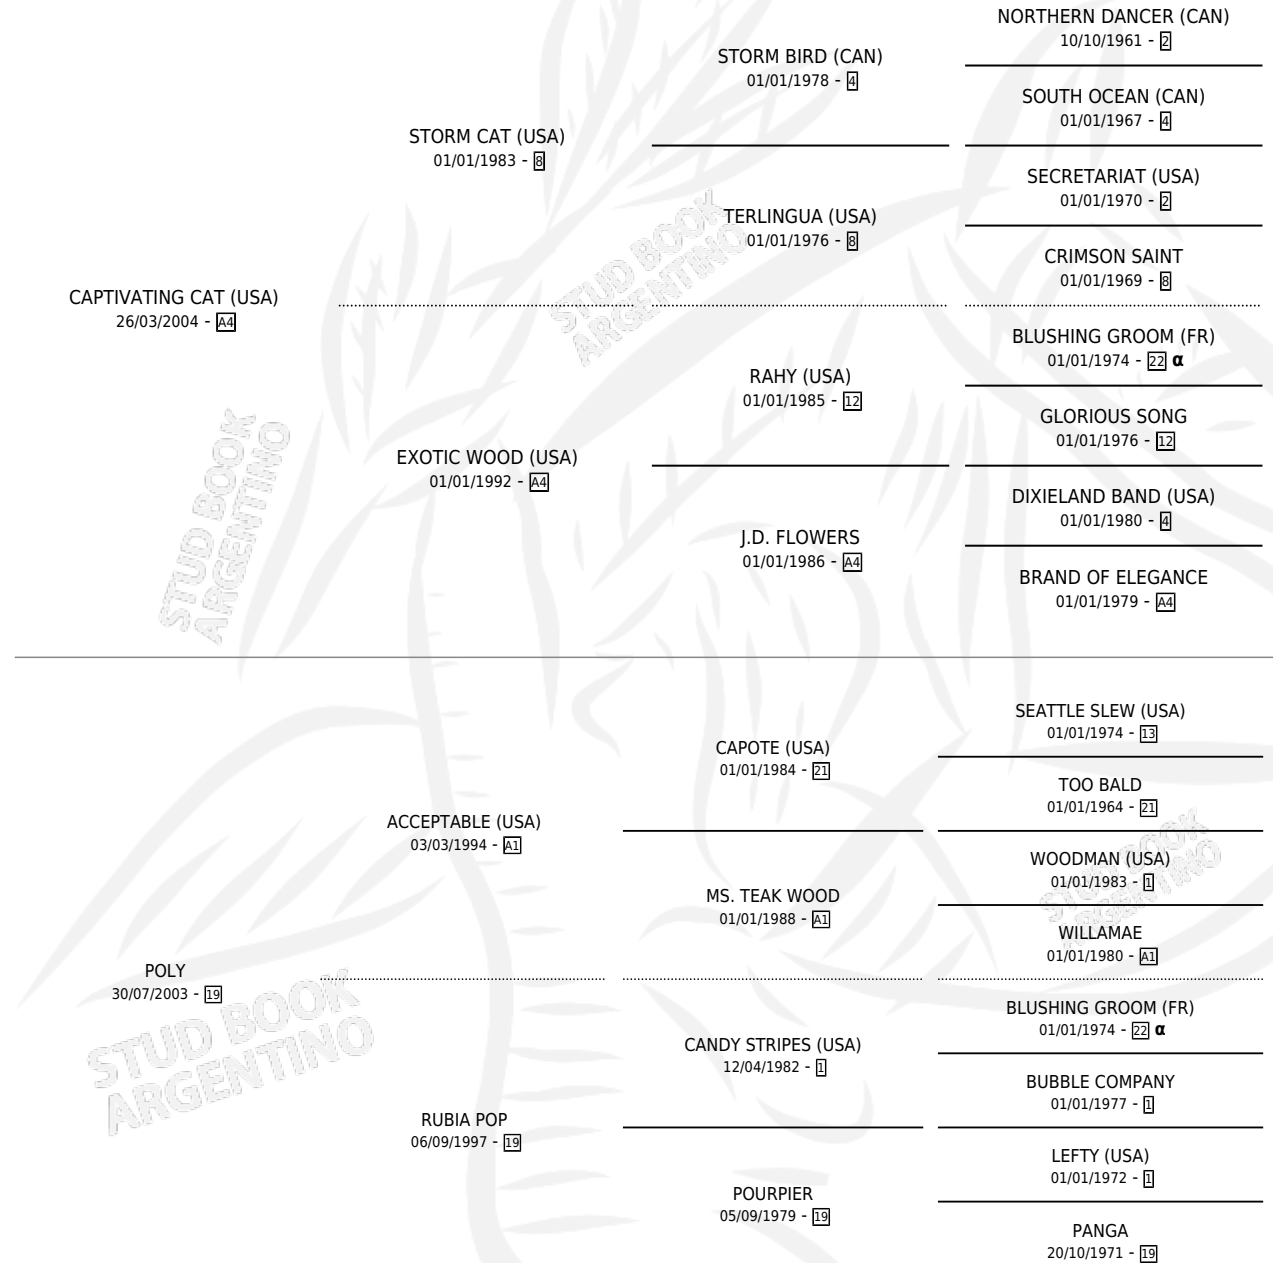

FIELD'S CAT

por **CAPTIVATING CAT (USA)** y **POLY** por **ACCEPTABLE (USA)**

Argentina · Macho · Alazan · SP · 05/10/2012
Familia 19-c · Volumen 41

ESTADO

TIPIFICACIÓN SANGUÍNEA	X
TIPIFICACIÓN POR ADN	✓
PASAPORTE	✓
IDENTIFICACIÓN POR MICROCHIP	✓
REPRODUCTOR	X

Lugar de nacimiento: Don Remigio
Criador: Rovera Fabricio Miguel

PEDIGREE

INBREEDING : α

CAMPAÑA

Solo carreras oficiales de Argentina

POR EDAD

EDAD	CC	1°	2°	3°	4°	5°	NP	CLC	CLG	CLCG1	CLGG1	IMPORTE	GANANCIA / CC
3 AÑOS	2	0	0	0	0	0	2	0	0	0	0	\$0	\$0
TOTALES	2	0	0	0	0	0	2	0	0	0	0	\$0	\$0
%		0.0%	0.0%	0.0%	0.0%	0.0%	100%	0.0%	0.0%	0.0%	0.0%		