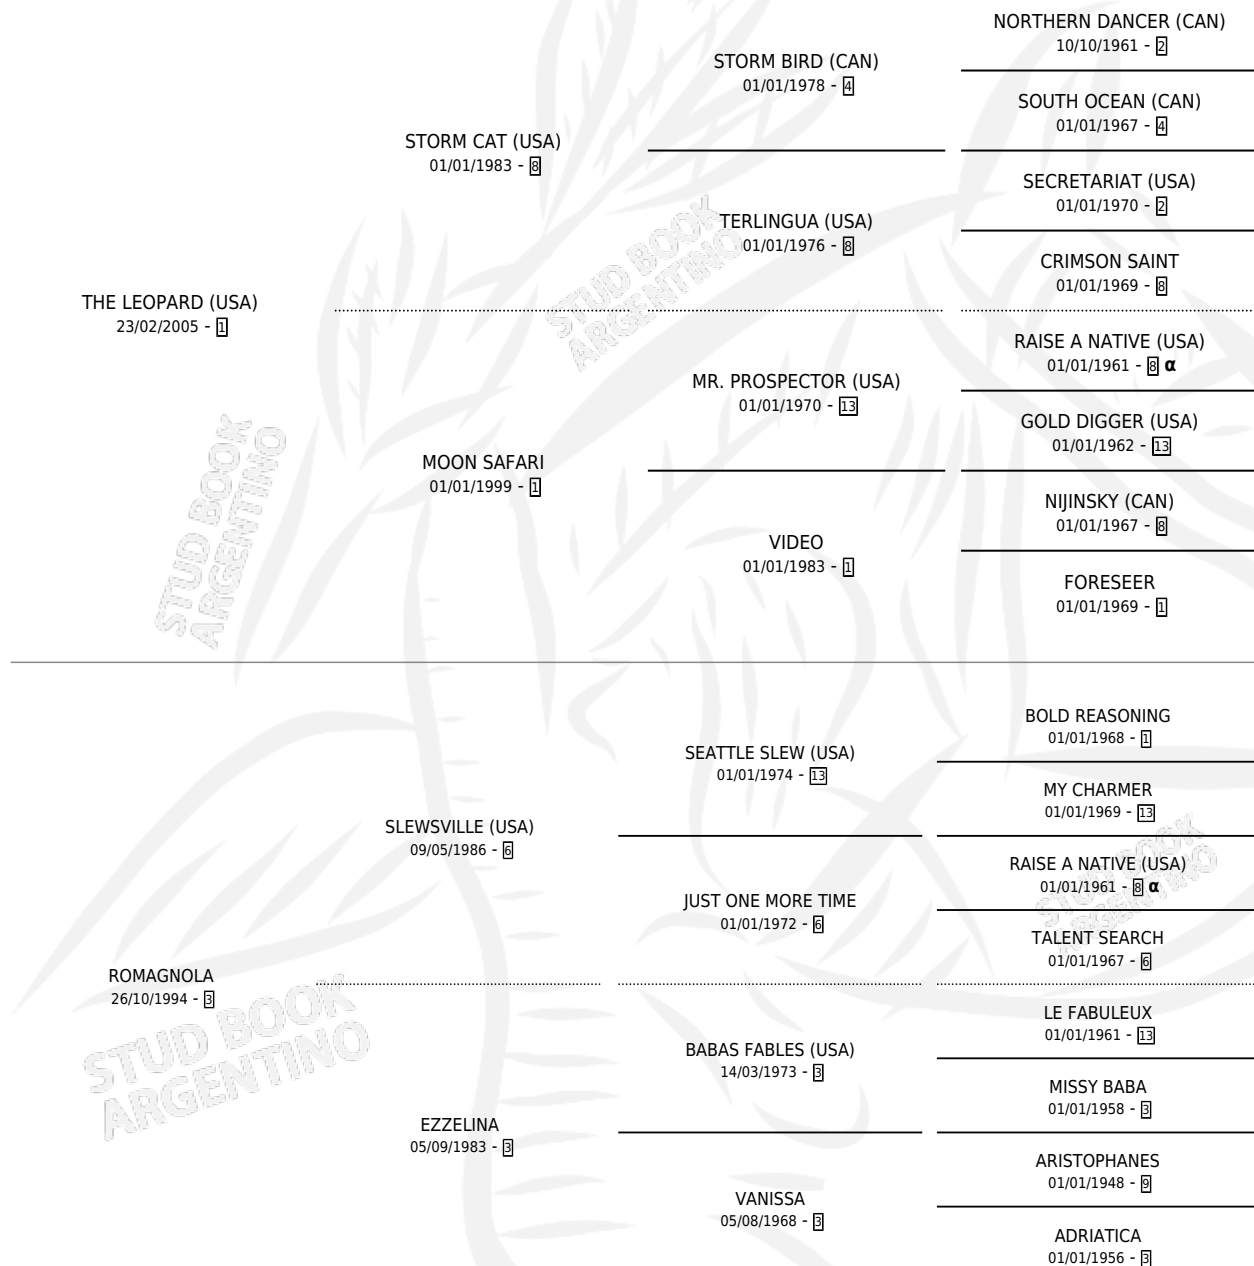

LADY PIZPIRETA

por **THE LEOPARD (USA)** y **ROMAGNOLA** por **SLEWSVILLE (USA)**

Argentina · Hembra · Zaino · SP · 26/09/2012
Familia 3-b · Volumen 41

ESTADO

TIPIFICACIÓN SANGUÍNEA	X
TIPIFICACIÓN POR ADN	✓
PASAPORTE	✓
IDENTIFICACIÓN POR MICROCHIP	✓
REPRODUCTOR	X

Lugar de nacimiento: La Quebrada
Criador: Suarez Jose Antonio

PEDIGREE

INBREEDING : α

CAMPAÑA

Solo carreras oficiales de Argentina

POR EDAD

EDAD	CC	1°	2°	3°	4°	5°	NP	CLC	CLG	CLCG1	CLGG1	IMPORTE	GANANCIA / CC
5 AÑOS	1	0	0	0	0	0	1	0	0	0	0	\$0	\$0
TOTALES	1	0	0	0	0	0	1	0	0	0	0	\$0	\$0
%		0.0%	0.0%	0.0%	0.0%	0.0%	100%	0.0%	0.0%	0.0%	0.0%		

No placés en La Punta en 1 carrera disputada.

POR DISTANCIA

HIPODROMO	CC	1°	2°	3°	4°	5°	NP	CLC	CLG	CLCG1	CLGG1	IMPORTE
LA PUNTA	1	0	0	0	0	0	1	0	0	0	0	\$0
1000 MTS	1	0	0	0	0	0	1	0	0	0	0	\$0

POR PISTA

HIPODROMO	CC	1°	2°	3°	4°	5°	NP	CLC	CLG	CLCG1	CLGG1	IMPORTE
LA PUNTA	1	0	0	0	0	0	1	0	0	0	0	\$0
ARENA	1	0	0	0	0	0	1	0	0	0	0	\$0