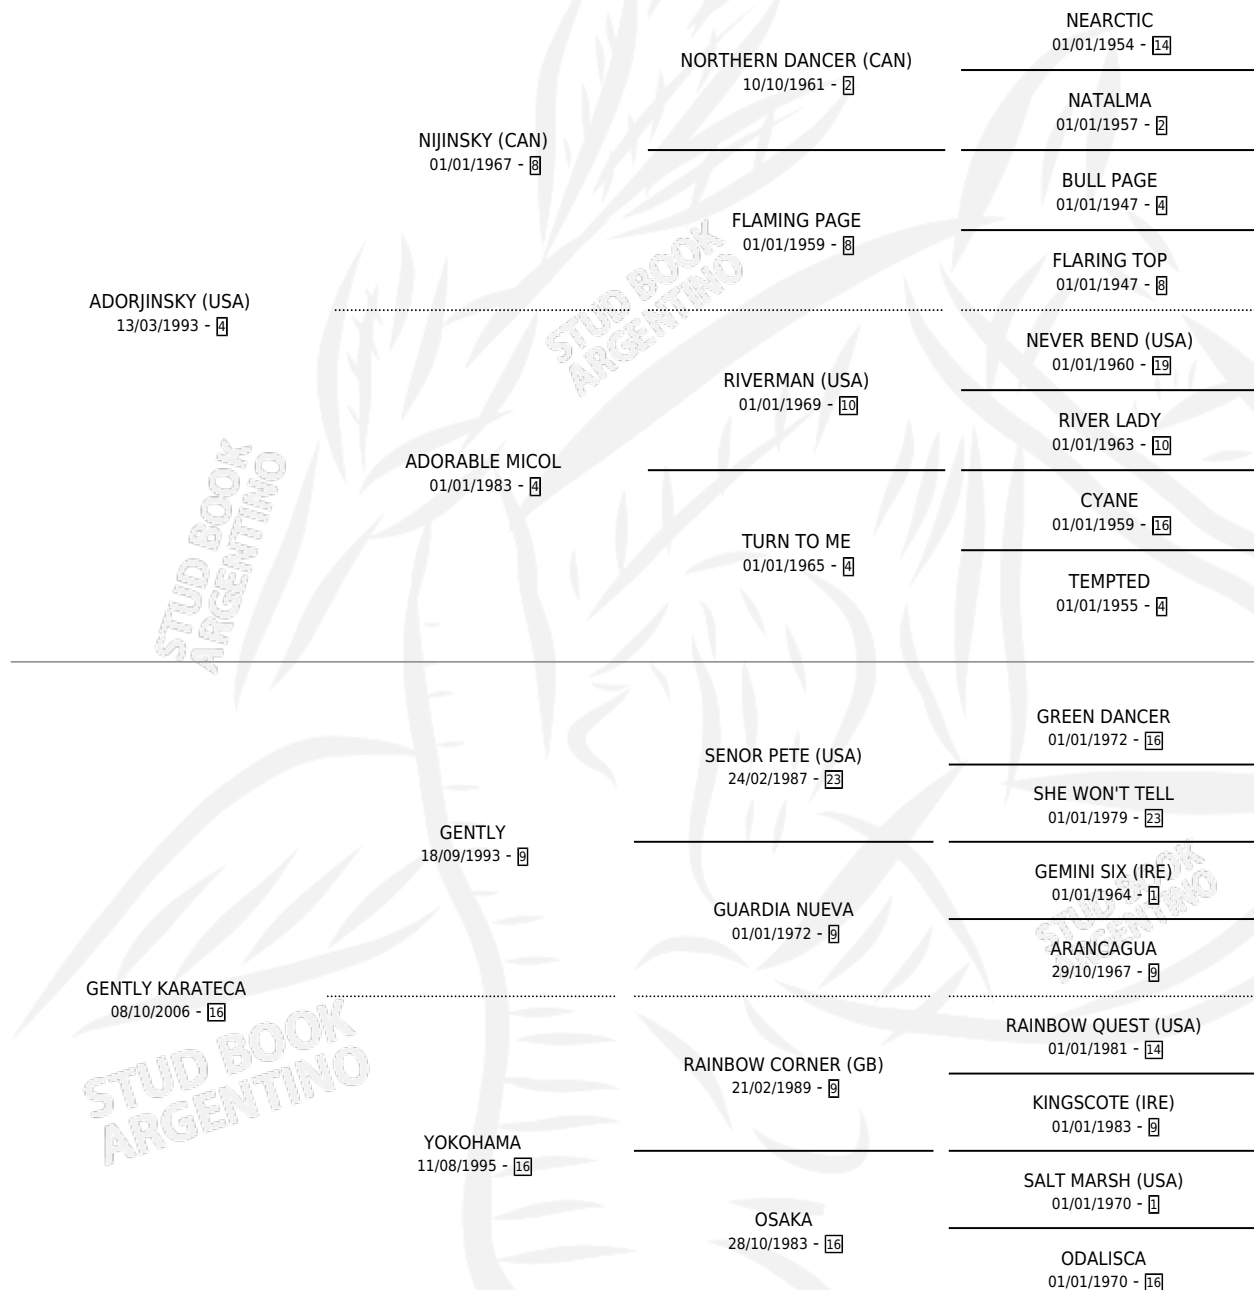

LIDIA NORA

por **ADORJINSKY (USA)** y **GENTLY KARATECA** por **GENTLY**

Argentina · Hembra · Zaino · SP · 25/09/2012
Familia 16-d · Volumen 41

ESTADO

TIPIFICACIÓN SANGUÍNEA	X
TIPIFICACIÓN POR ADN	X
PASAPORTE	X
IDENTIFICACIÓN POR MICROCHIP	X
REPRODUCTOR	X

Lugar de nacimiento: M & M

Criador: Pedranti Miguel Ulises

PEDIGREE

LIDIA NORA

Datos oficiales del Stud Book Argentino

Documento generado el 04/05/2026

studbook.org.ar