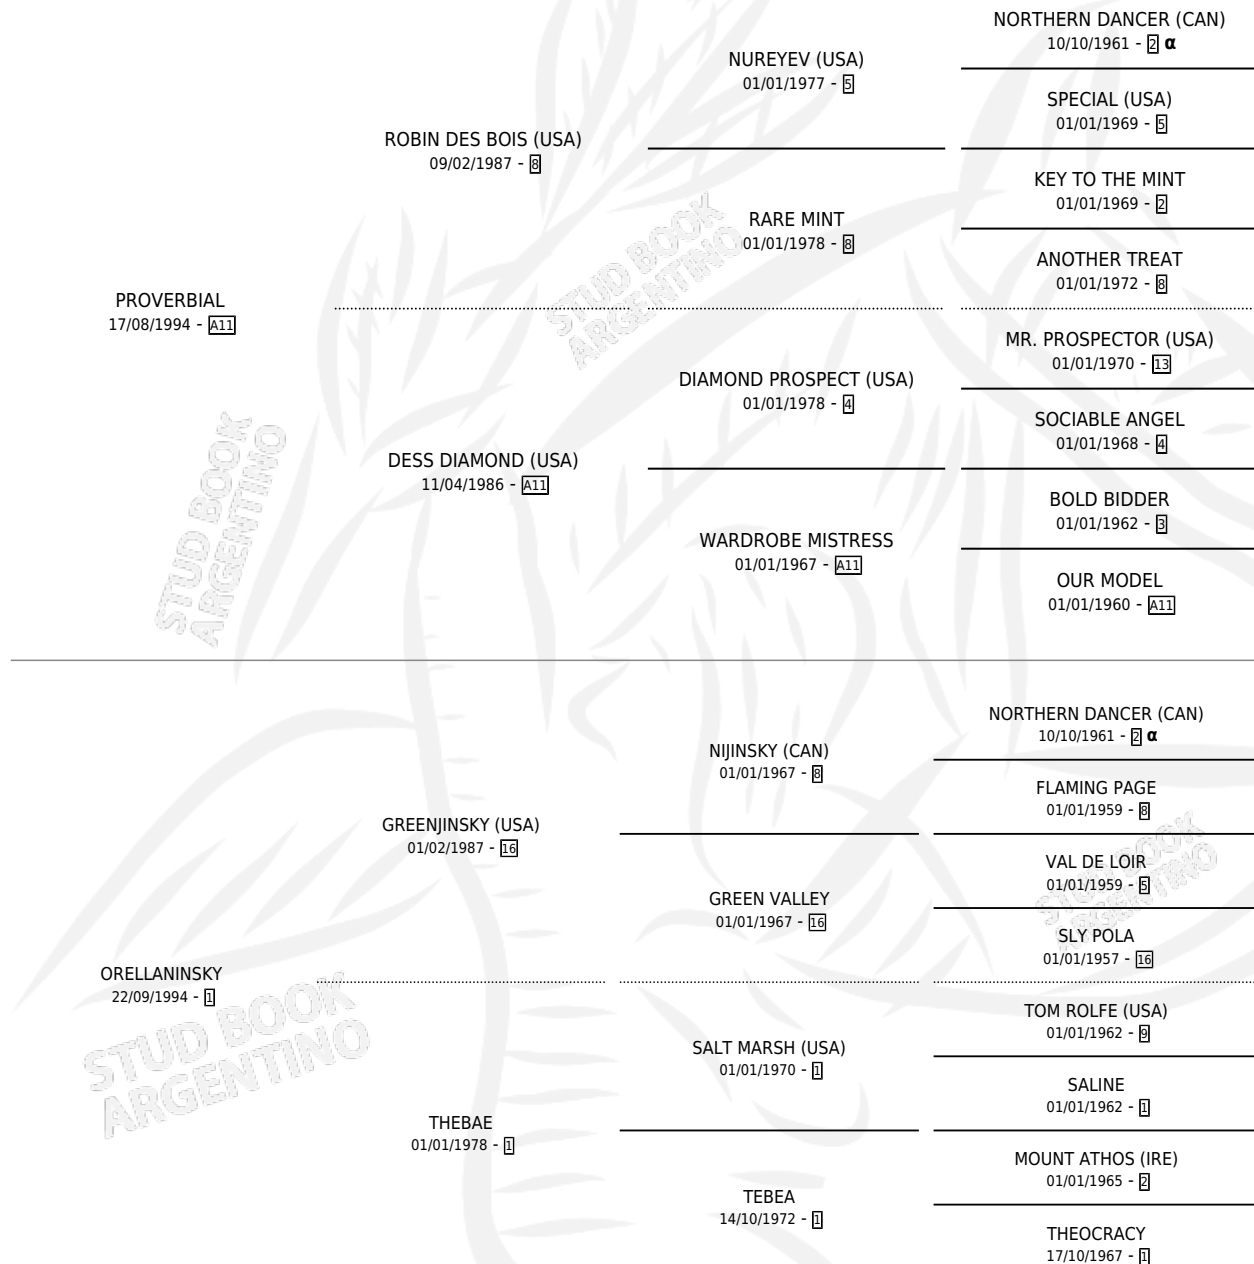

ANINSKY PRO

por **PROVERBIAL** y **ORELLANINSKY** por **GREENJINSKY**
(USA)

Argentina · Hembra · Zaino · SP · 08/09/2012
Familia 1-w · Volumen 41

ESTADO

TIPIFICACIÓN SANGUÍNEA	X
TIPIFICACIÓN POR ADN	✓
PASAPORTE	✓
IDENTIFICACIÓN POR MICROCHIP	✓
REPRODUCTOR	X

Lugar de nacimiento: Campo particular
Criador: Aguirre Aldo Oscar

PEDIGREE

INBREEDING : α

CAMPAÑA

Solo carreras oficiales de Argentina

POR EDAD

EDAD	CC	1°	2°	3°	4°	5°	NP	CLC	CLG	CLCG1	CLGG1	IMPORTE	GANANCIA / CC
3 AÑOS	1	0	0	0	0	0	1	0	0	0	0	\$0	\$0
5 AÑOS	1	0	0	0	0	0	1	0	0	0	0	\$0	\$0
TOTALES	2	0	0	0	0	0	2	0	0	0	0	\$0	\$0
%		0.0%	0.0%	0.0%	0.0%	0.0%	100%	0.0%	0.0%	0.0%	0.0%		