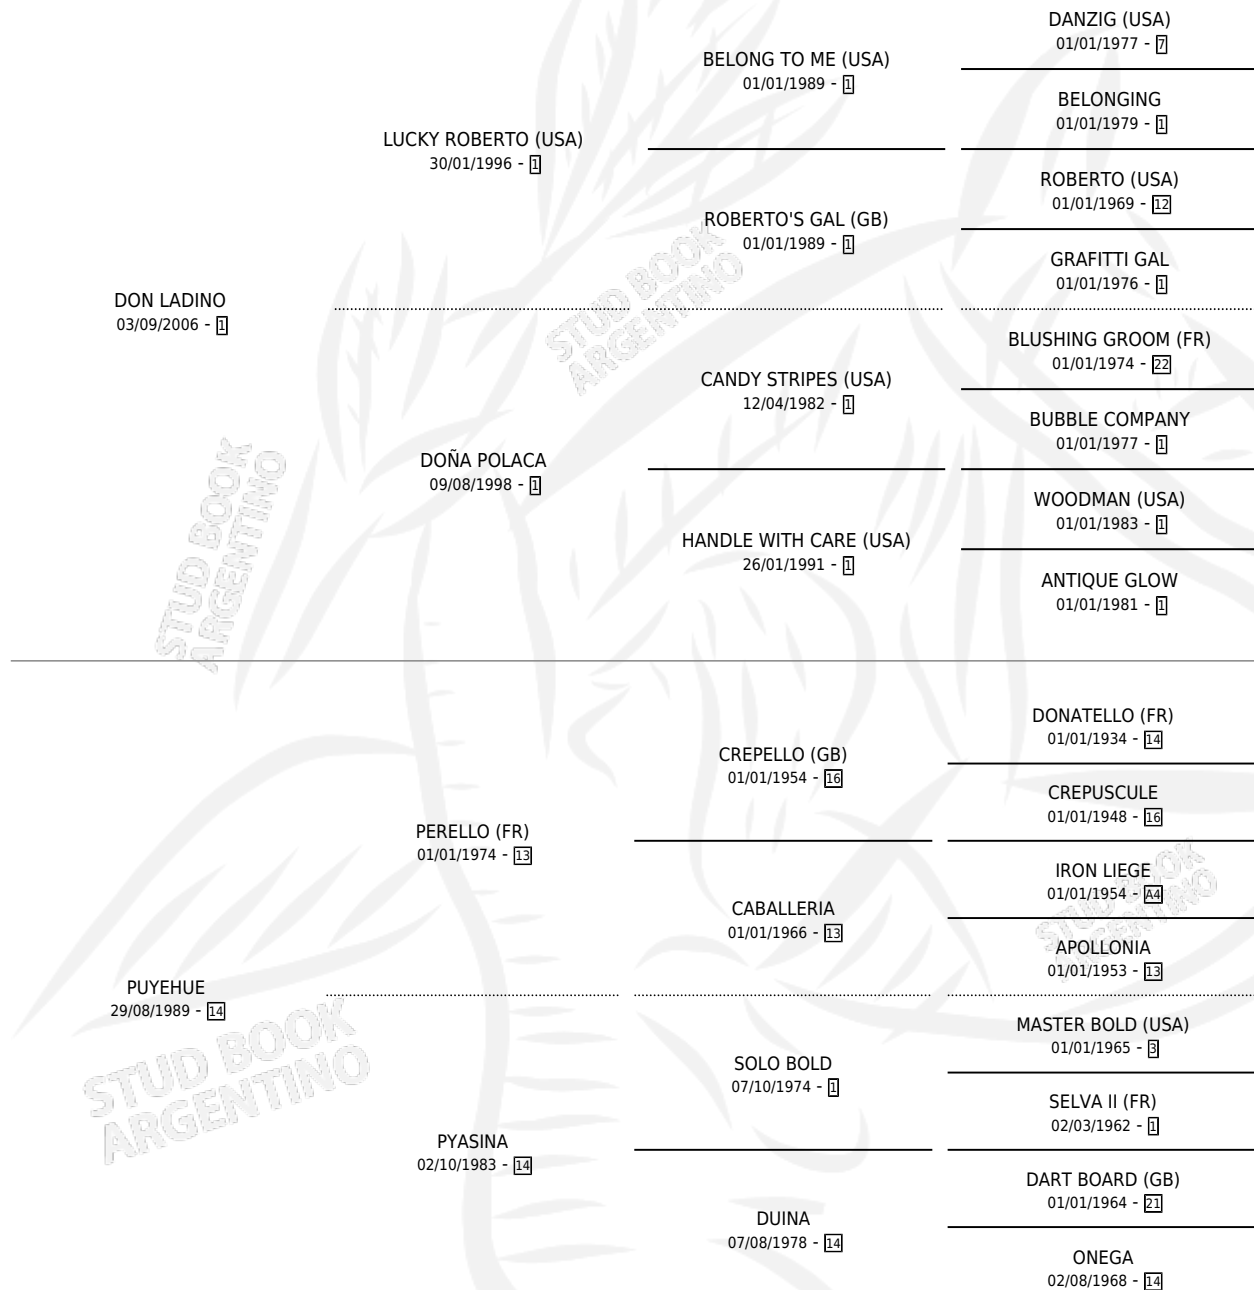

PUCHETA LADINA

por DON LADINO y PUYEHUE por PERELLO (FR)

Argentina · Hembra · Zaino · SP · 12/09/2012
Familia 14-f · Volumen 41

ESTADO

TIPIFICACIÓN SANGUÍNEA	X
TIPIFICACIÓN POR ADN	X
PASAPORTE	X
IDENTIFICACIÓN POR MICROCHIP	X
REPRODUCTOR	X

Lugar de nacimiento: Alentue

Criador: Alentue

PEDIGREE

PUCHETA LADINA

Datos oficiales del Stud Book Argentino

Documento generado el 05/05/2026

studbook.org.ar