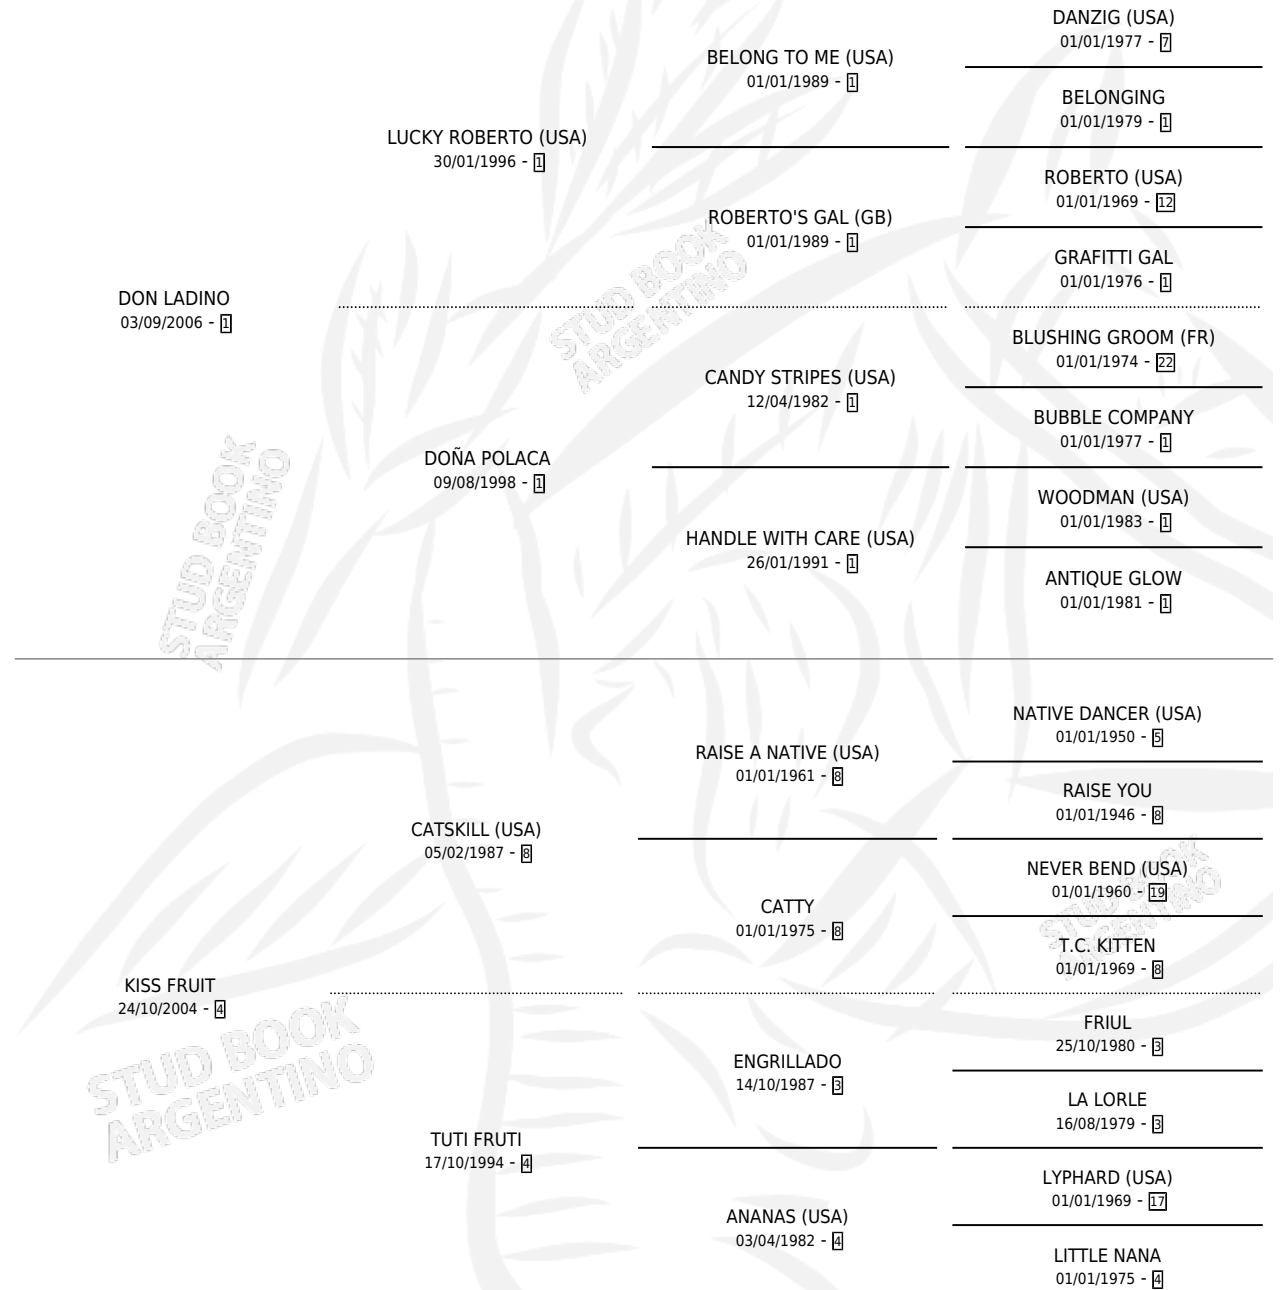

DULCE LADINO

por DON LADINO y KISS FRUIT por CATSKILL (USA)

Argentina · Macho · Alazan · SP · 03/09/2012
Familia 4-i · Volumen 41

ESTADO

TIPIFICACIÓN SANGUÍNEA	X
TIPIFICACIÓN POR ADN	X
PASAPORTE	X
IDENTIFICACIÓN POR MICROCHIP	X
REPRODUCTOR	X

Lugar de nacimiento: Emisar
Criador: Emisar

PEDIGREE

DULCE LADINO

Datos oficiales del Stud Book Argentino

Documento generado el 15/05/2026

studbook.org.ar