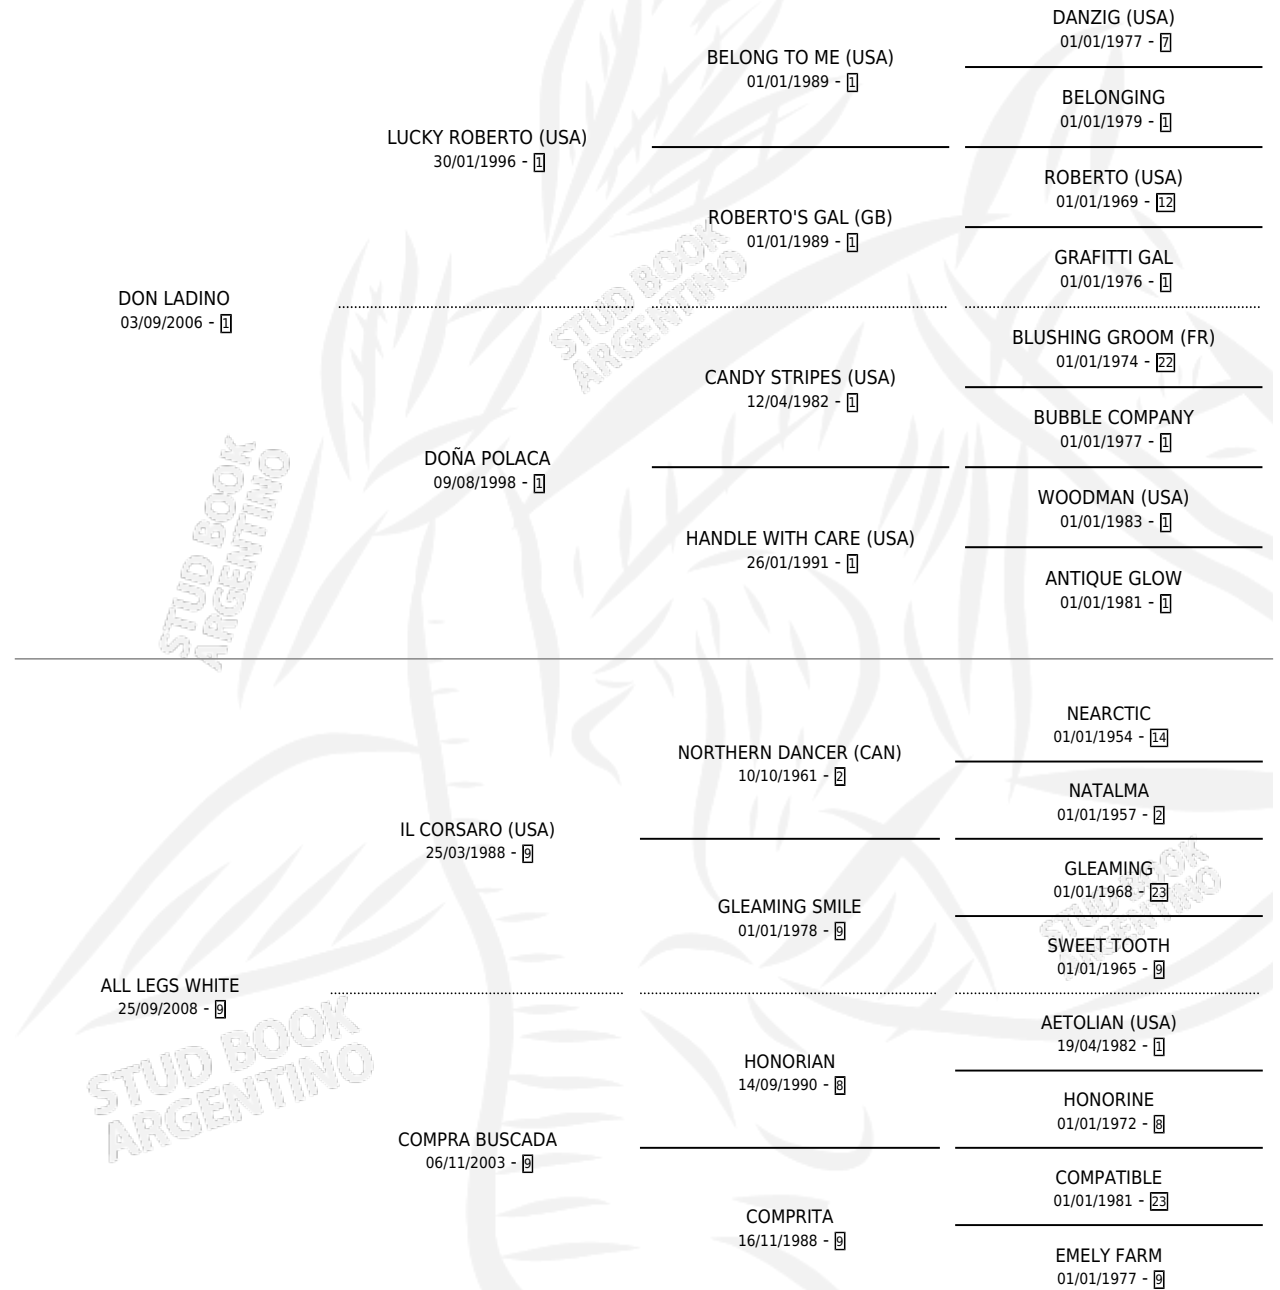

ALL DON PUEBLO

por DON LADINO y ALL LEGS WHITE por IL CORSARO (USA)

Argentina · Macho · Zaino · SP · 09/09/2012
Familia 9-g · Volumen 41

ESTADO

TIPIFICACIÓN SANGUÍNEA	X
TIPIFICACIÓN POR ADN	✓
PASAPORTE	✓
IDENTIFICACIÓN POR MICROCHIP	✓
REPRODUCTOR	X

Lugar de nacimiento: Alentue

Criador: Pescatori Roberto Javier y Duarte Carlos Alberto

PEDIGREE

CAMPAÑA

Solo carreras oficiales de Argentina

POR EDAD

EDAD	CC	1°	2°	3°	4°	5°	NP	CLC	CLG	CLCG1	CLGG1	IMPORTE	GANANCIA / CC
4 AÑOS	1	0	0	0	0	0	1	0	0	0	0	\$0	\$0
TOTALES	1	0	0	0	0	0	1	0	0	0	0	\$0	\$0
%		0.0%	0.0%	0.0%	0.0%	0.0%	100%	0.0%	0.0%	0.0%	0.0%		