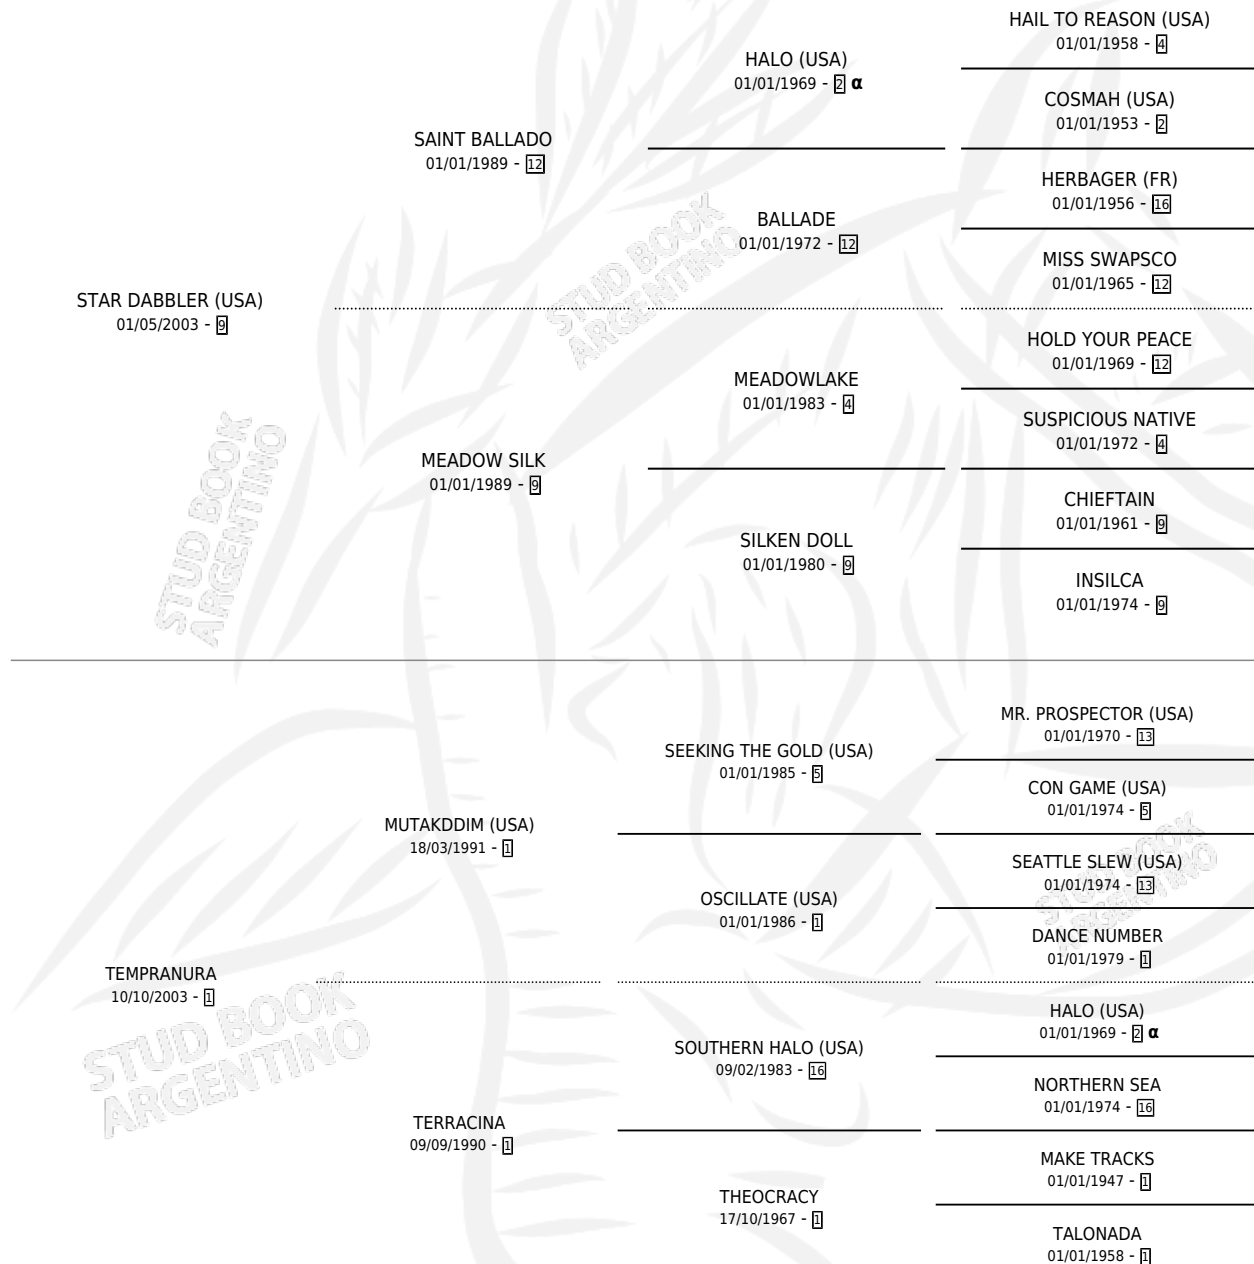

SHOWER STAR

por **STAR DABBLER (USA)** y **TEMPRANURA** por **MUTAKDDIM (USA)**

Argentina · Hembra · Zaino · SP · 03/09/2012
Familia 1-w · Volumen 41

ESTADO

TIPIFICACIÓN SANGUÍNEA	X
TIPIFICACIÓN POR ADN	✓
PASAPORTE	✓
IDENTIFICACIÓN POR MICROCHIP	✓
REPRODUCTOR	✓

Lugar de nacimiento: San Lorenzo De Areco
Criador: San Lorenzo De Areco

~

HIJOS

	MACHOS	HEMBRAS
6 NACIERON	1	5
4 CORRIERON	1	3
1 GANARON	0	1
0 GANADORES CL	0 GANADORES GR	0 GANADORES G1

PEDIGREE

INBREEDING : α

CAMPAÑA

Solo carreras oficiales de Argentina

POR EDAD

EDAD	CC	1°	2°	3°	4°	5°	NP	CLC	CLG	CLCG1	CLGG1	IMPORTE	GANANCIA / CC
2 AÑOS	2	0	0	0	0	0	2	0	0	0	0	\$0	\$0
3 AÑOS	3	0	0	0	0	1	2	0	0	0	0	\$9,530	\$3,177
4 AÑOS	5	2	0	0	1	2	0	0	0	0	0	\$113,684	\$22,737
TOTALES	10	2	0	0	1	3	4	0	0	0	0	\$123,214	\$12,321
%		20.0%	0.0%	0.0%	10.0%	30.0%	40.0%	0.0%	0.0%	0.0%	0.0%		

Ganadora de 2 carreras en Palermo - \$123,214, a los 4 años.

POR DISTANCIA

HIPODROMO	CC	1°	2°	3°	4°	5°	NP	CLC	CLG	CLCG1	CLGG1	IMPORTE
PALERMO	4	2	0	0	1	0	1	0	0	0	0	\$99,500
1400 MTS	3	2	0	0	0	0	1	0	0	0	0	\$87,500
2000 MTS	1	0	0	0	1	0	0	0	0	0	0	\$12,000
LA PLATA	2	0	0	0	0	1	1	0	0	0	0	\$13,940
1400 MTS	1	0	0	0	0	1	0	0	0	0	0	\$9,360
1200 MTS	1	0	0	0	0	0	1	0	0	0	0	\$4,580
SAN ISIDRO	4	0	0	0	0	2	2	0	0	0	0	\$9,774
1400 MTS	2	0	0	0	0	2	0	0	0	0	0	\$9,774
1600 MTS	1	0	0	0	0	0	1	0	0	0	0	\$0
1200 MTS	1	0	0	0	0	0	1	0	0	0	0	\$0