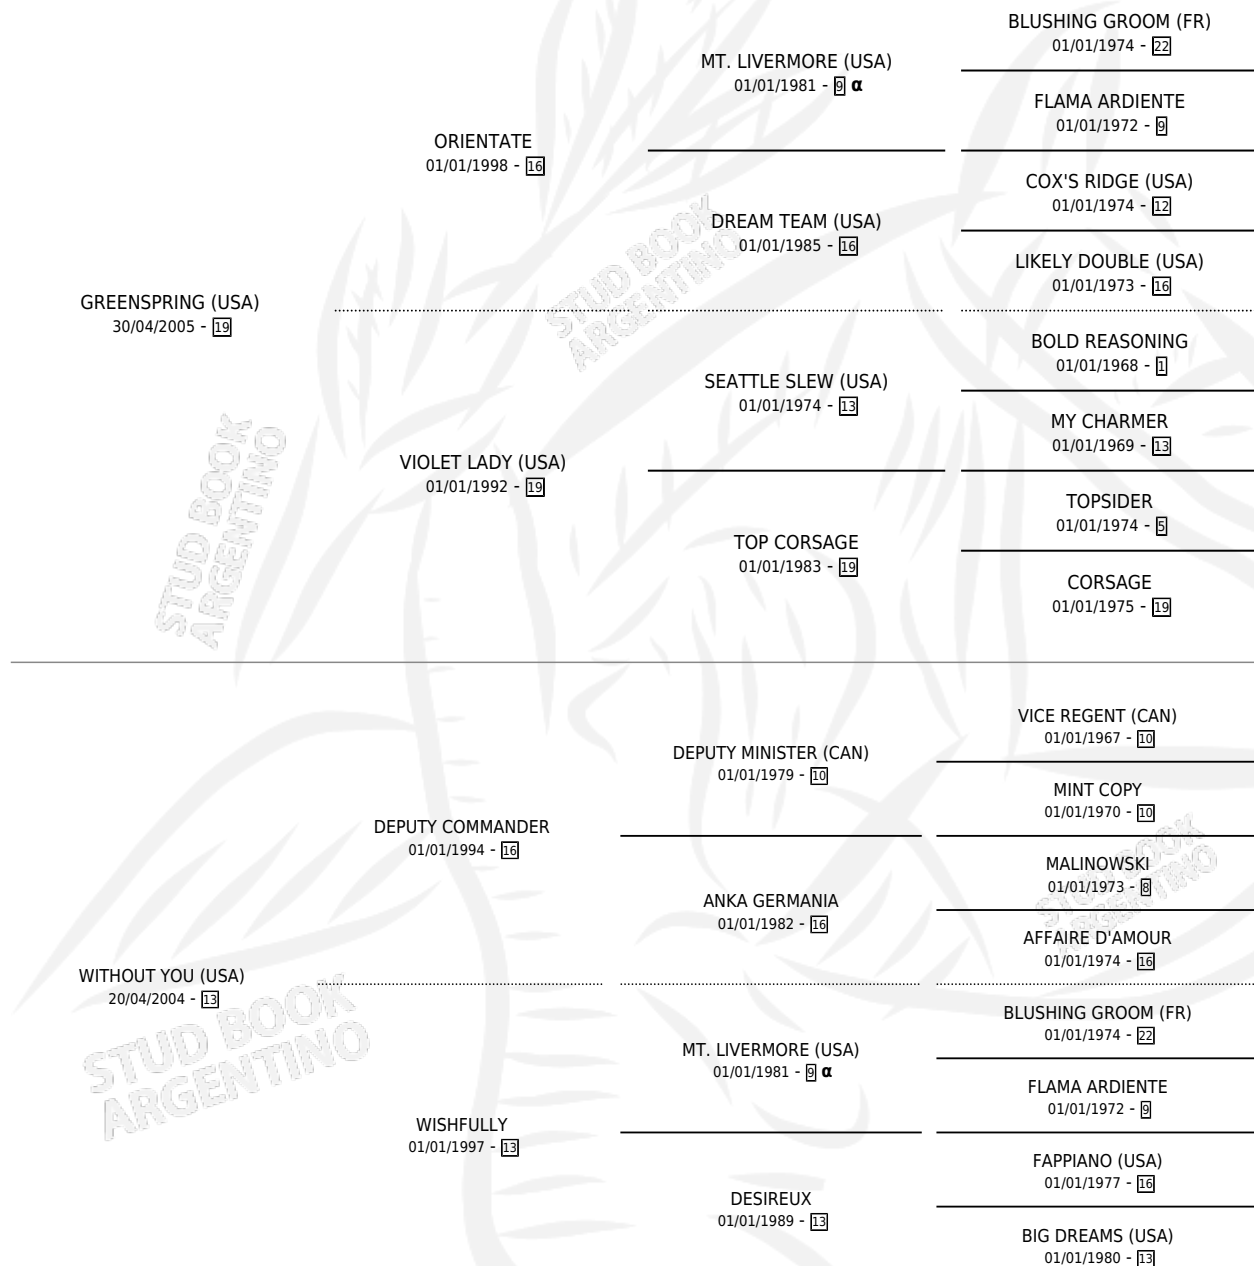

LA VECINITA

por **GREENSPRING (USA)** y **WITHOUT YOU (USA)** por
DEPUTY COMMANDER

Argentina · Hembra · Alazan · SP · 05/09/2012
Familia 13 · Volumen 41

ESTADO

TIPIFICACIÓN SANGUÍNEA	X
TIPIFICACIÓN POR ADN	✓
PASAPORTE	✓
IDENTIFICACIÓN POR MICROCHIP	✓
REPRODUCTOR	X

Lugar de nacimiento: Estirpe De Criadores
Criador: Estirpe De Criadores

PEDIGREE

INBREEDING : α

CAMPAÑA

Solo carreras oficiales de Argentina

POR EDAD

EDAD	CC	1°	2°	3°	4°	5°	NP	CLC	CLG	CLCG1	CLGG1	IMPORTE	GANANCIA / CC
3 AÑOS	6	1	1	2	1	0	1	0	0	0	0	\$172,740	\$28,790
4 AÑOS	1	0	0	0	0	0	1	0	0	0	0	\$0	\$0
TOTALES	7	1	1	2	1	0	2	0	0	0	0	\$172,740	\$24,677
%		14.3%	14.3%	28.6%	14.3%	0.0%	28.6%	0.0%	0.0%	0.0%	0.0%		

Ganadora en San Isidro - \$172,740, a los 3 años.

POR DISTANCIA

HIPODROMO	CC	1°	2°	3°	4°	5°	NP	CLC	CLG	CLCG1	CLGG1	IMPORTE
SAN ISIDRO	7	1	1	2	1	0	2	0	0	0	0	\$172,740
1000 MTS	5	1	1	1	0	0	2	0	0	0	0	\$143,580
1200 MTS	1	0	0	1	0	0	0	0	0	0	0	\$19,440
1100 MTS	1	0	0	0	1	0	0	0	0	0	0	\$9,720