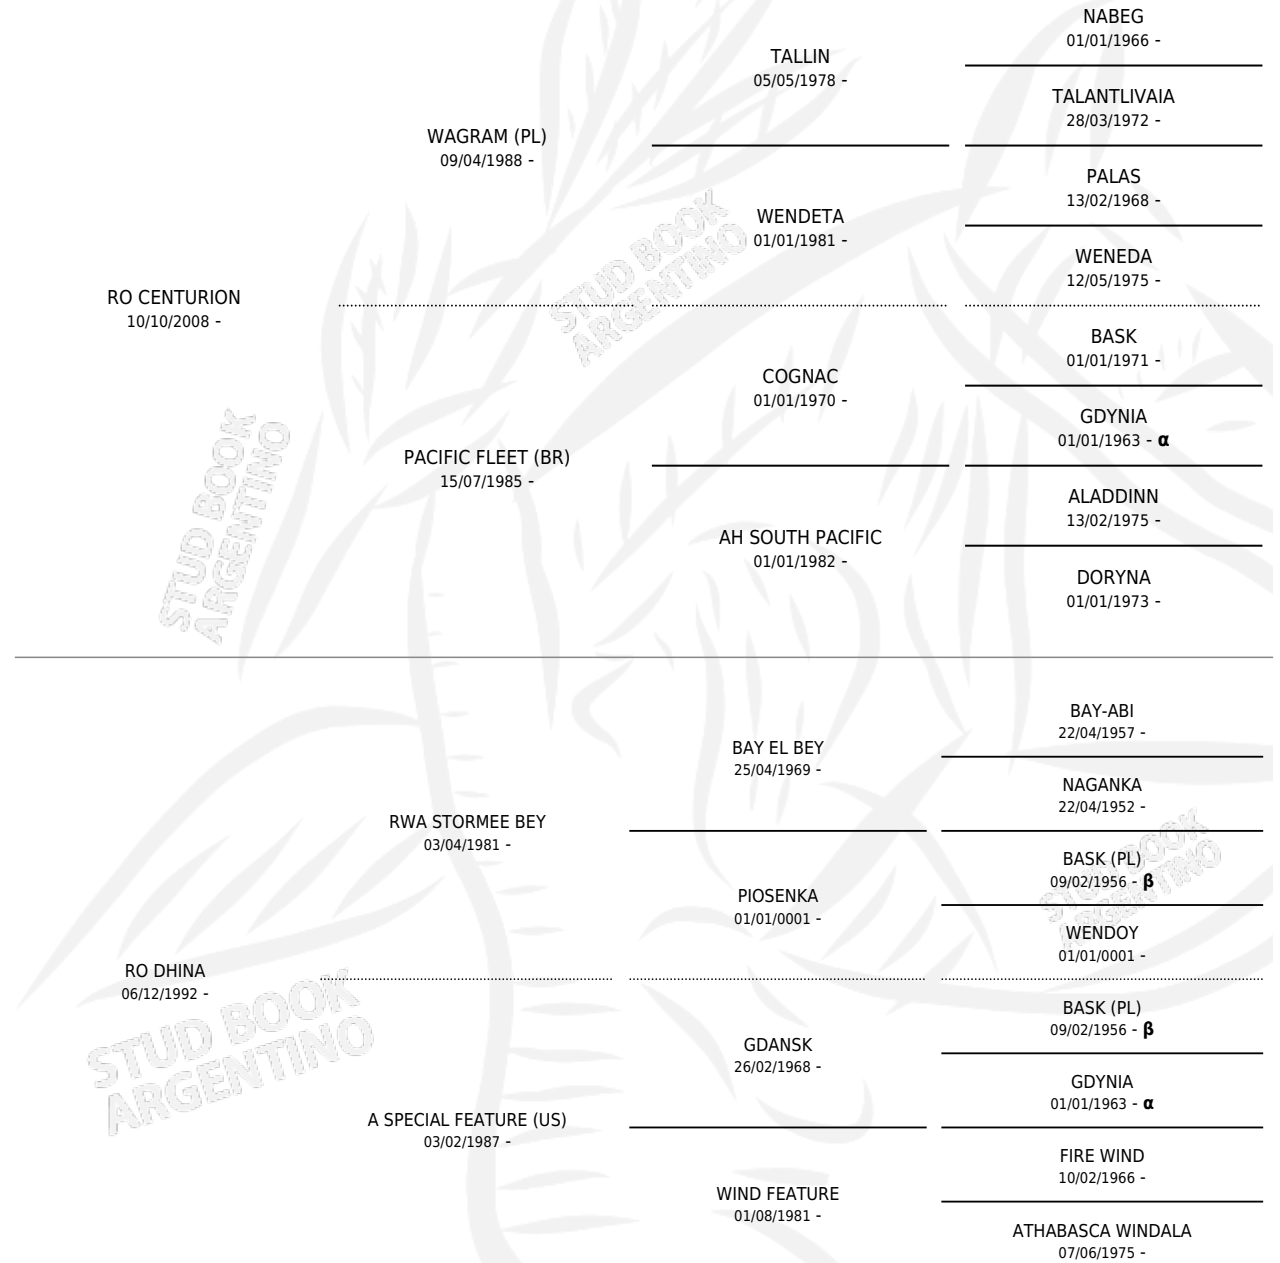

RO DALIA

por RO CENTURION y RO DHINA por RWA STORMEE BEY

Argentina · Hembra · Zaino Colorado · AP · 27/09/2012
Familia · Volumen 41

ESTADO

TIPIFICACIÓN SANGUÍNEA	X
TIPIFICACIÓN POR ADN	✓
PASAPORTE	✓
IDENTIFICACIÓN POR MICROCHIP	✓
REPRODUCTOR	X

Lugar de nacimiento: Los Estribos

Criador: Los Estribos

PEDIGREE

INBREEDING : α, β

EXPORTACIÓN / IMPORTACIÓN

FECHA	MOVIMIENTO	PAÍS
06/08/2018	EXPORTADO	URUGUAY

RO DALIA

Datos oficiales del Stud Book Argentino