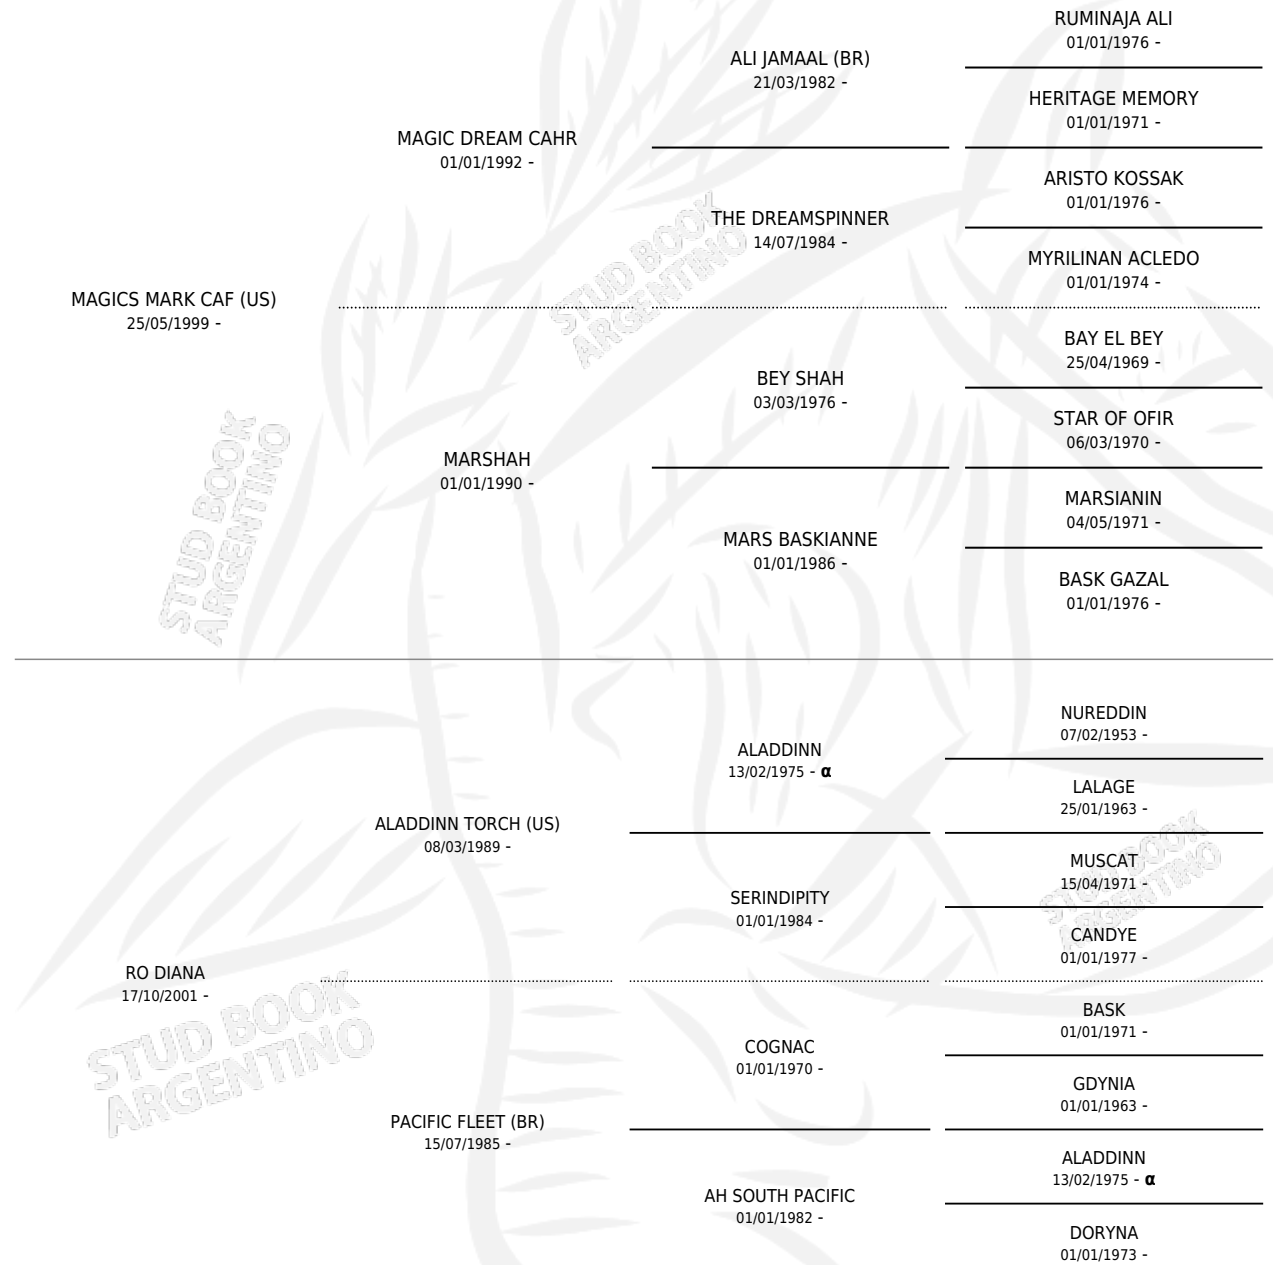

RO OLYMPIA

por **MAGICS MARK CAF (US)** y **RO DIANA** por **ALADDINN TORCH (US)**

Argentina · Hembra · Zaino Colorado · AP · 06/09/2012
Familia · Volumen 41

ESTADO

| | |
|------------------------------|---|
| TIPIFICACIÓN SANGUÍNEA | X |
| TIPIFICACIÓN POR ADN | ✓ |
| PASAPORTE | ✓ |
| IDENTIFICACIÓN POR MICROCHIP | ✓ |
| REPRODUCTOR | X |

Lugar de nacimiento: Los Estribos

Criador: Los Estribos

PEDIGREE

INBREEDING : α

RO OLYMPIA

Datos oficiales del Stud Book Argentino

Documento generado el 03/05/2026

studbook.org.ar