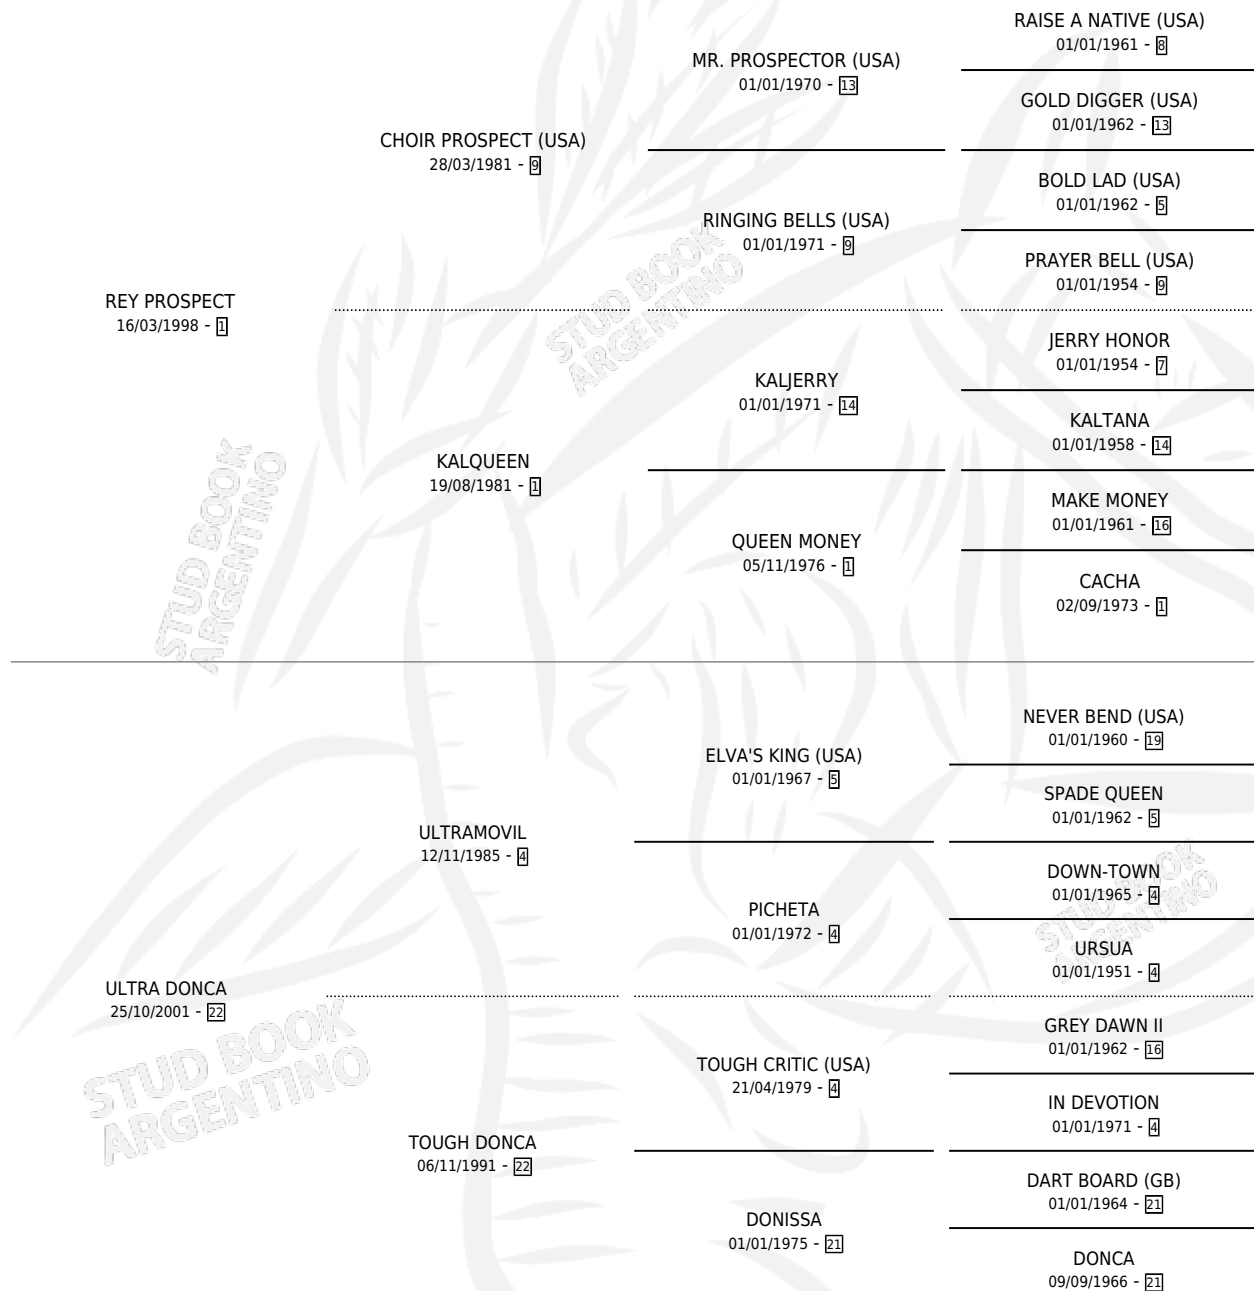

REY CRITIC

por REY PROSPECT y ULTRA DONCA por ULTRAMOVIL

Argentina · Macho · Zaino Doradillo · SP · 17/09/2012
Familia 22 · Volumen 41

ESTADO

| | |
|------------------------------|---|
| TIPIFICACIÓN SANGUÍNEA | X |
| TIPIFICACIÓN POR ADN | ✓ |
| PASAPORTE | ✓ |
| IDENTIFICACIÓN POR MICROCHIP | ✓ |
| REPRODUCTOR | X |

Lugar de nacimiento: Don Taco

Criador: Don Taco

PEDIGREE

REY CRITIC

Datos oficiales del Stud Book Argentino

Documento generado el 02/05/2026

studbook.org.ar