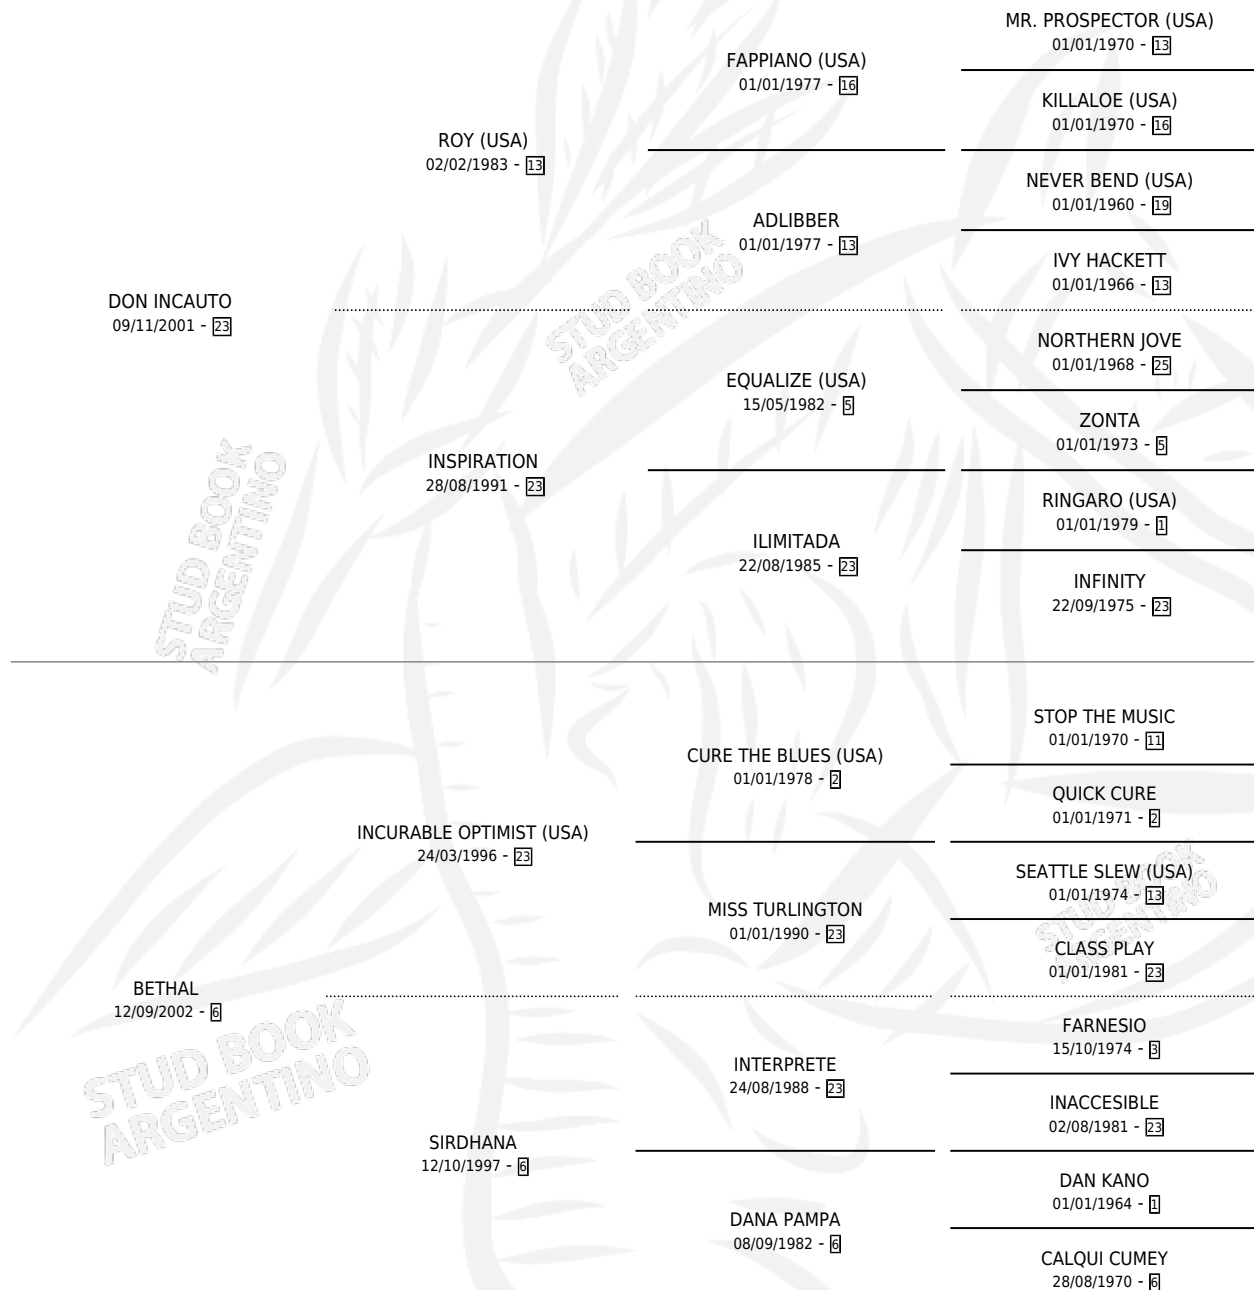

MINI BETH

por **DON INCAUTO** y **BETHAL** por **INCURABLE OPTIMIST (USA)**

Argentina · Hembra · Tordillo · SP · 13/09/2012
Familia 6-e · Volumen 41

ESTADO

TIPIFICACIÓN SANGUÍNEA	X
TIPIFICACIÓN POR ADN	X
PASAPORTE	X
IDENTIFICACIÓN POR MICROCHIP	X
REPRODUCTOR	X

Lugar de nacimiento: La Pua
Criador: La Pua

PEDIGREE

MINI BETH

Datos oficiales del Stud Book Argentino

Documento generado el 31/10/2024

studbook.org.ar