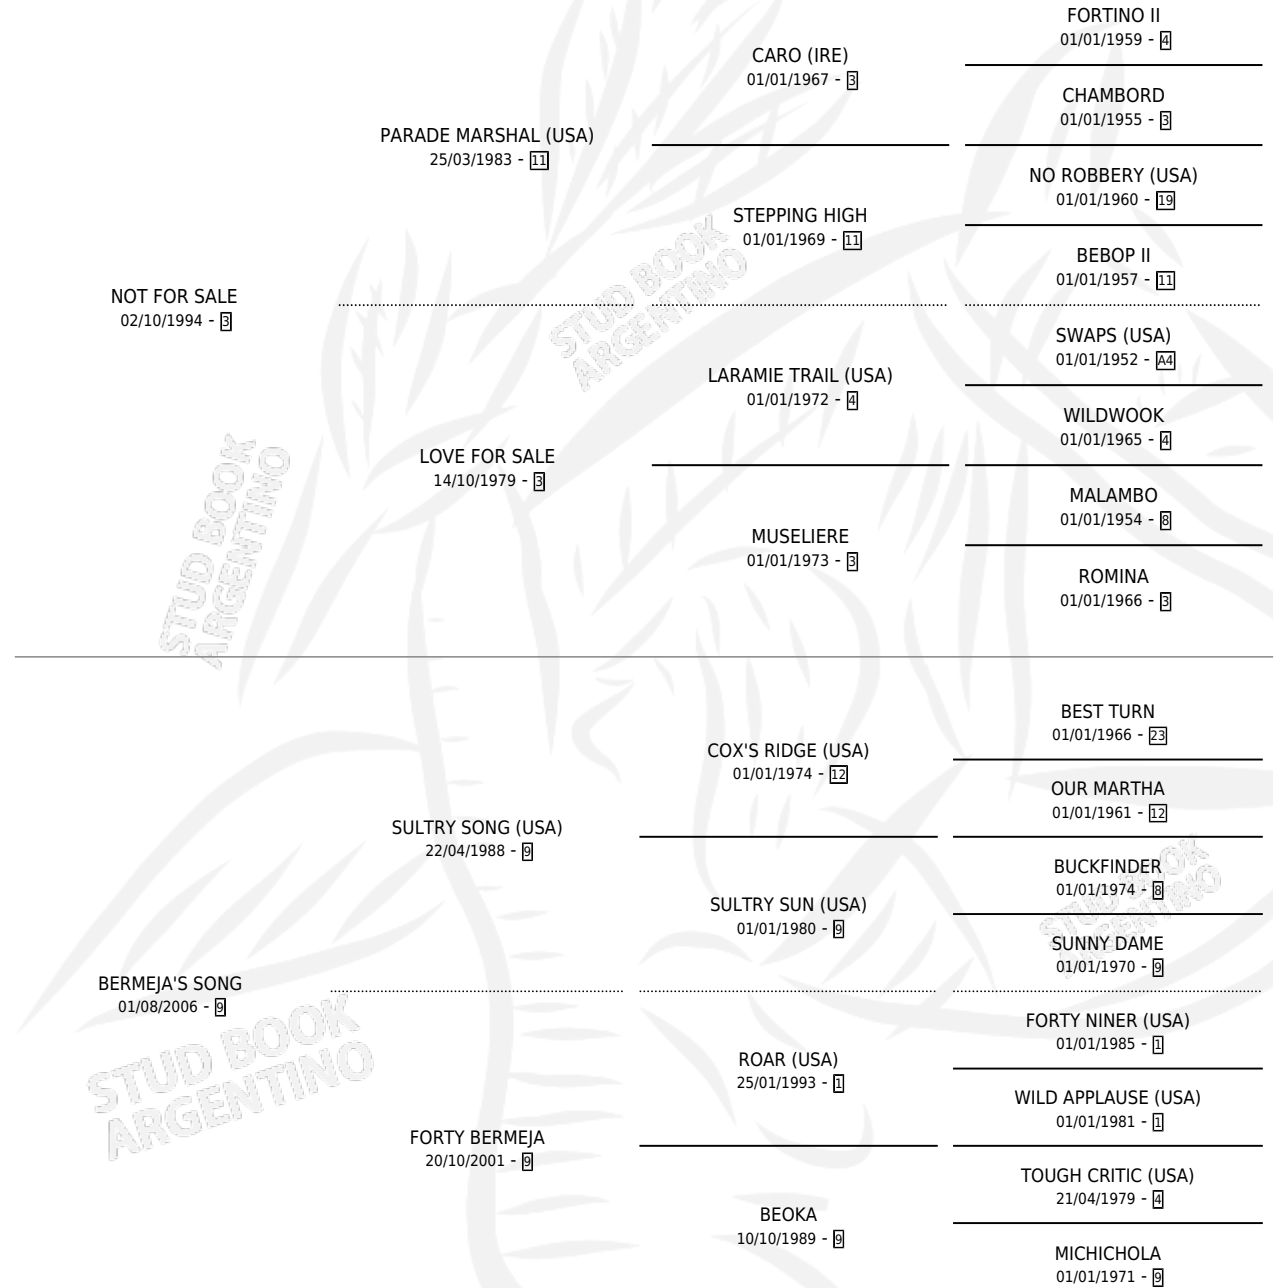

FONDO BLANCO

por NOT FOR SALE y BERMEJA'S SONG por SULTRY SONG (USA)

Argentina · Macho · Alazan · SP · 16/09/2012
Familia 9-g · Volumen 41

ESTADO

TIPIFICACIÓN SANGUÍNEA	X
TIPIFICACIÓN POR ADN	✓
PASAPORTE	✓
IDENTIFICACIÓN POR MICROCHIP	✓
REPRODUCTOR	X

Lugar de nacimiento: Arroyo de Luna
Criador: Arroyo de Luna

PEDIGREE

CAMPAÑA

Solo carreras oficiales de Argentina

POR EDAD

EDAD	CC	1°	2°	3°	4°	5°	NP	CLC	CLG	CLCG1	CLGG1	IMPORTE	GANANCIA / CC
2 AÑOS	3	0	0	0	1	0	2	0	0	0	0	\$10,450	\$3,483
3 AÑOS	7	0	0	0	0	0	7	0	0	0	0	\$4,370	\$624
4 AÑOS	3	0	0	0	0	0	3	0	0	0	0	\$0	\$0
TOTALES	13	0	0	0	1	0	12	0	0	0	0	\$14,820	\$1,140
%		0.0%	0.0%	0.0%	7.7%	0.0%	92.3%	0.0%	0.0%	0.0%	0.0%		